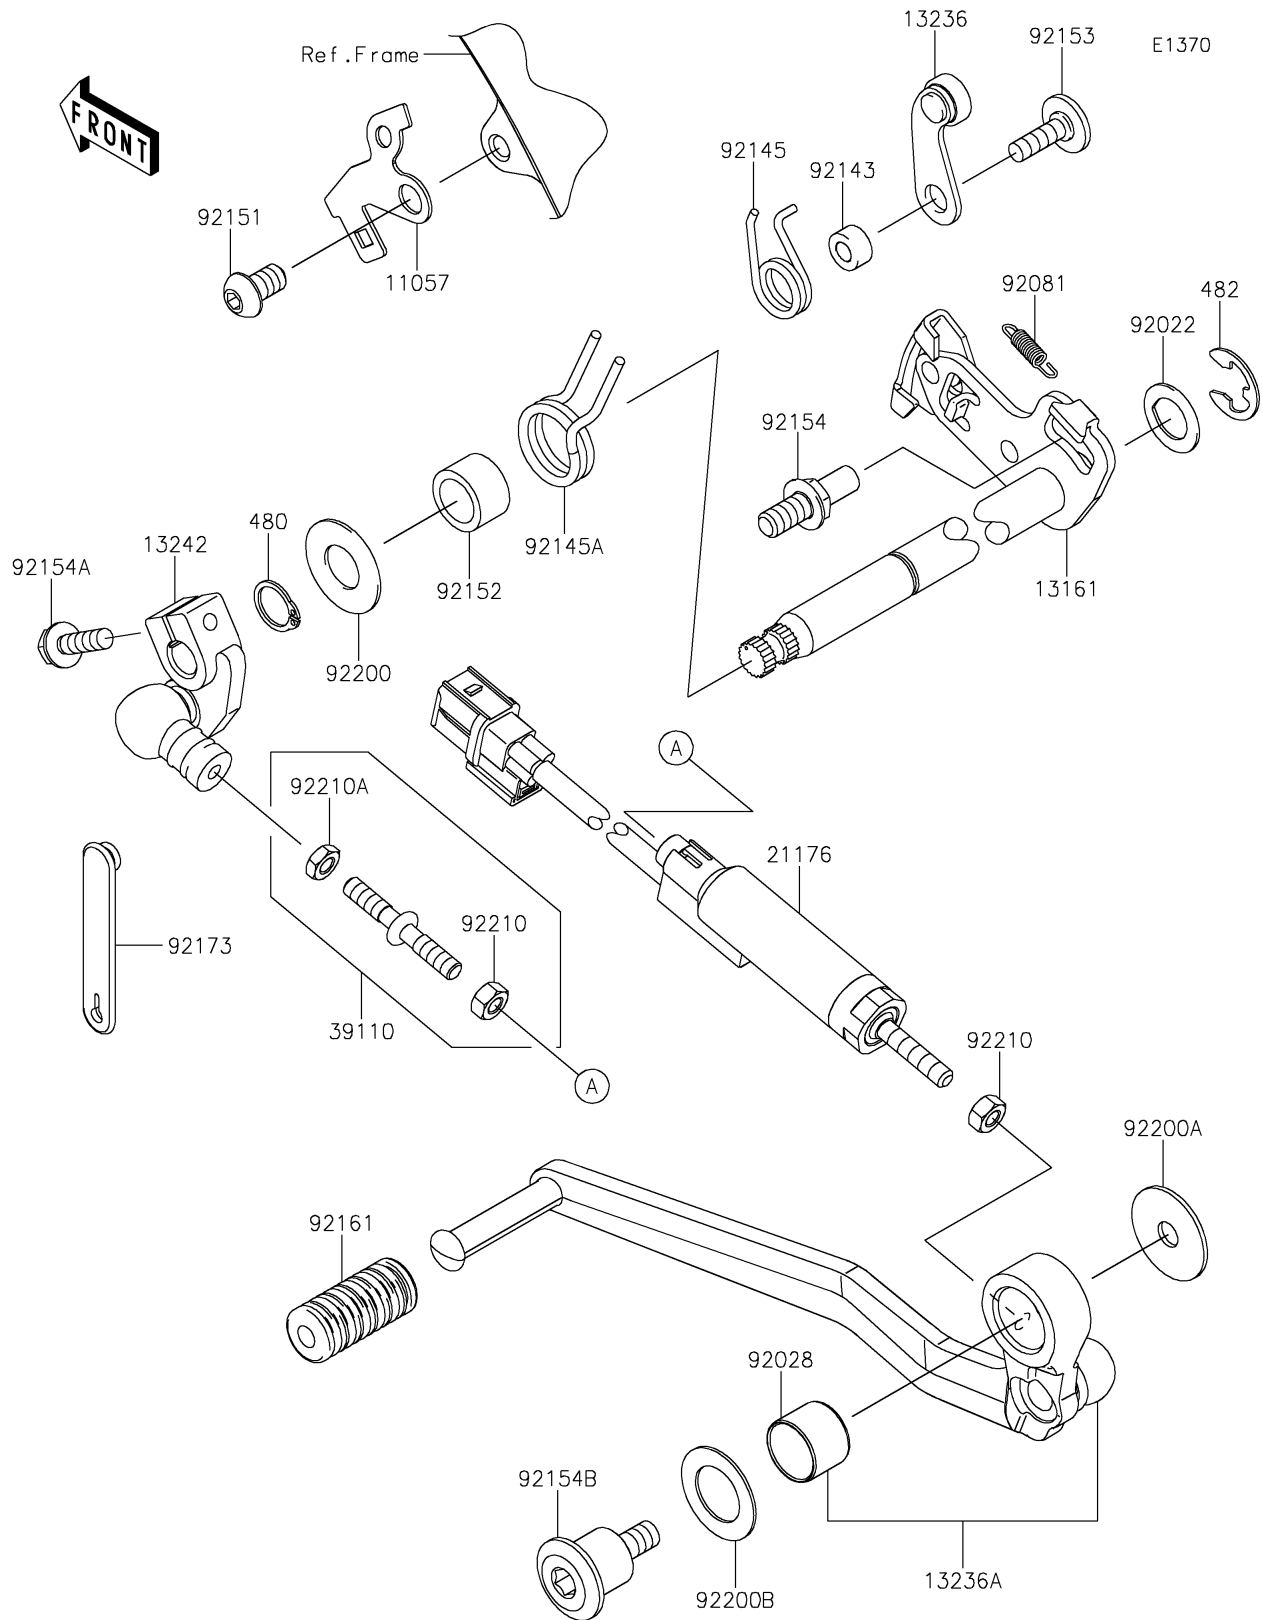

2024 Versys 1000 SE LT+

PARTS DIAGRAM

Gear Change Mechanism

2024 Versys 1000 SE LT+

PARTS LIST

Gear Change Mechanism

ITEM NAME	PART NUMBER	QUANTITY
-----------	-------------	----------