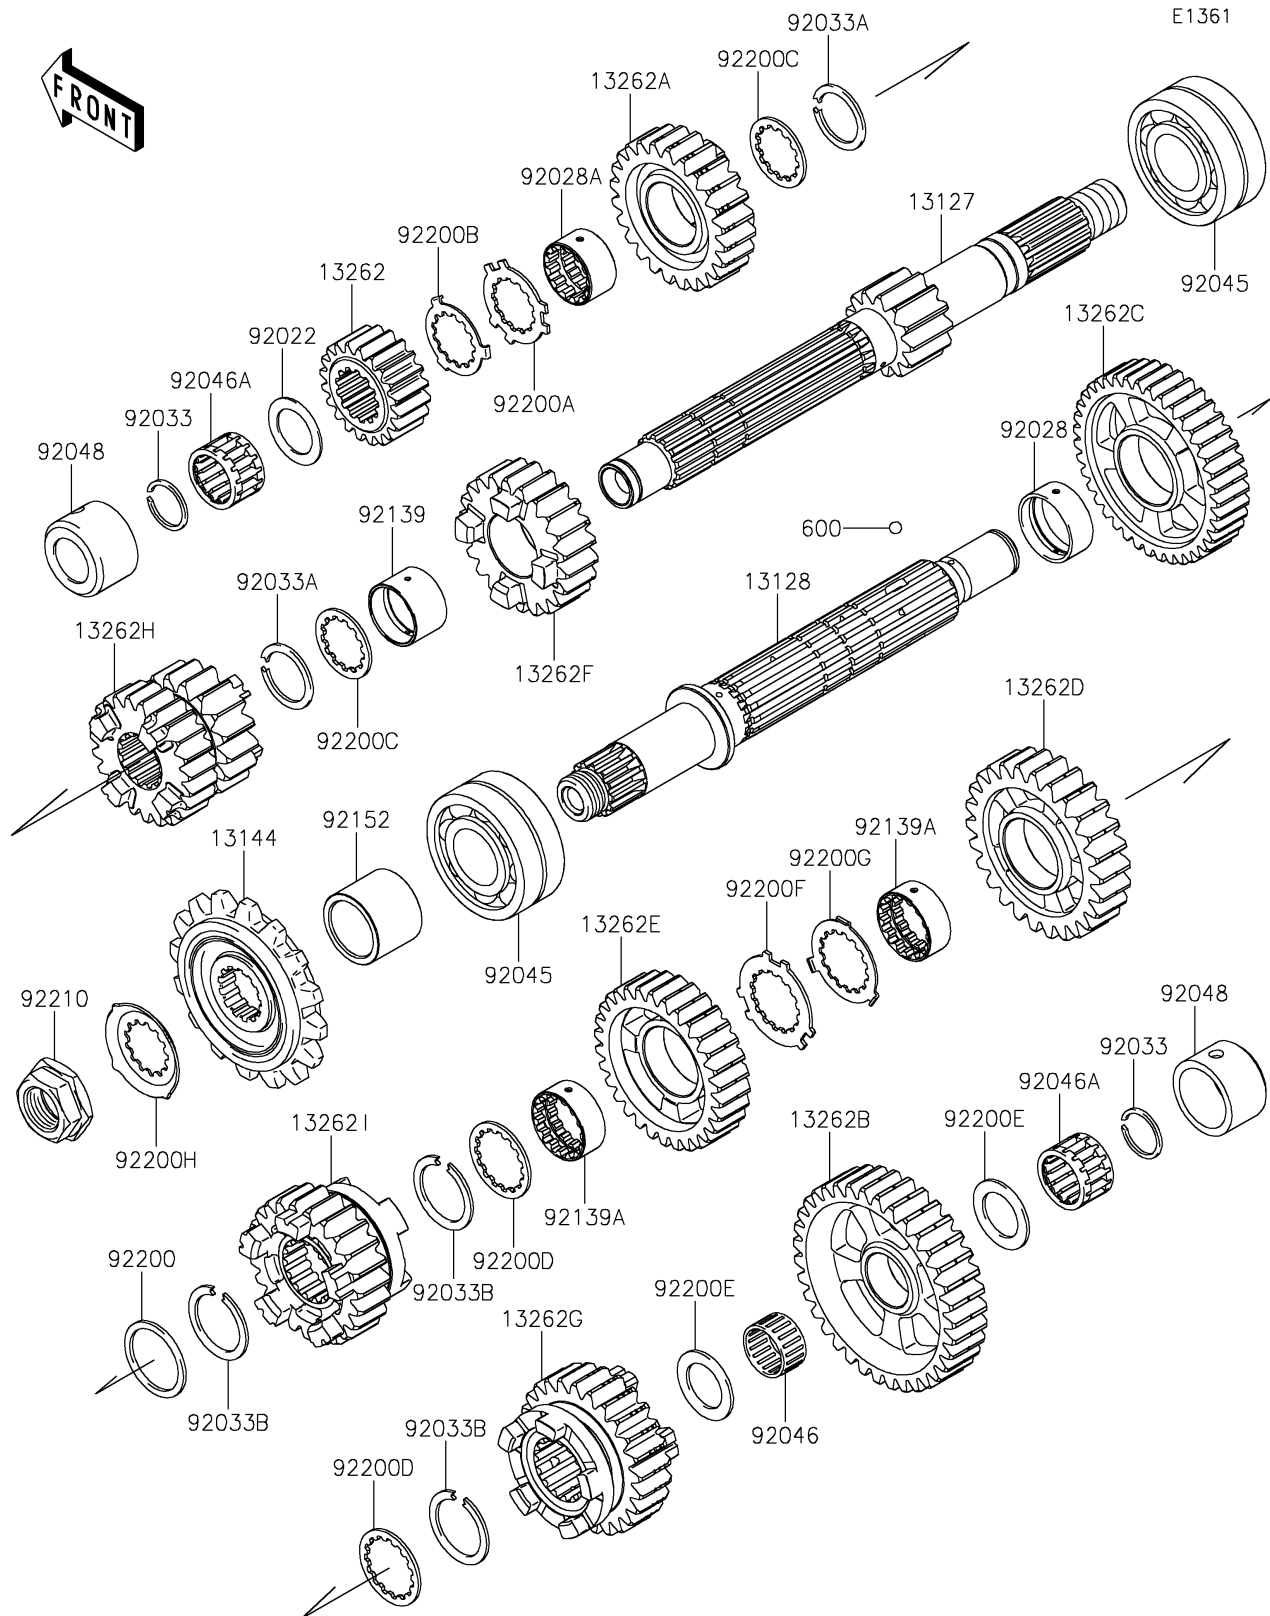

2024 Versys 1000 SE LT+

PARTS DIAGRAM

Transmission

2024 Versys 1000 SE LT+

PARTS LIST

Transmission

ITEM NAME

PART NUMBER

QUANTITY
