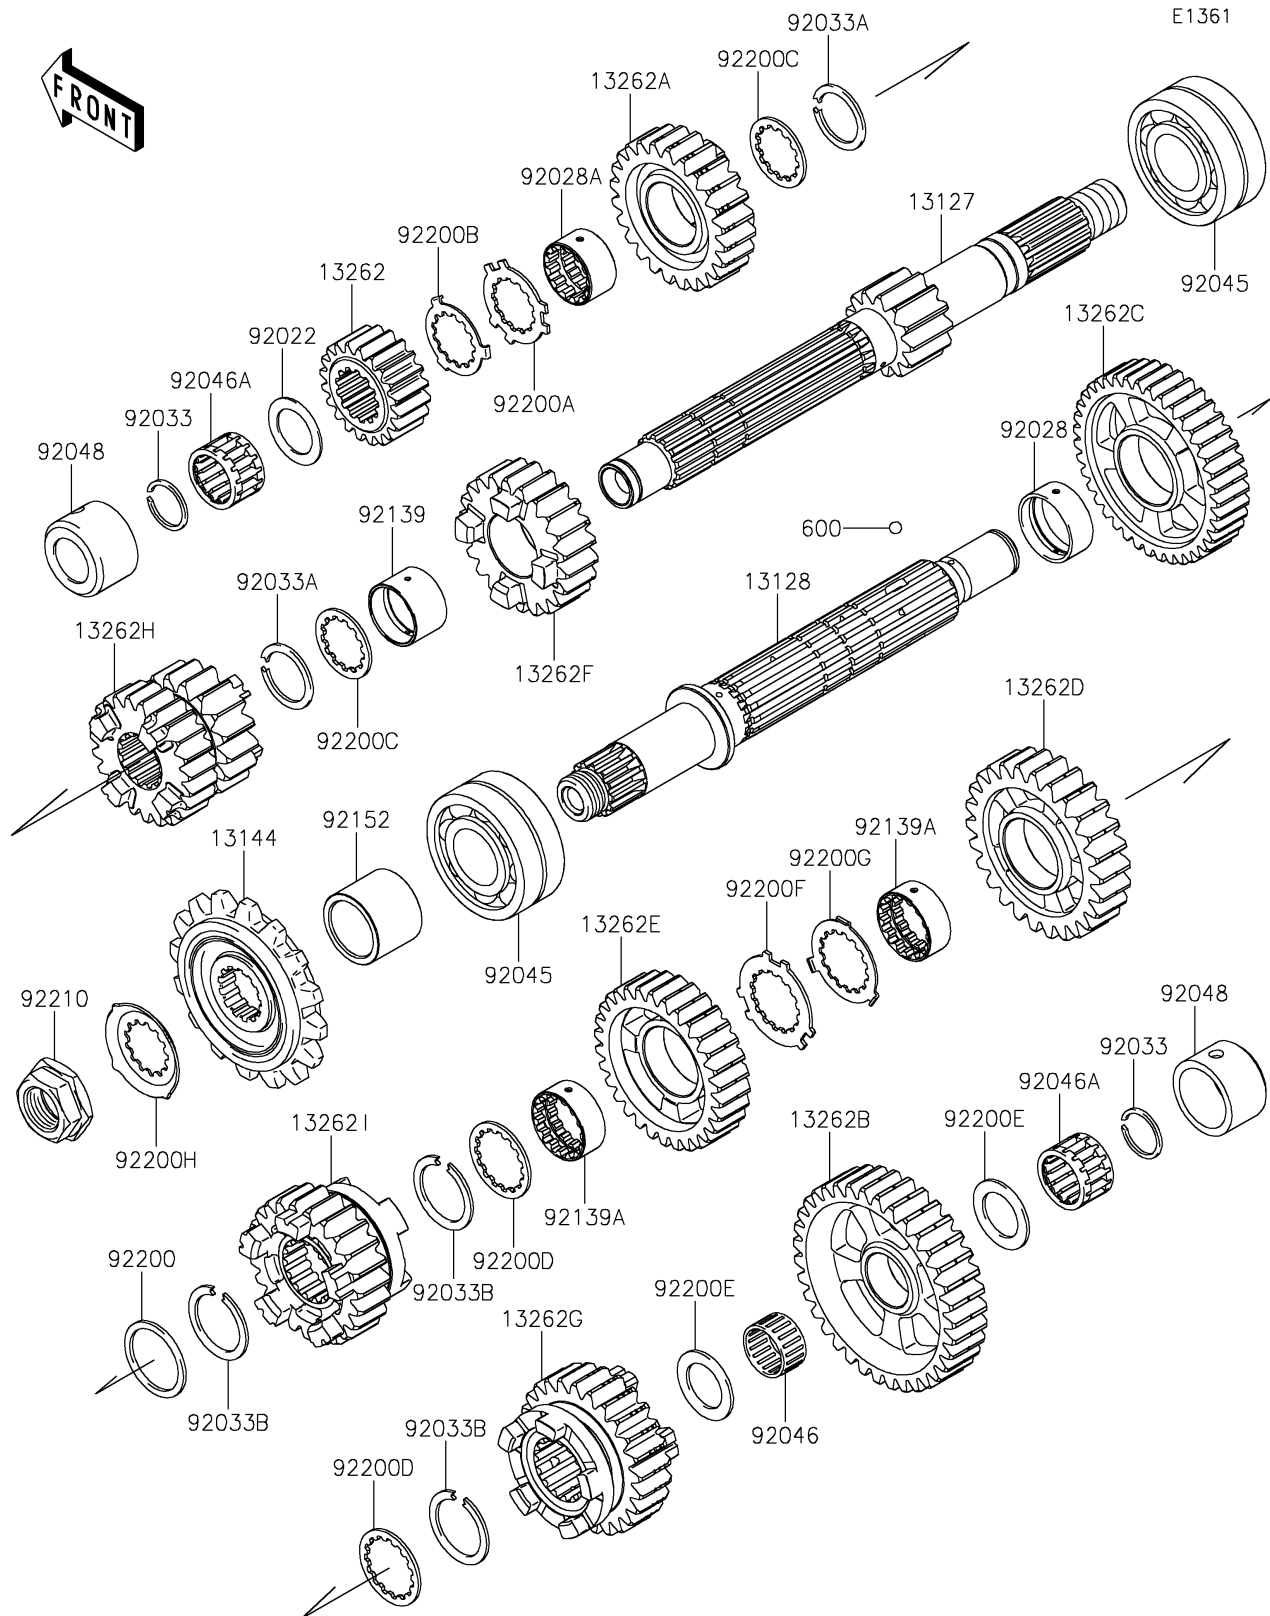

2022 Versys® 1000 SE LT+

PARTS DIAGRAM

Transmission

2022 Versys® 1000 SE LT+

PARTS LIST

Transmission

ITEM NAME

PART NUMBER

QUANTITY
