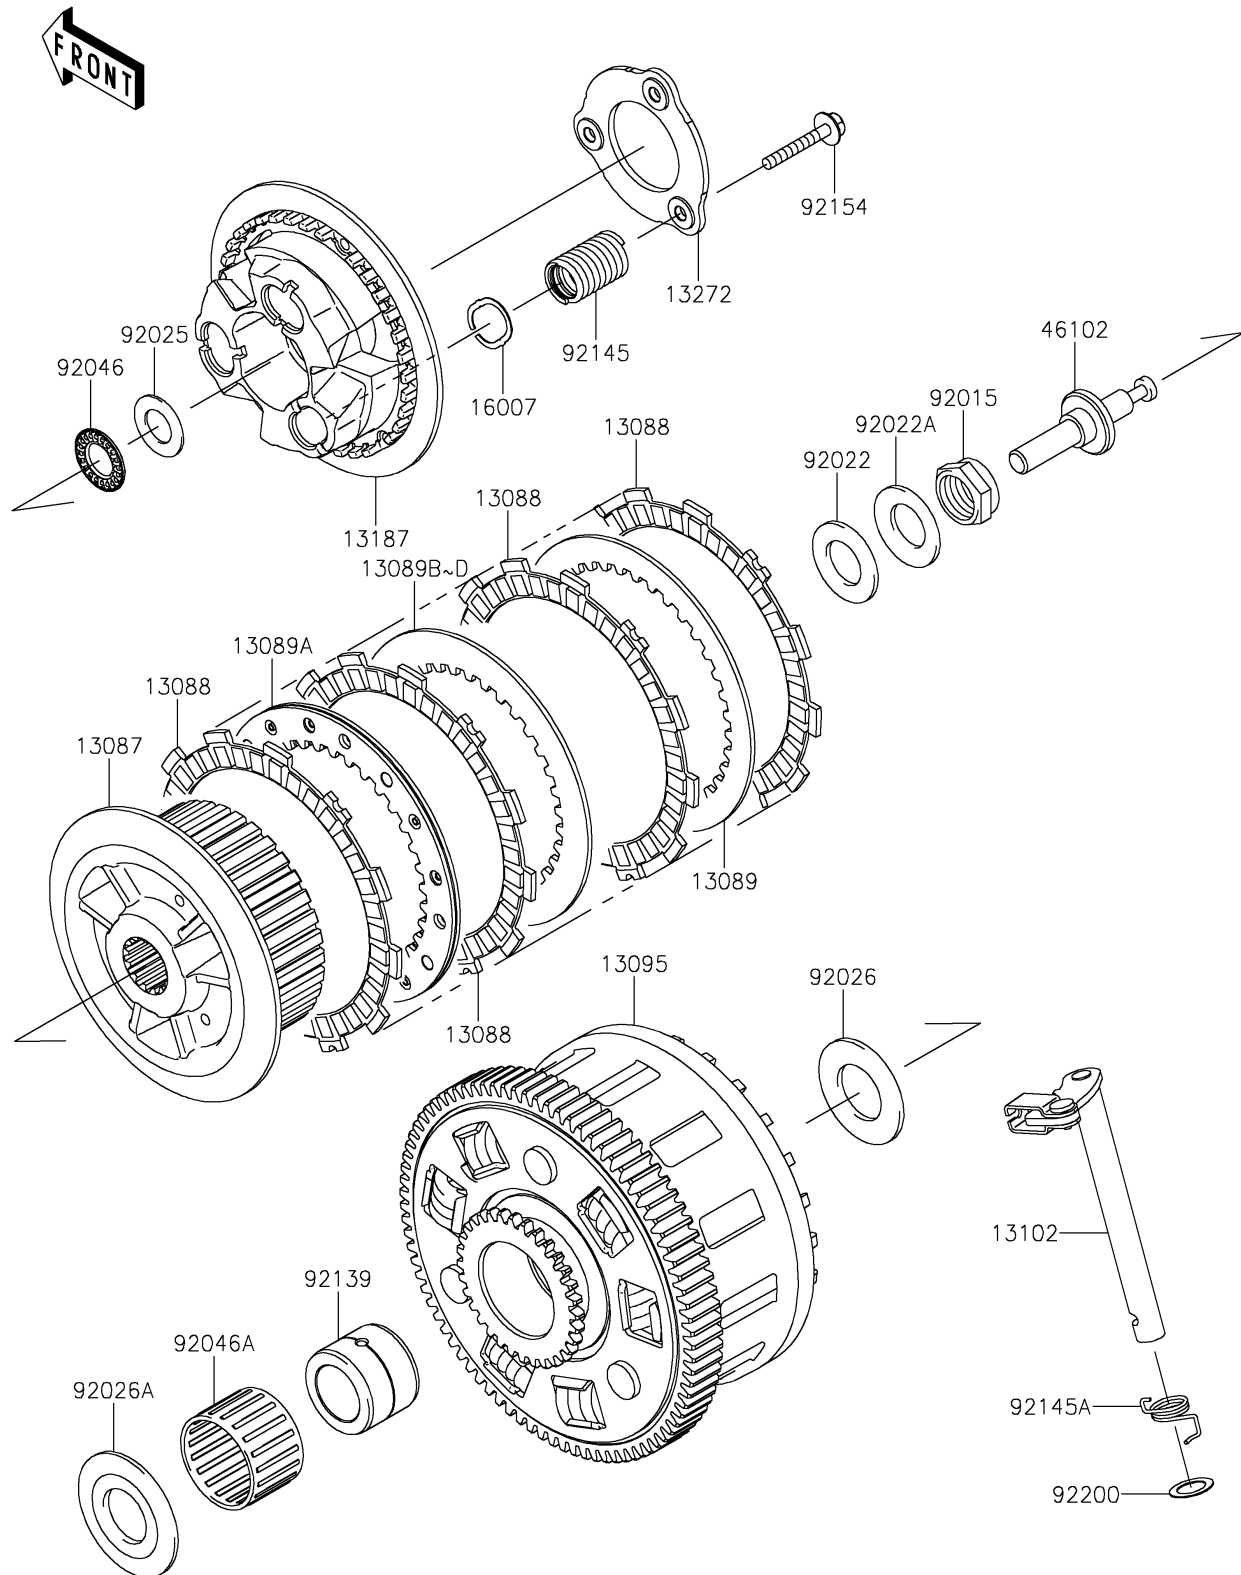

2023 Versys 1000 SE LT+

PARTS DIAGRAM

Clutch

E1350

2023 Versys 1000 SE LT+

PARTS LIST

Clutch

ITEM NAME

PART NUMBER

QUANTITY
