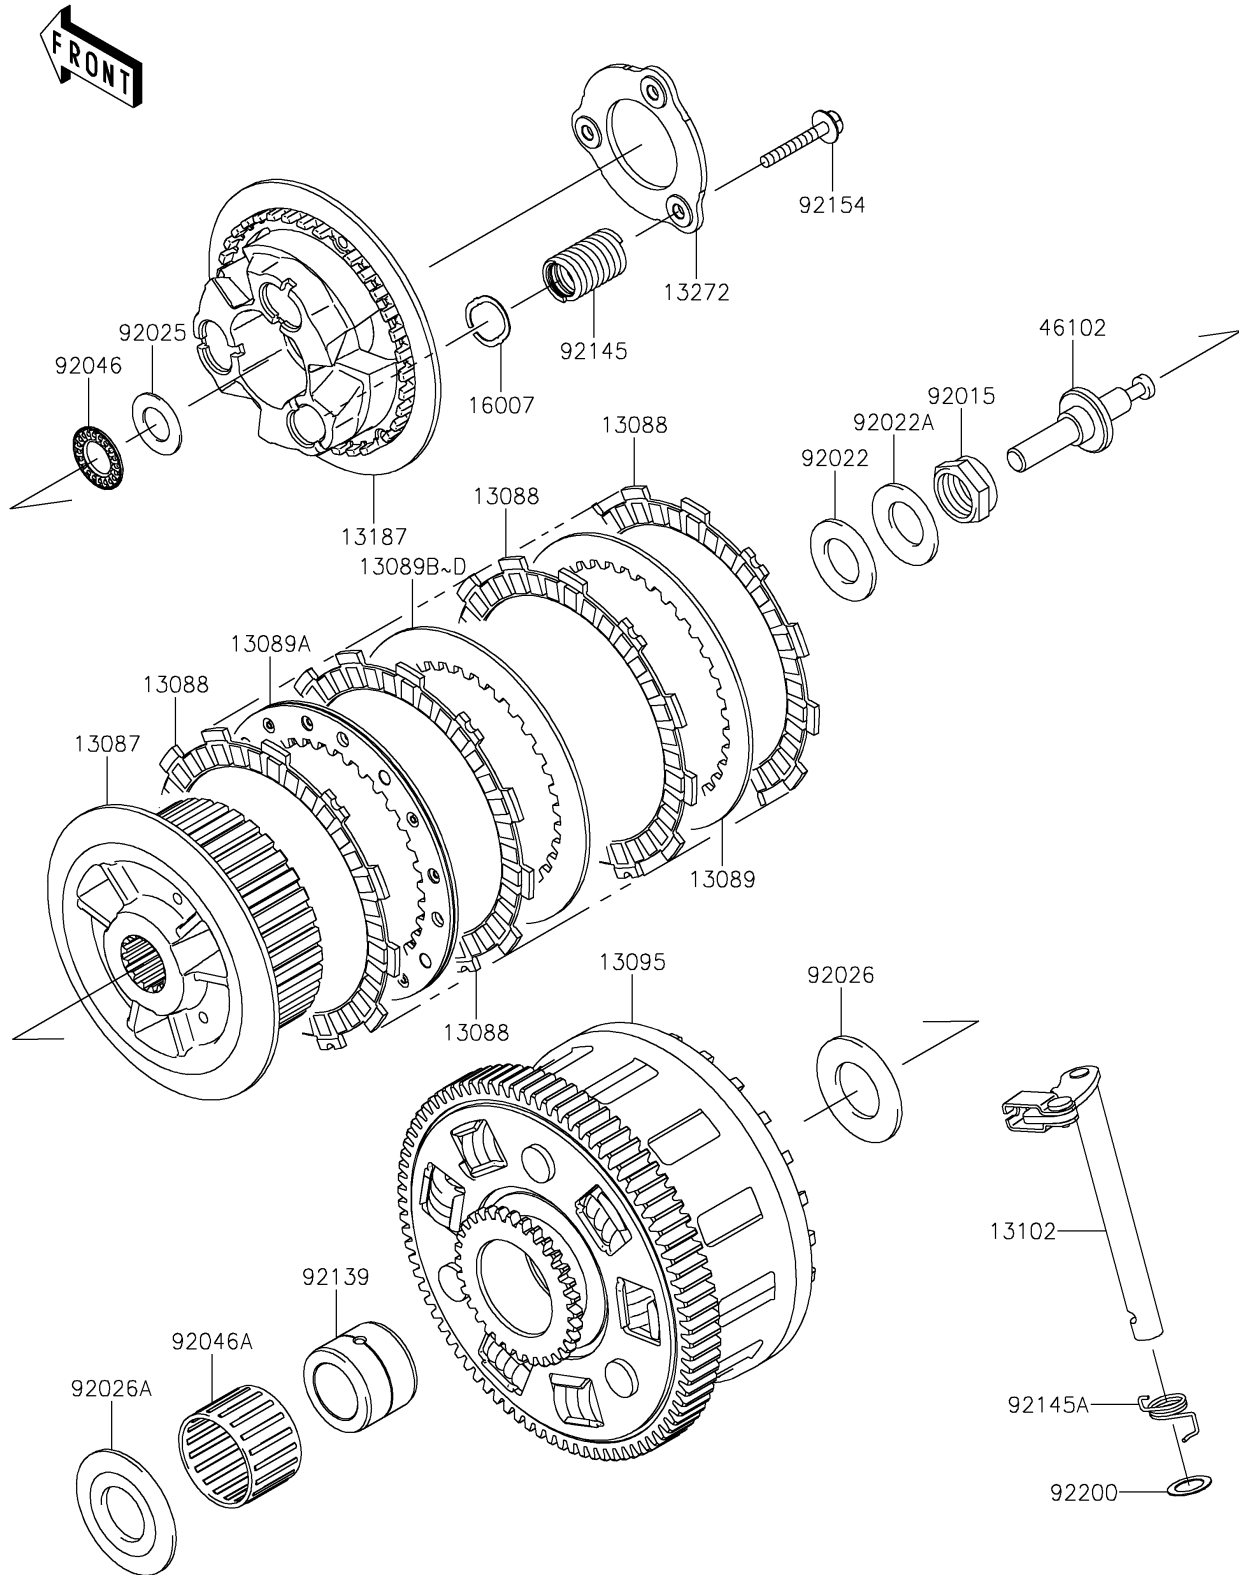

2022 Versys® 1000 SE LT+

PARTS DIAGRAM

Clutch

E1350

2022 Versys® 1000 SE LT+

PARTS LIST

Clutch

ITEM NAME

PART NUMBER

QUANTITY
