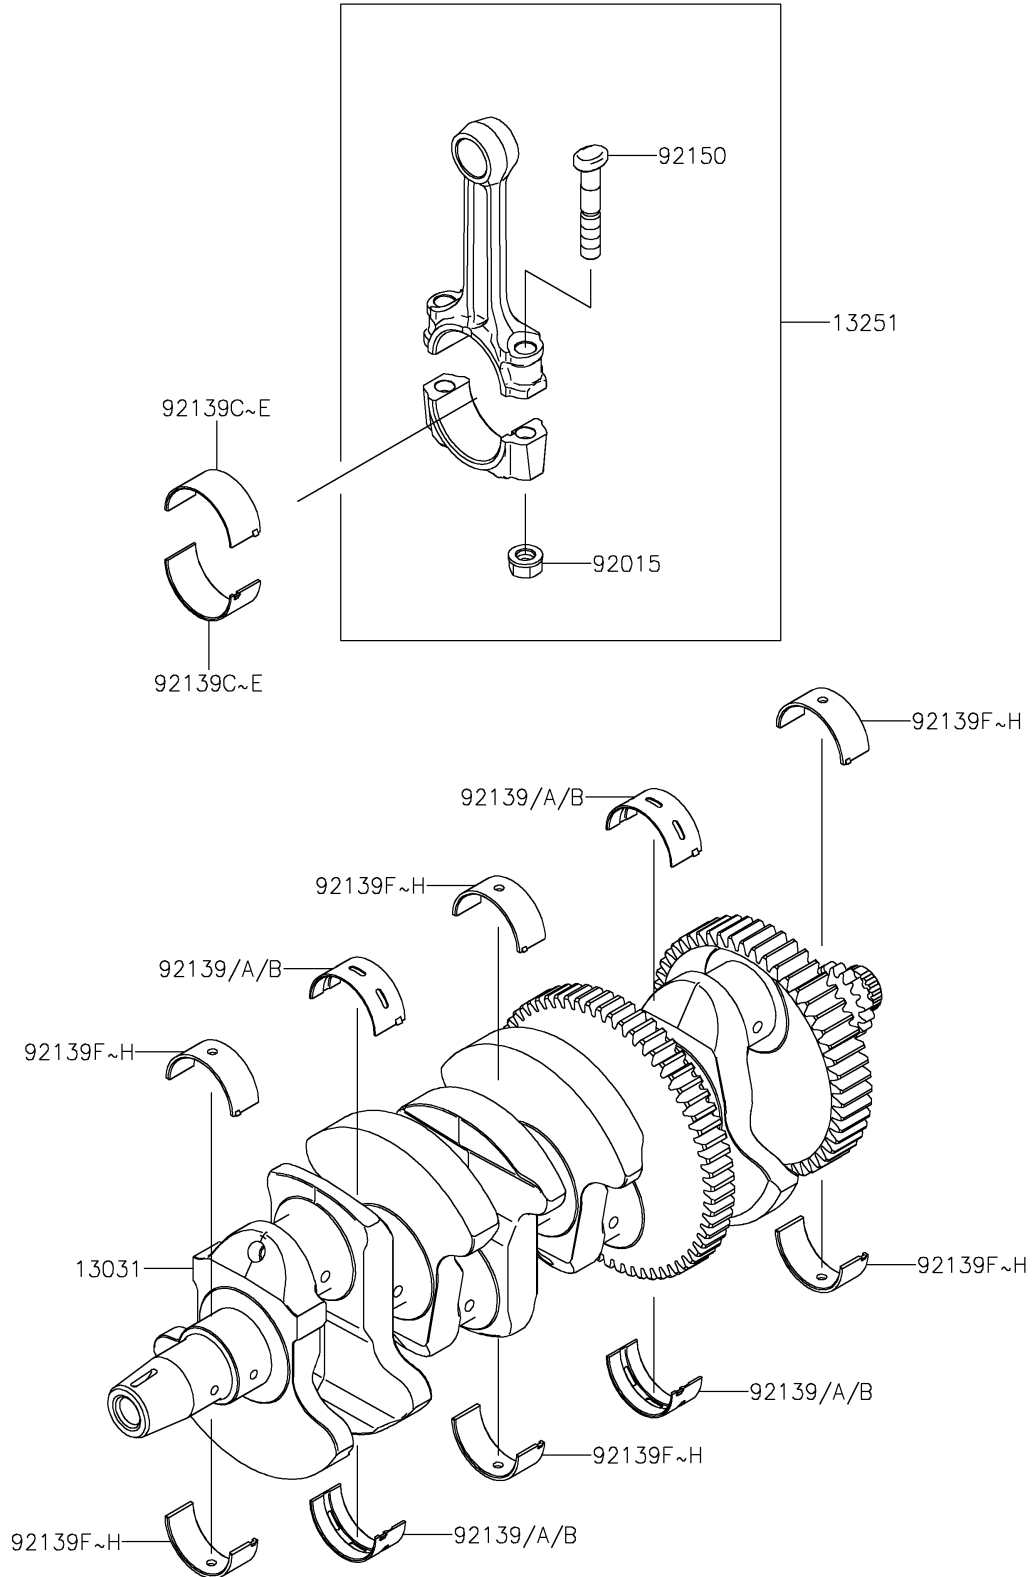

2024 Versys 1000 SE LT+

PARTS DIAGRAM

Crankshaft

E1321

2024 Versys 1000 SE LT+

PARTS LIST

Crankshaft

ITEM NAME

PART NUMBER

QUANTITY
