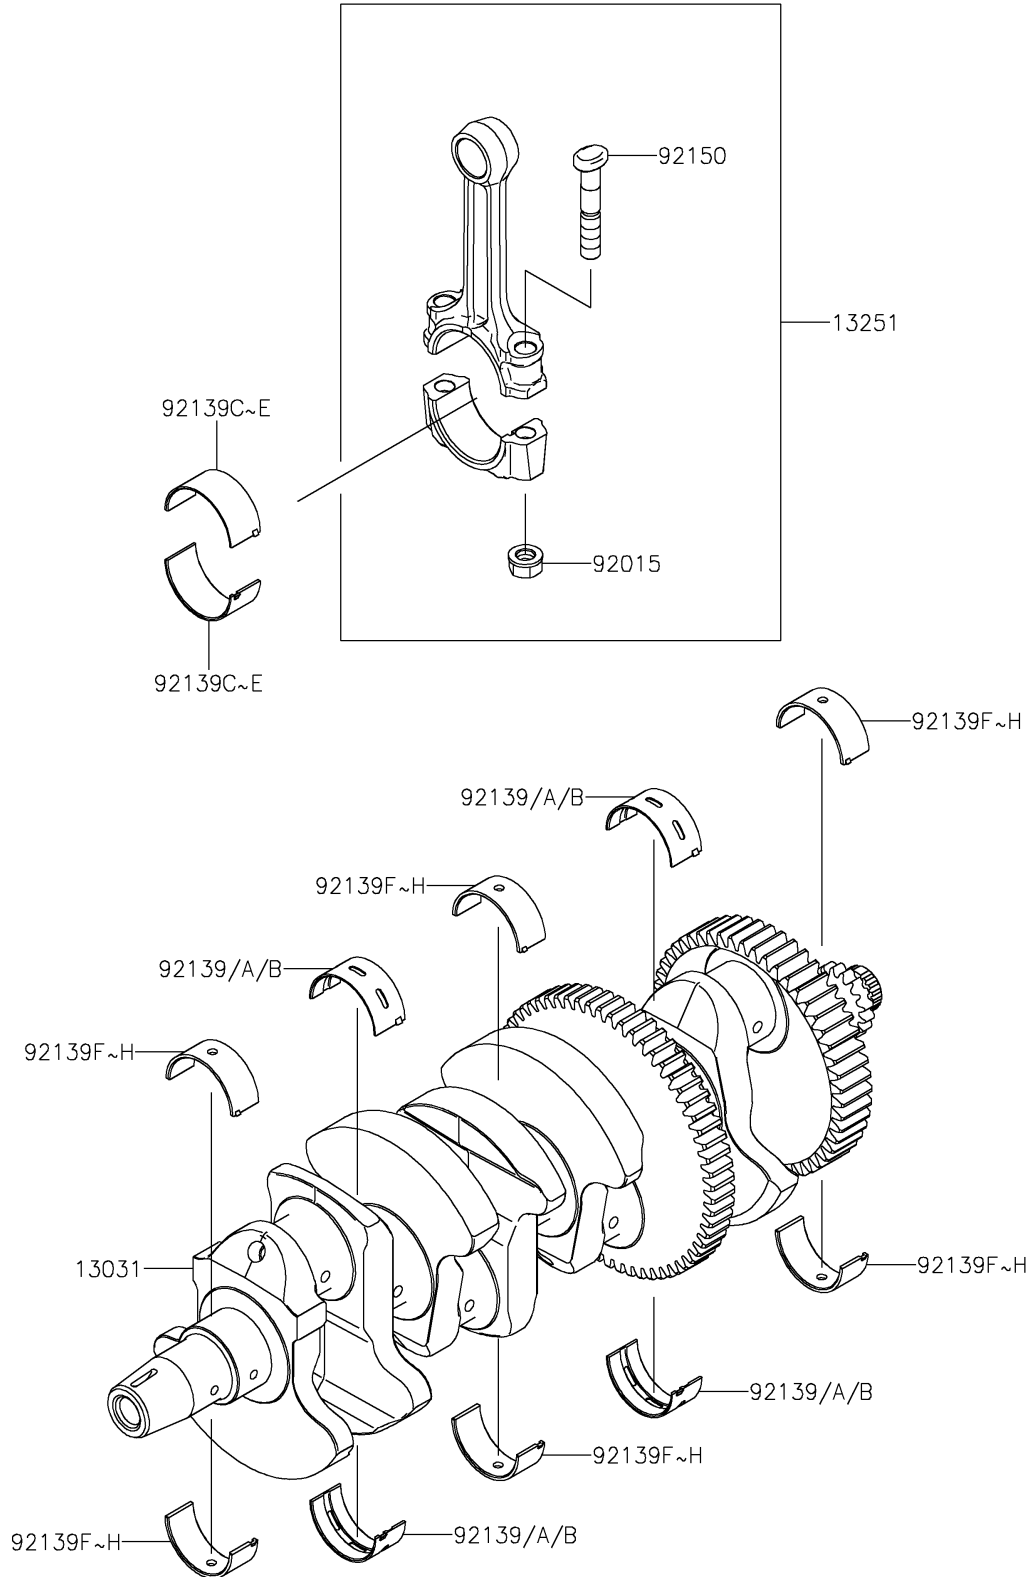

2023 Versys 1000 SE LT+

PARTS DIAGRAM

Crankshaft

E1321

2023 Versys 1000 SE LT+

PARTS LIST

Crankshaft

ITEM NAME

PART NUMBER

QUANTITY
