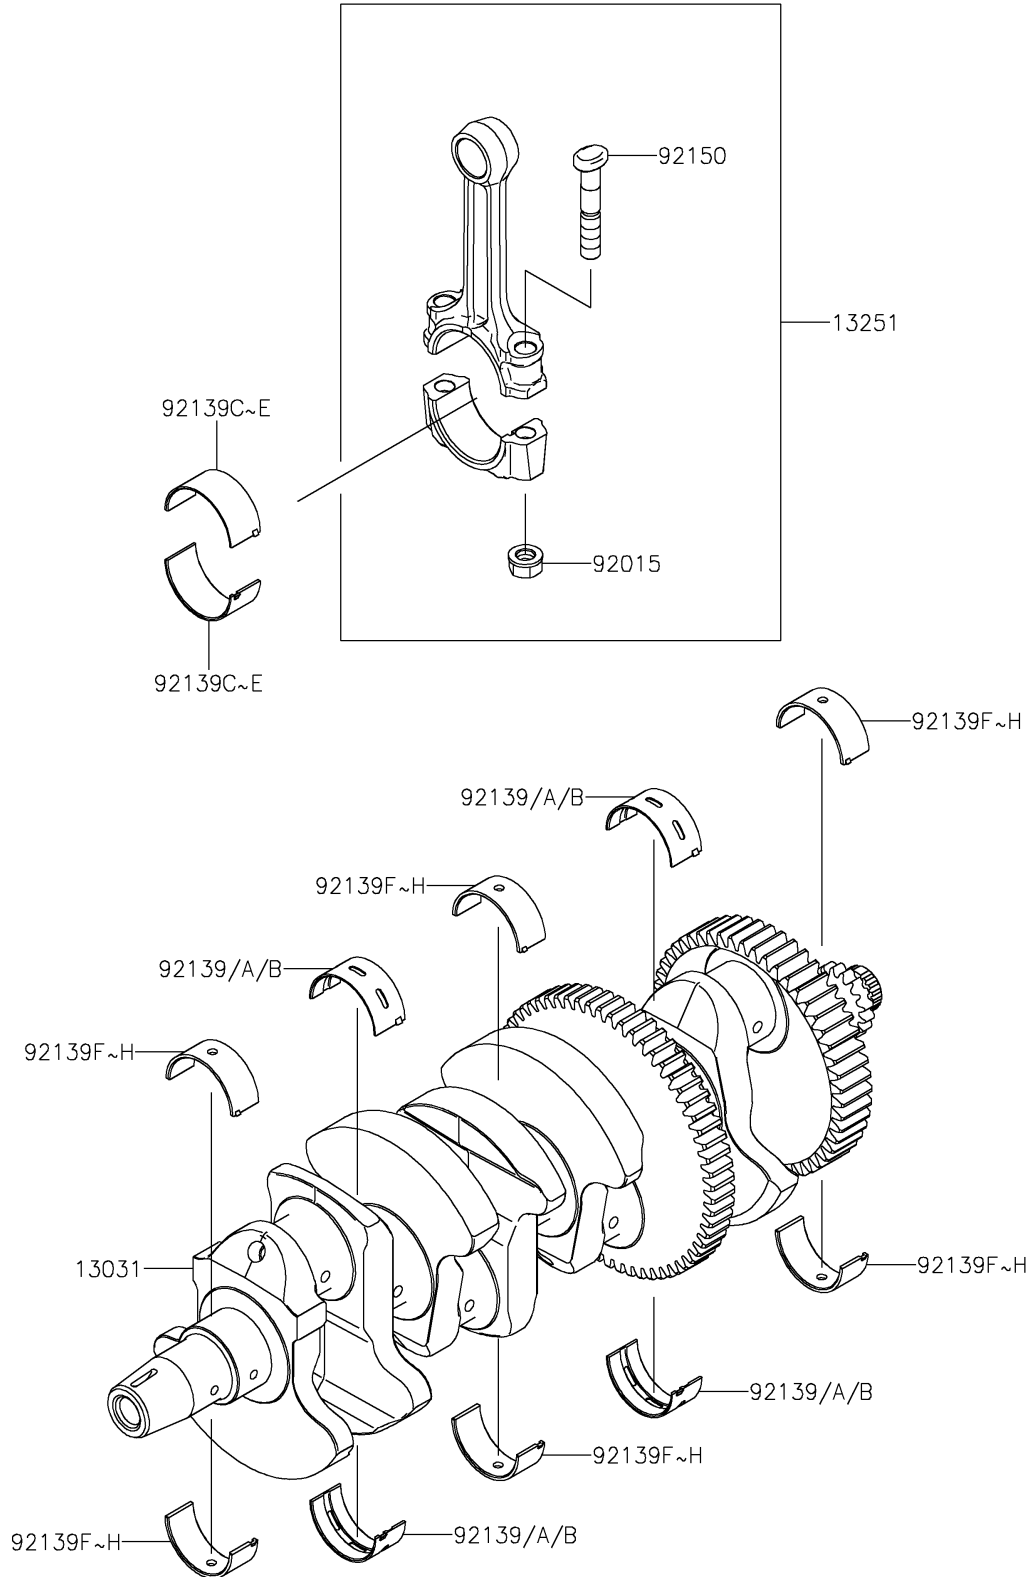

2022 Versys® 1000 SE LT+

PARTS DIAGRAM

Crankshaft

E1321

2022 Versys® 1000 SE LT+

PARTS LIST

Crankshaft

ITEM NAME

PART NUMBER

QUANTITY
