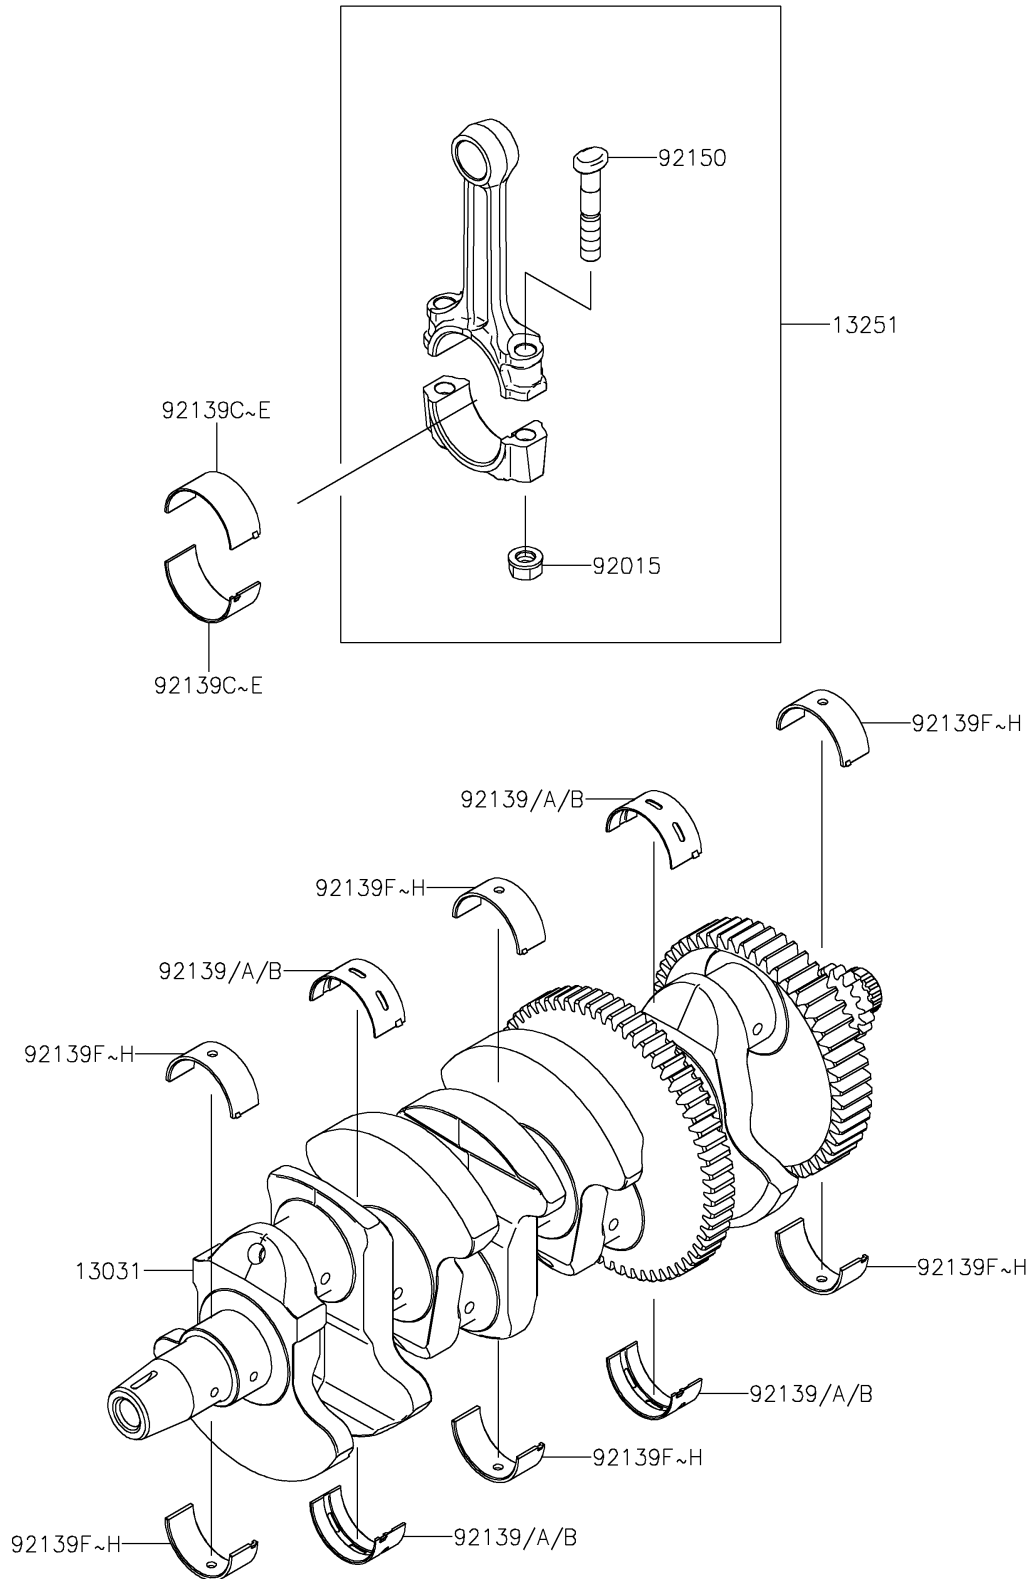

2021 VERSYS® 1000 SE LT+

PARTS DIAGRAM

Crankshaft

E1321

2021 VERSYS® 1000 SE LT+

PARTS LIST

Crankshaft

ITEM NAME

PART NUMBER

QUANTITY
