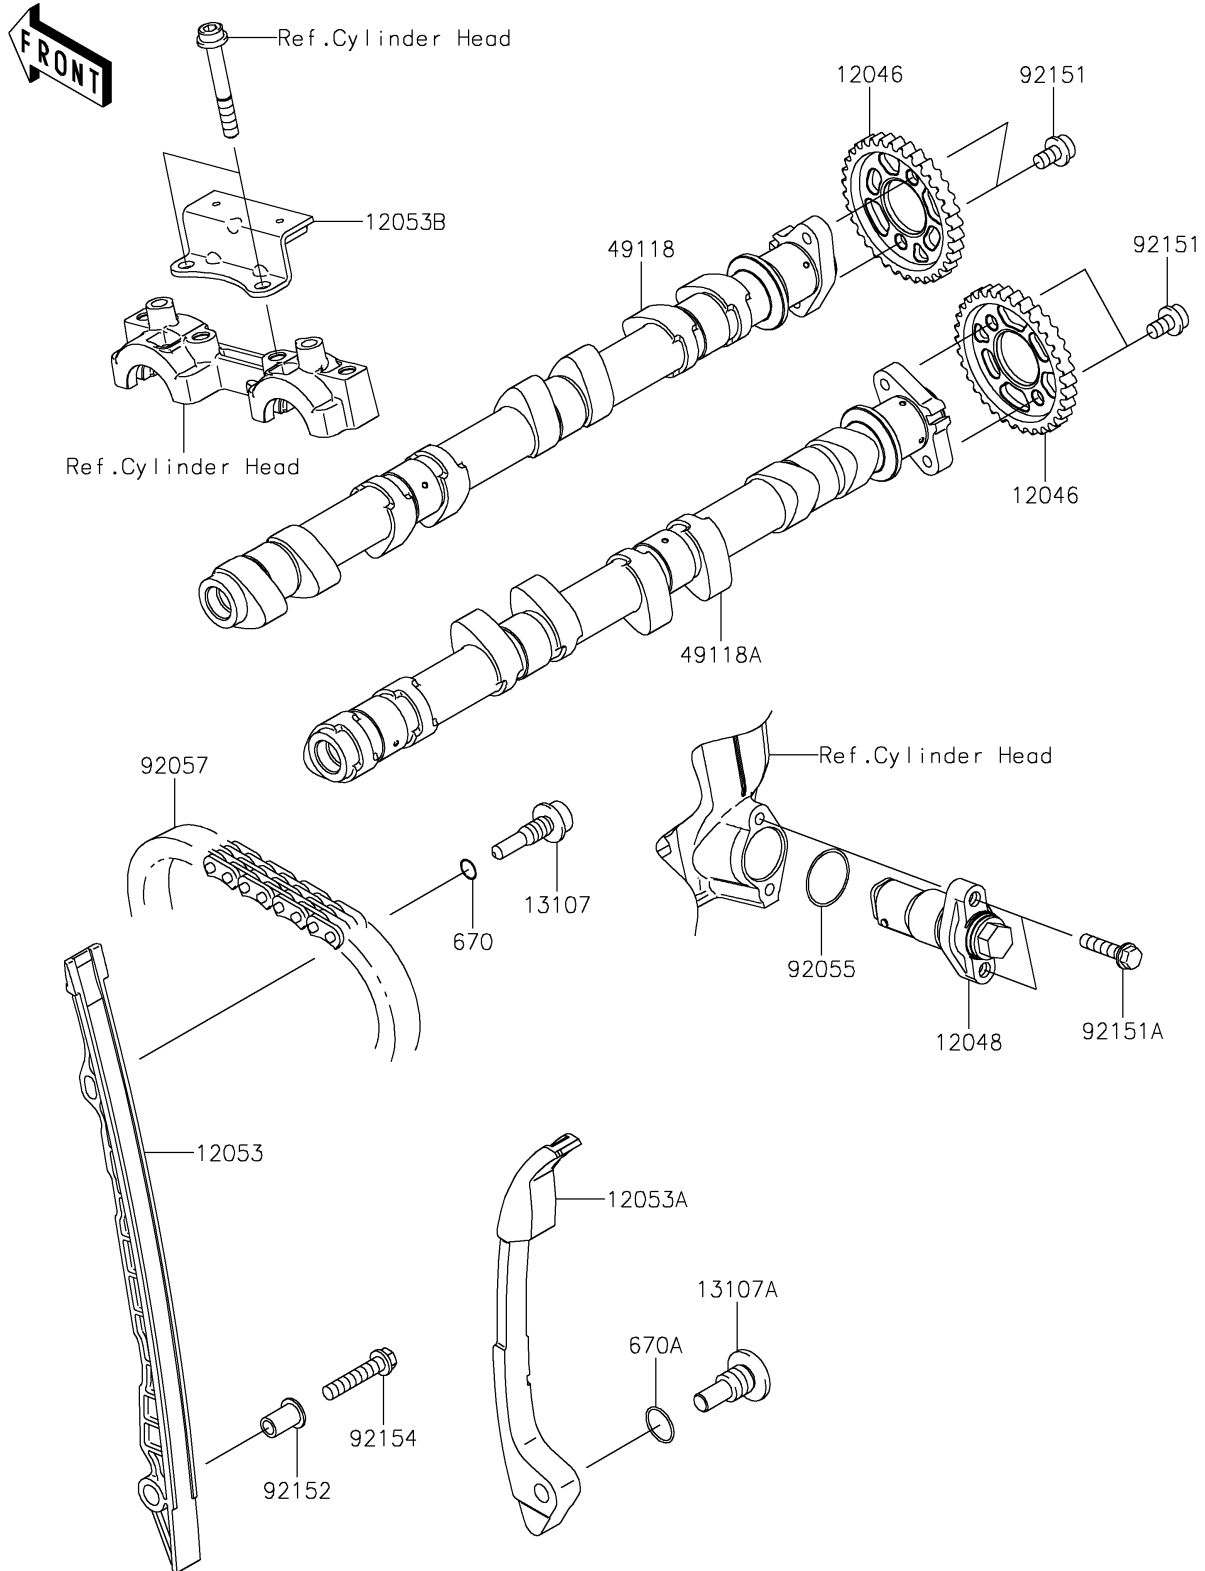

2023 Versys 1000 SE LT+

PARTS DIAGRAM

Camshaft(s)/Tensioner

E1230

2023 Versys 1000 SE LT+

PARTS LIST

Camshaft(s)/Tensioner

ITEM NAME

PART NUMBER

QUANTITY
