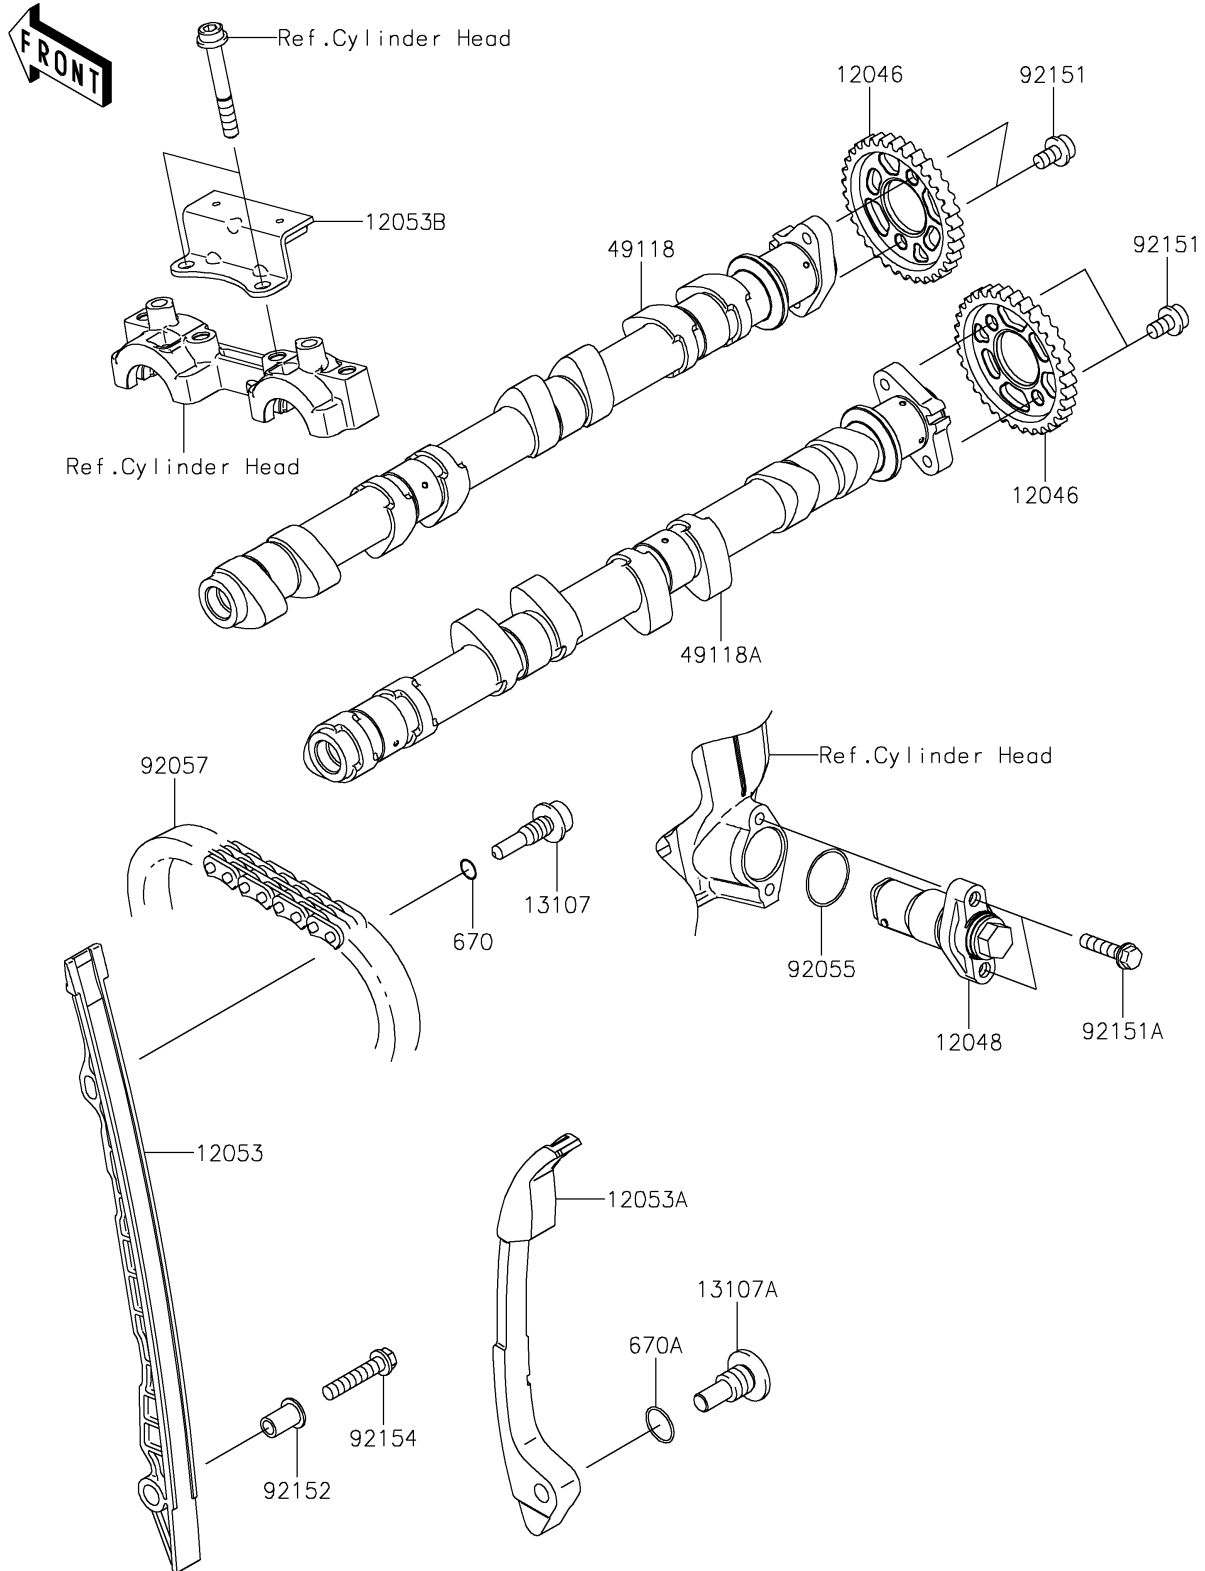

2022 Versys® 1000 SE LT+

PARTS DIAGRAM

Camshaft(s)/Tensioner

E1230

2022 Versys® 1000 SE LT+

PARTS LIST

Camshaft(s)/Tensioner

ITEM NAME

PART NUMBER

QUANTITY
