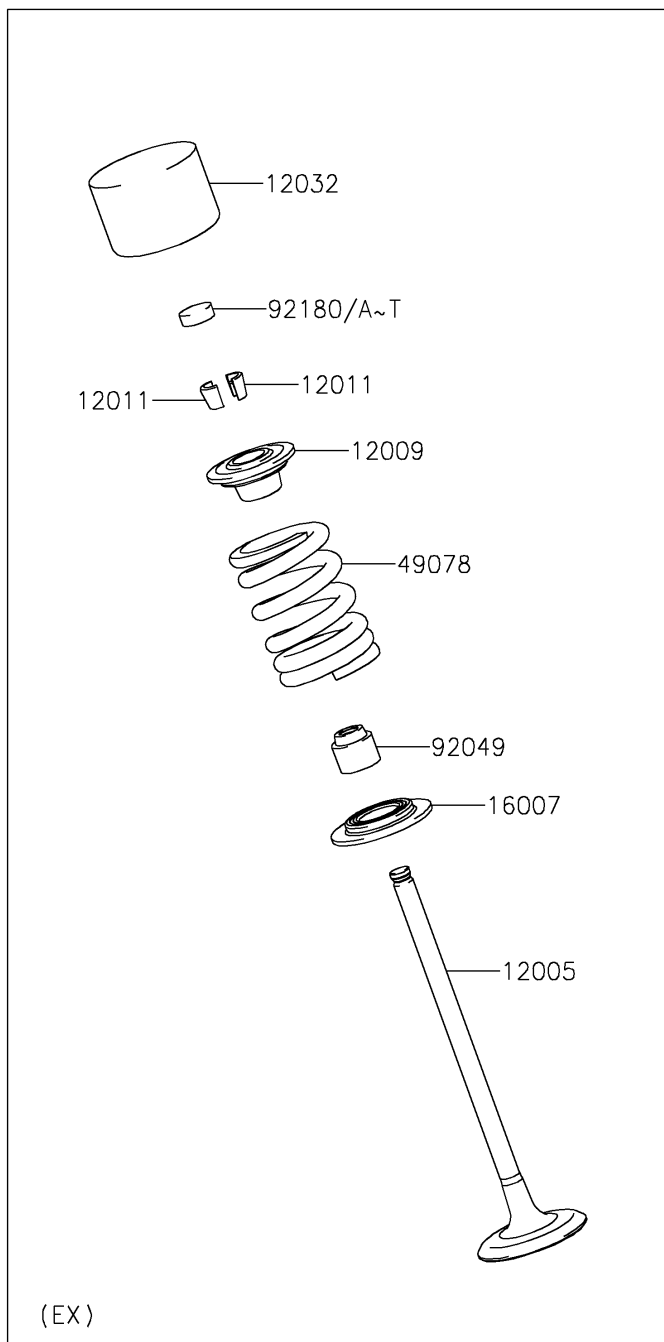

2023 Versys 1000 SE LT+

PARTS DIAGRAM

Valve(s)

E1210

2023 Versys 1000 SE LT+

PARTS LIST

Valve(s)

ITEM NAME

PART NUMBER

QUANTITY
