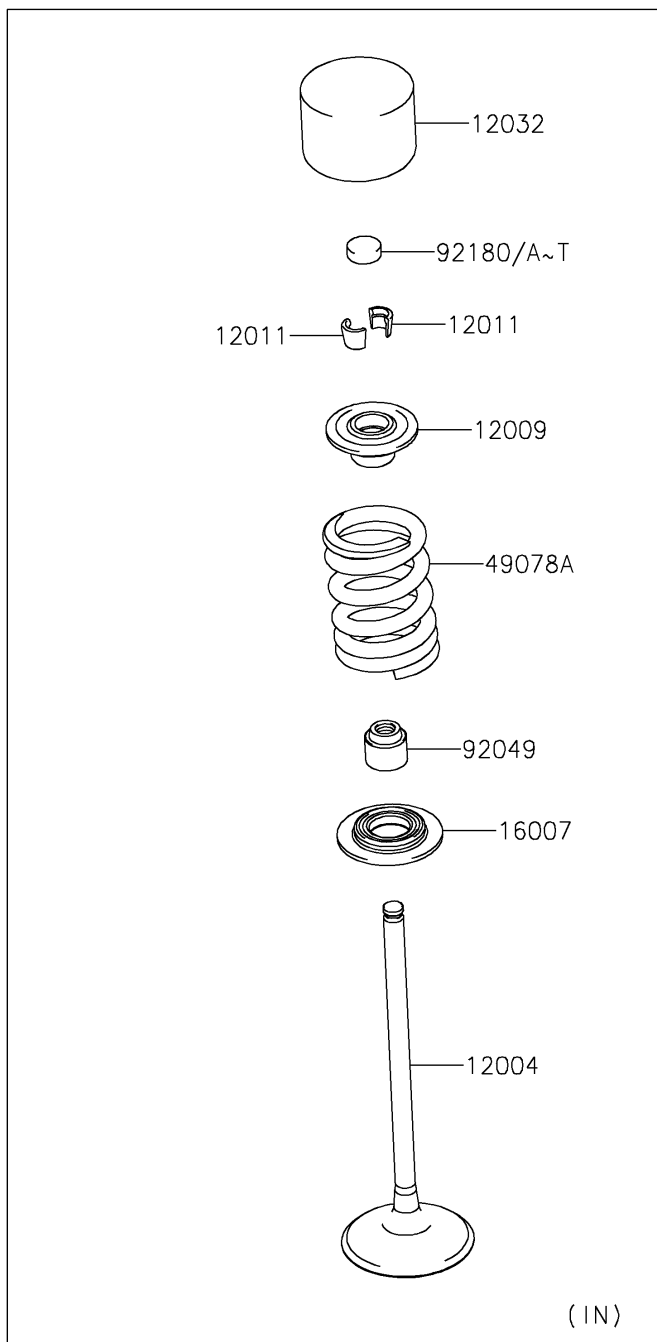

2023 Versys 1000 SE LT+

PARTS DIAGRAM

Valve(s)

E1210

2023 Versys 1000 SE LT+

PARTS LIST

Valve(s)

ITEM NAME

PART NUMBER

QUANTITY
