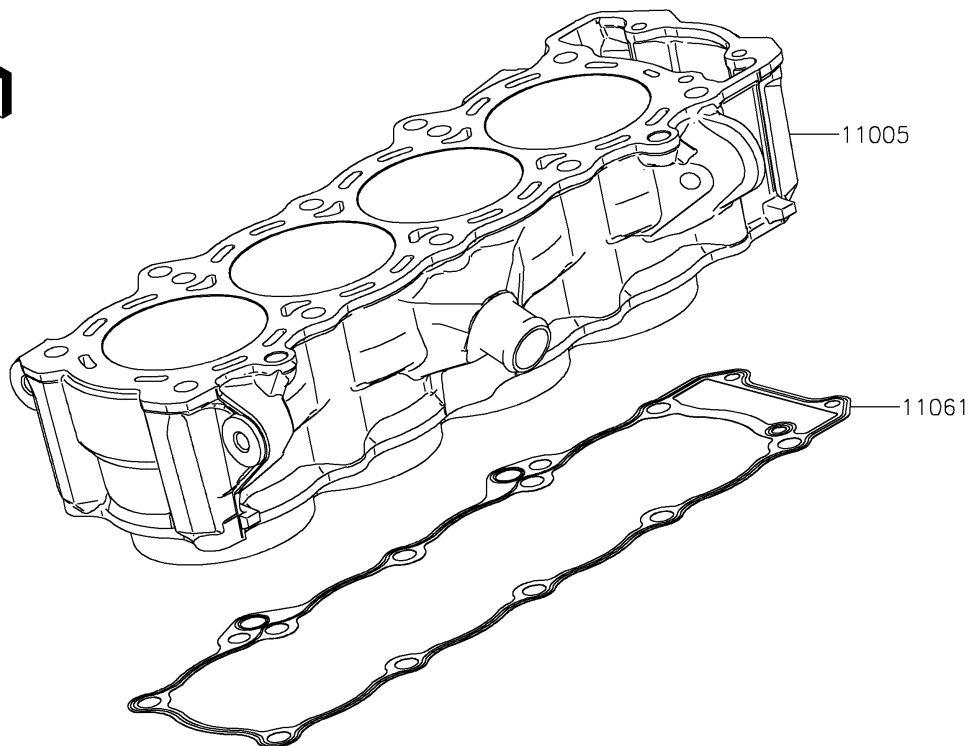

2023 Versys 1000 SE LT+

PARTS DIAGRAM

Cylinder/Piston(s)

E1120

2023 Versys 1000 SE LT+

PARTS LIST

Cylinder/Piston(s)

ITEM NAME

PART NUMBER

QUANTITY
