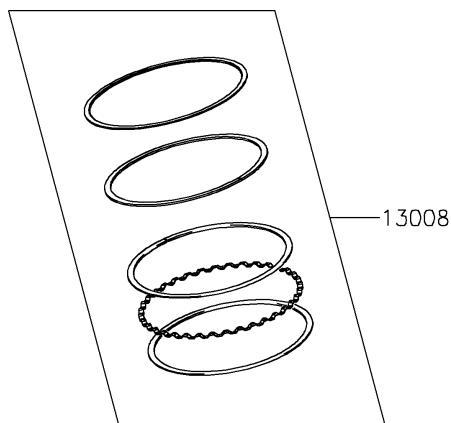

2023 Versys 1000 SE LT+

PARTS DIAGRAM

Cylinder/Piston(s)

E1120

2023 Versys 1000 SE LT+

PARTS LIST

Cylinder/Piston(s)

ITEM NAME

PART NUMBER

QUANTITY
