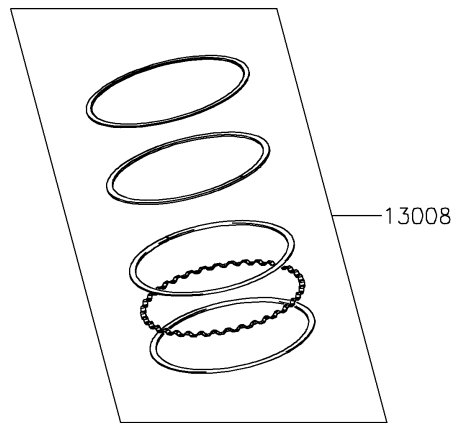

2023 Versys 1000 SE LT+

PARTS DIAGRAM

Cylinder/Piston(s)

E1120

2023 Versys 1000 SE LT+

PARTS LIST

Cylinder/Piston(s)

ITEM NAME

PART NUMBER

QUANTITY
