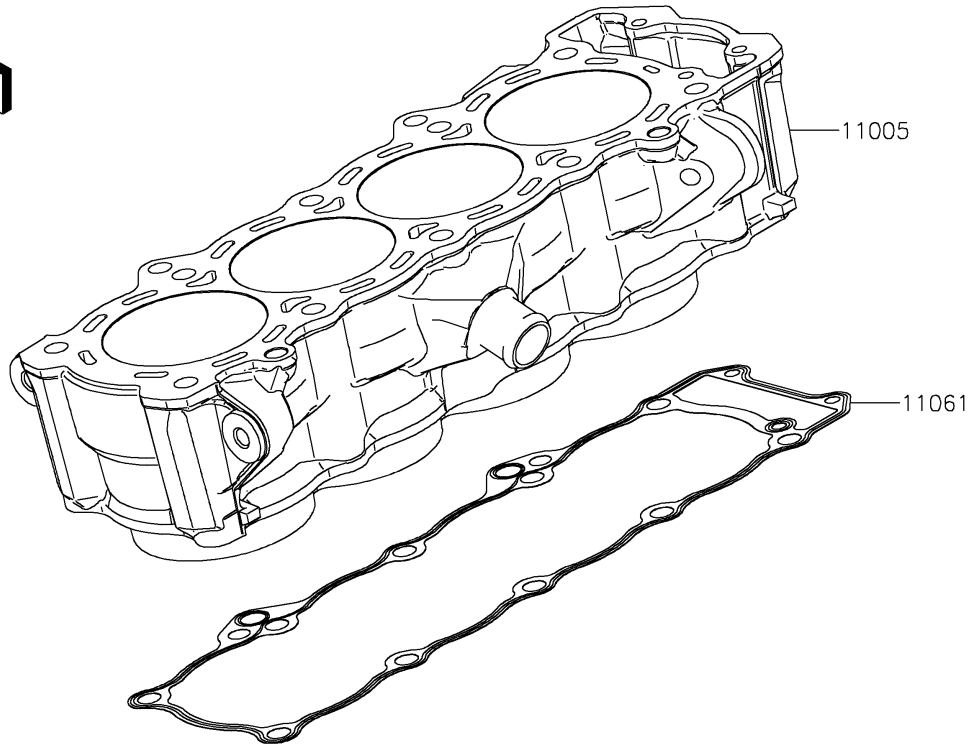

2023 Versys 1000 SE LT+

PARTS DIAGRAM

Cylinder/Piston(s)

E1120

2023 Versys 1000 SE LT+

PARTS LIST

Cylinder/Piston(s)

ITEM NAME

PART NUMBER

QUANTITY
