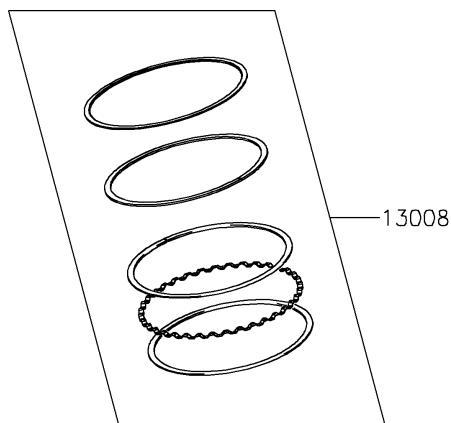

2022 Versys® 1000 SE LT+

PARTS DIAGRAM

Cylinder/Piston(s)

E1120

2022 Versys® 1000 SE LT+

PARTS LIST

Cylinder/Piston(s)

ITEM NAME

PART NUMBER

QUANTITY
