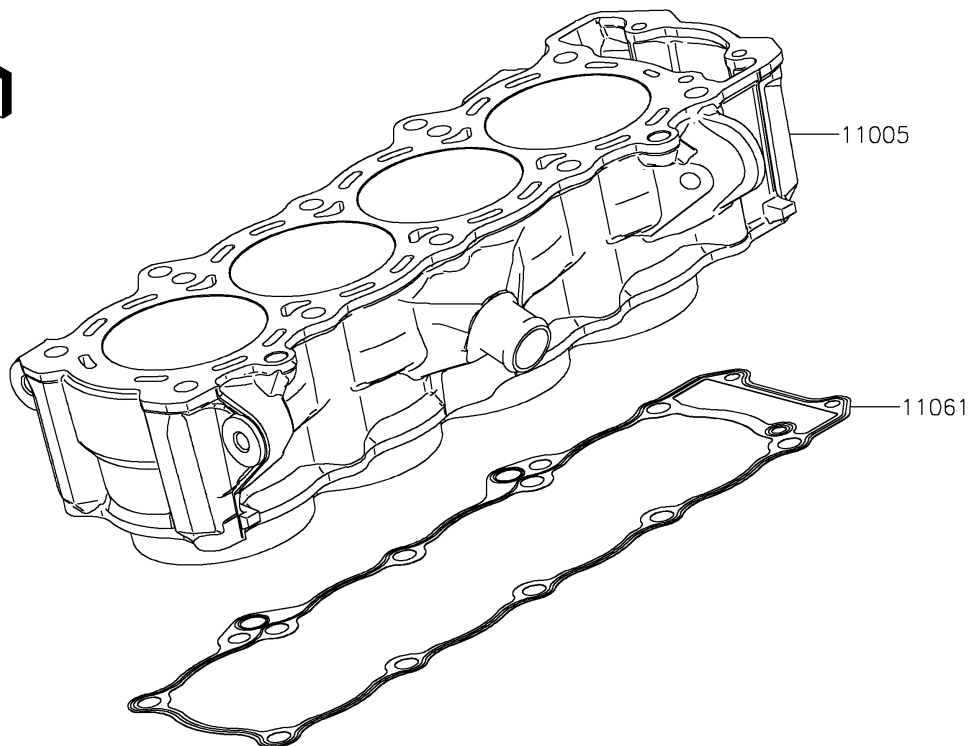

2022 Versys® 1000 SE LT+

PARTS DIAGRAM

Cylinder/Piston(s)

E1120

2022 Versys® 1000 SE LT+

PARTS LIST

Cylinder/Piston(s)

ITEM NAME

PART NUMBER

QUANTITY
