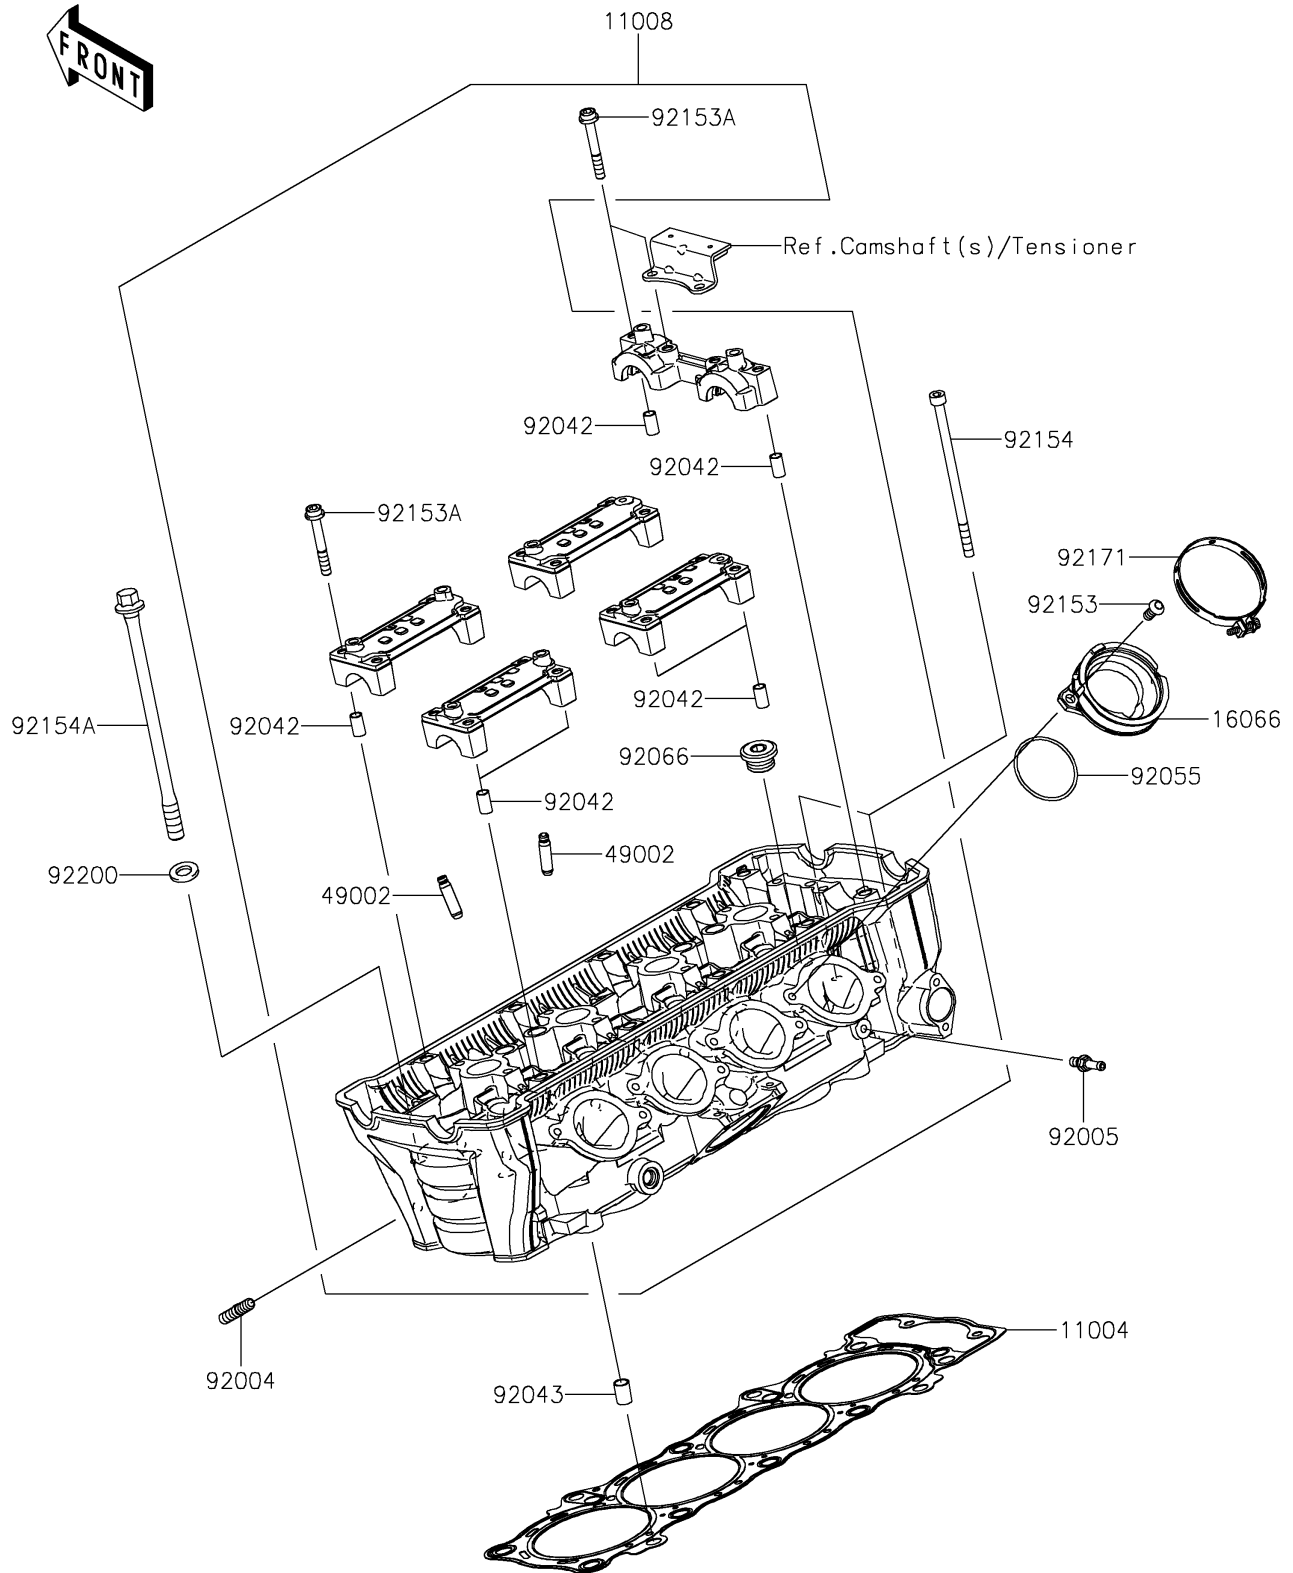

2024 Versys 1000 SE LT+

PARTS DIAGRAM

Cylinder Head

E1111

2024 Versys 1000 SE LT+

PARTS LIST

Cylinder Head

ITEM NAME

PART NUMBER

QUANTITY
