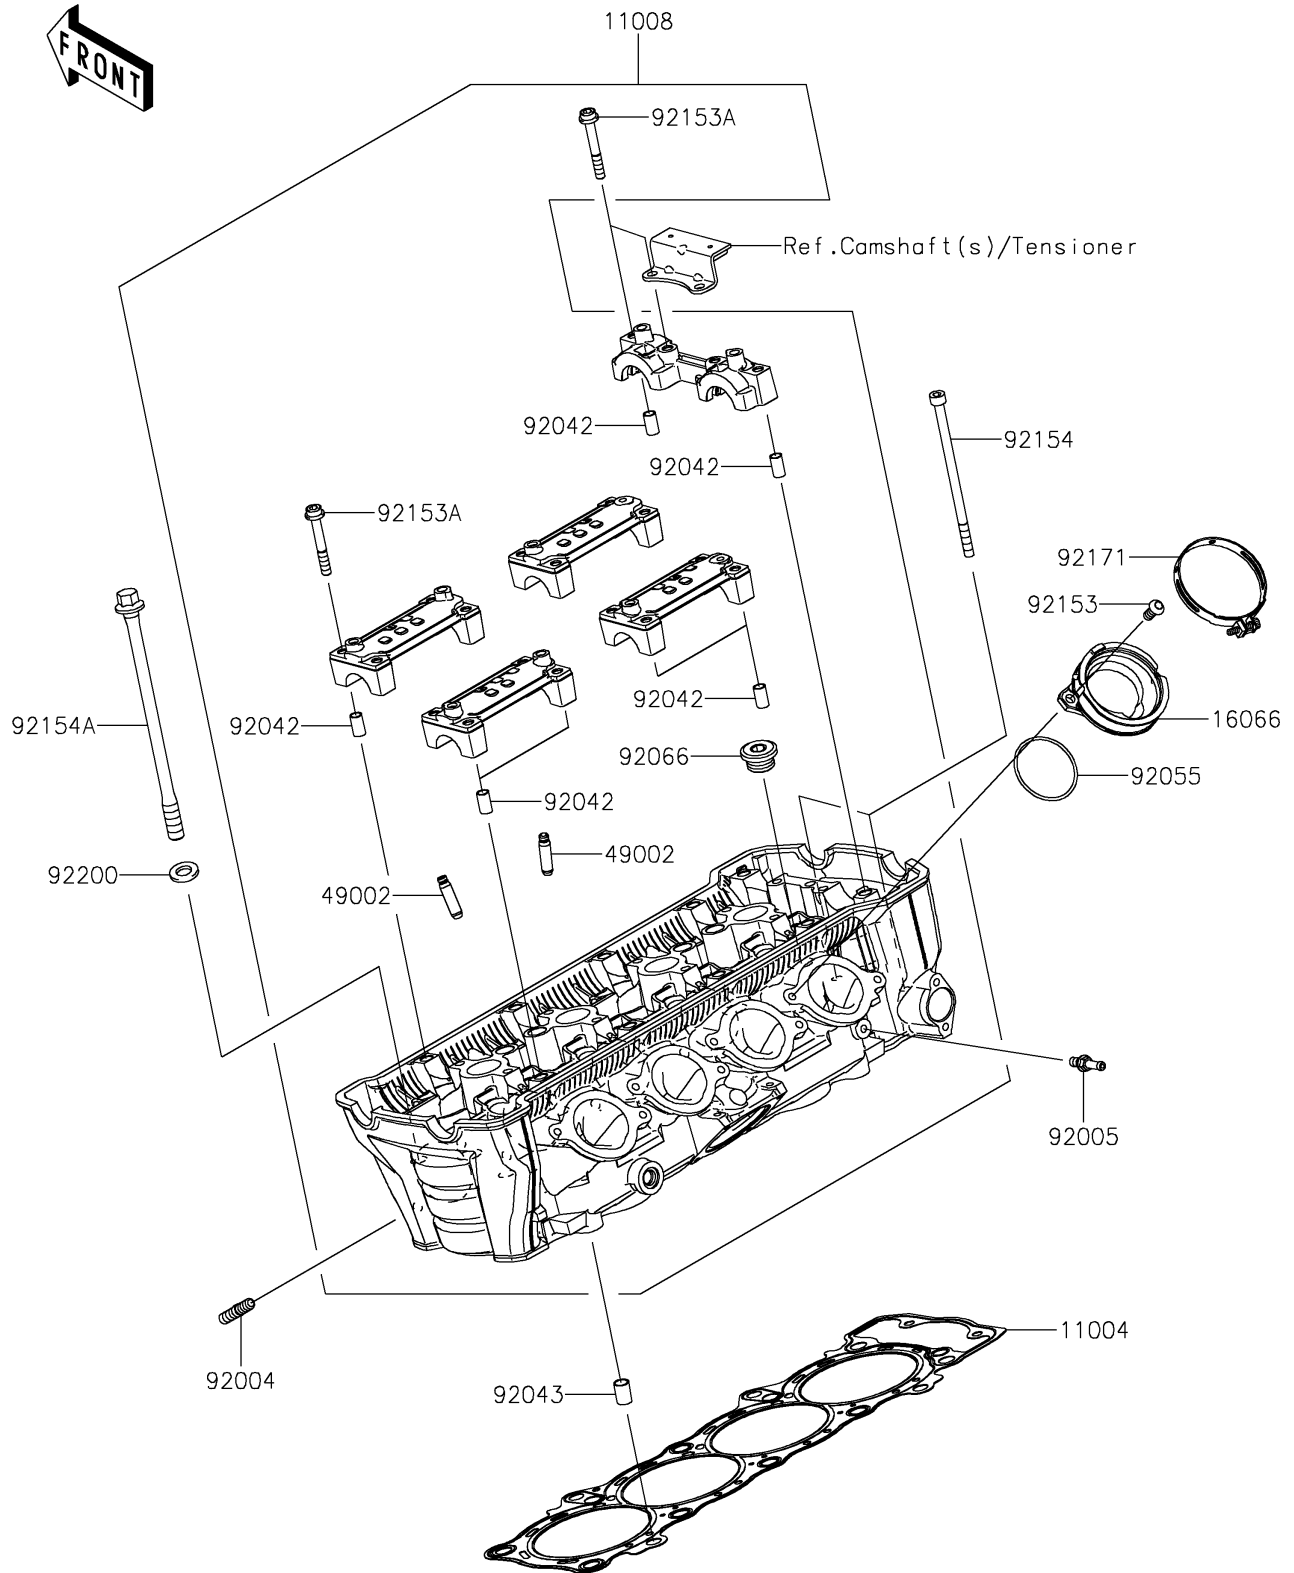

2023 Versys 1000 SE LT+

PARTS DIAGRAM

Cylinder Head

E1111

2023 Versys 1000 SE LT+

PARTS LIST

Cylinder Head

ITEM NAME

PART NUMBER

QUANTITY
