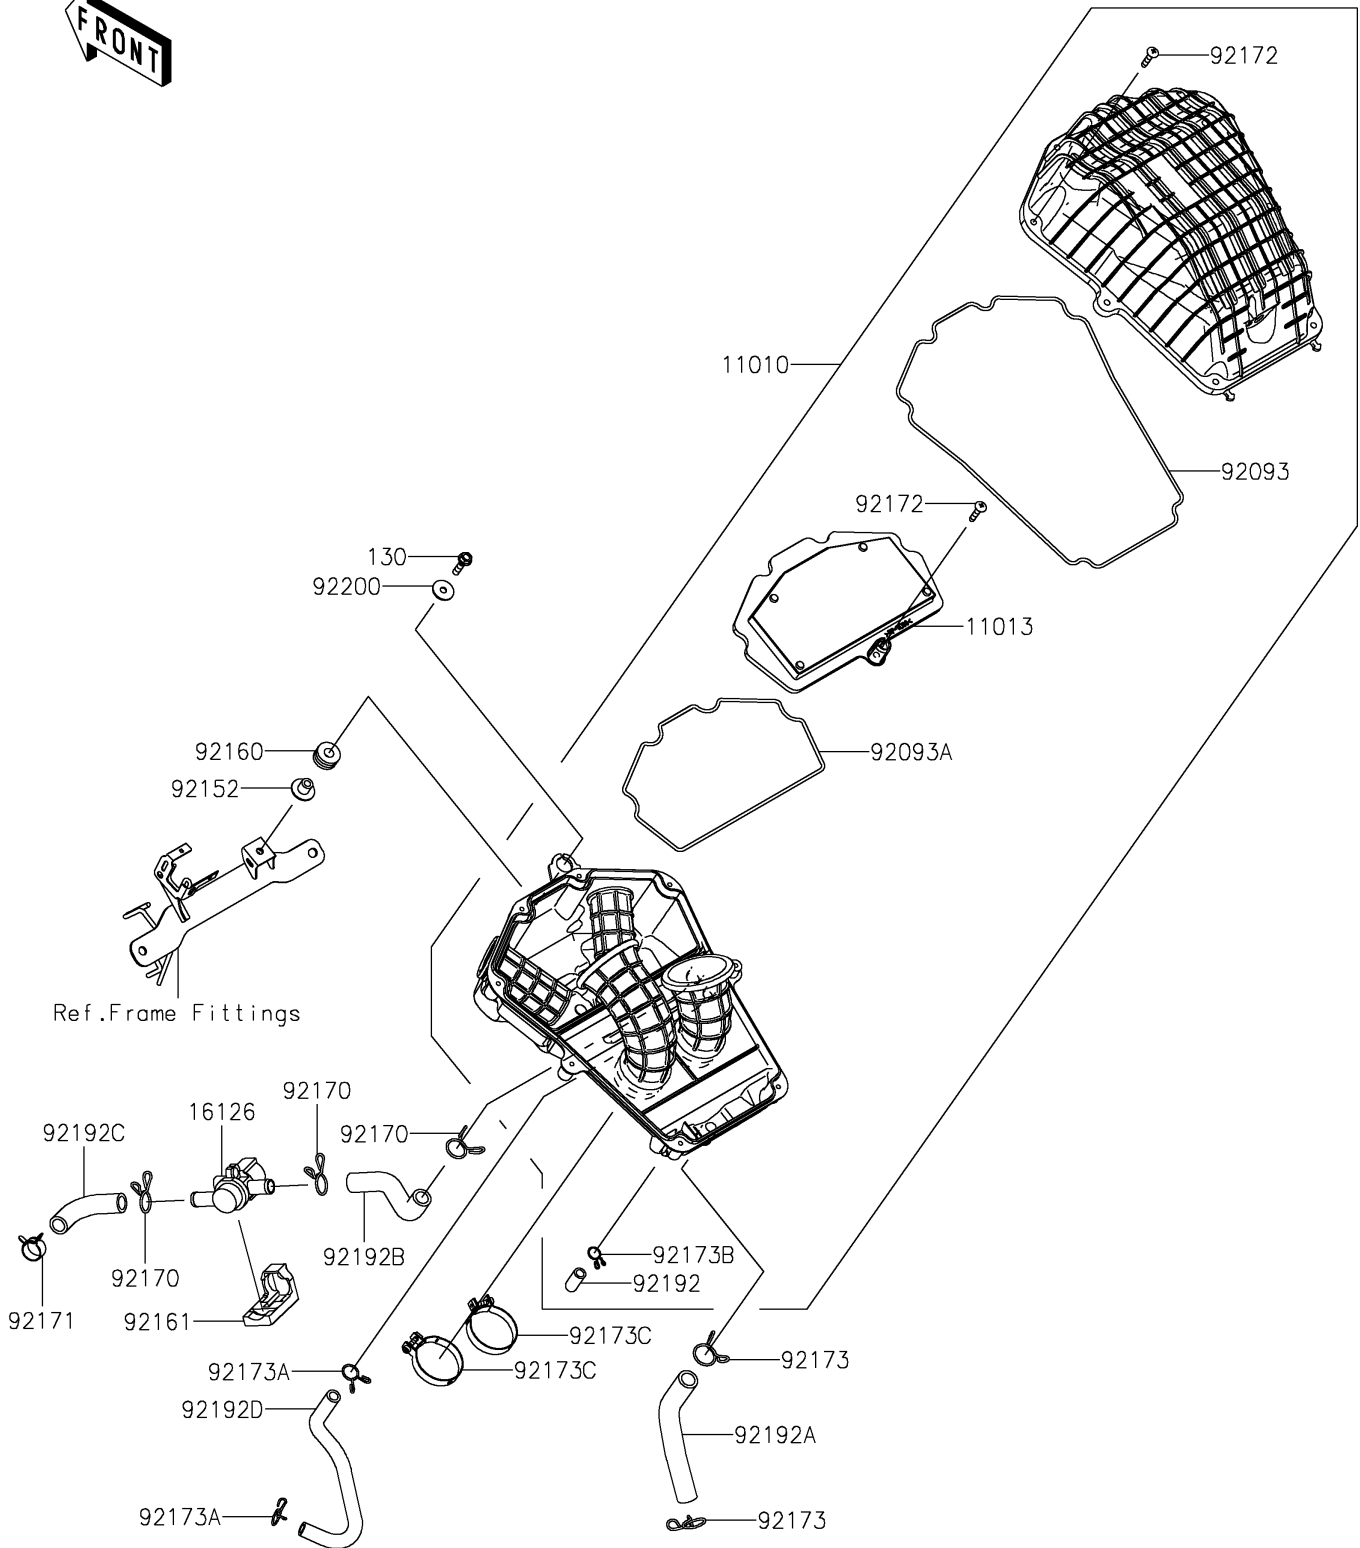

2021 NINJA® 400

PARTS DIAGRAM

Air Cleaner

E1130

2021 NINJA® 400

PARTS LIST

Air Cleaner

ITEM NAME

PART NUMBER

QUANTITY
