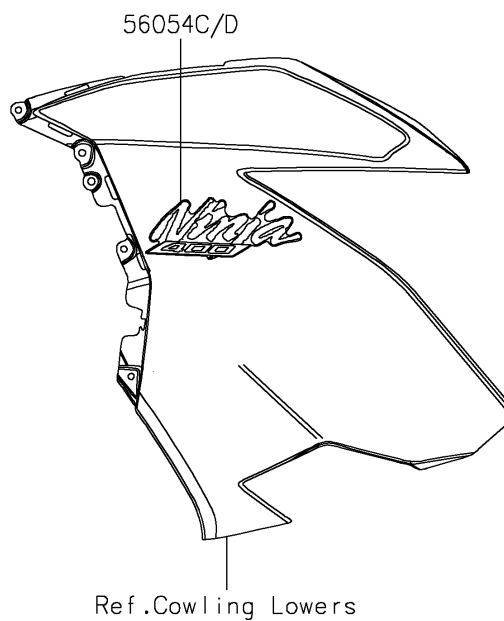

2021 NINJA[®] 400

PARTS DIAGRAM

Decals(Black)(GMFNN)

F2861

2021 NINJA® 400

PARTS LIST

Decals(Black)(GMFNN)

ITEM NAME	PART NUMBER	QUANTITY
MARK,FR FENDER,ABS (Ref # 56054)	56054-1413	2
MARK,WINDSHIELD,KAWASAKI (Ref # 56054A)	56054-2261	1
MARK,FUEL TANK,KAWASAKI (Ref # 56054B)	56054-2627	2
MARK,SIDE COWL.,LH,NINJA400 (Ref # 56054C)	56054-2670	1
MARK,SIDE COWL.,RH,NINJA400 (Ref # 56054D)	56054-2671	1