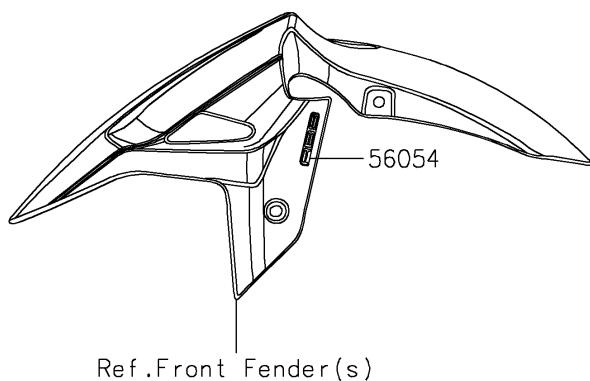

2021 NINJA[®] 400

PARTS DIAGRAM

Decals(Black)(GMFNN)

F2861

2021 NINJA® 400

PARTS LIST

Decals(Black)(GMFNN)

ITEM NAME	PART NUMBER	QUANTITY
MARK,FR FENDER,ABS (Ref # 56054)	56054-1413	2
MARK,WINDSHIELD,KAWASAKI (Ref # 56054A)	56054-2261	1
MARK,FUEL TANK,KAWASAKI (Ref # 56054B)	56054-2627	2
MARK,SIDE COWL.,LH,NINJA400 (Ref # 56054C)	56054-2670	1
MARK,SIDE COWL.,RH,NINJA400 (Ref # 56054D)	56054-2671	1