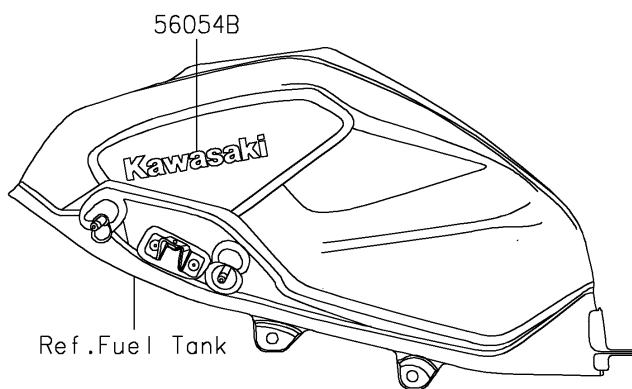

2021 NINJA[®] 400

PARTS DIAGRAM

Decals(Black)(GMFNN)

F2861

2021 NINJA® 400

PARTS LIST

Decals(Black)(GMFNN)

ITEM NAME	PART NUMBER	QUANTITY
MARK,FR FENDER,ABS (Ref # 56054)	56054-1413	2
MARK,WINDSHIELD,KAWASAKI (Ref # 56054A)	56054-2261	1
MARK,FUEL TANK,KAWASAKI (Ref # 56054B)	56054-2627	2
MARK,SIDE COWL.,LH,NINJA400 (Ref # 56054C)	56054-2670	1
MARK,SIDE COWL.,RH,NINJA400 (Ref # 56054D)	56054-2671	1