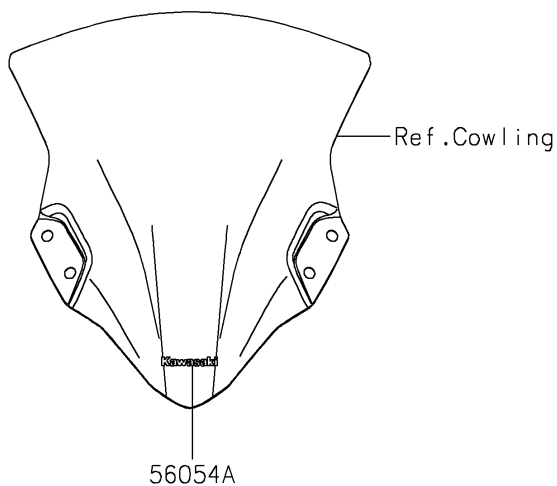

2021 NINJA[®] 400

PARTS DIAGRAM

Decals(Black)(GMFNN)

F2861

2021 NINJA® 400

PARTS LIST

Decals(Black)(GMFNN)

ITEM NAME	PART NUMBER	QUANTITY
MARK,FR FENDER,ABS (Ref # 56054)	56054-1413	2
MARK,WINDSHIELD,KAWASAKI (Ref # 56054A)	56054-2261	1
MARK,FUEL TANK,KAWASAKI (Ref # 56054B)	56054-2627	2
MARK,SIDE COWL.,LH,NINJA400 (Ref # 56054C)	56054-2670	1
MARK,SIDE COWL.,RH,NINJA400 (Ref # 56054D)	56054-2671	1