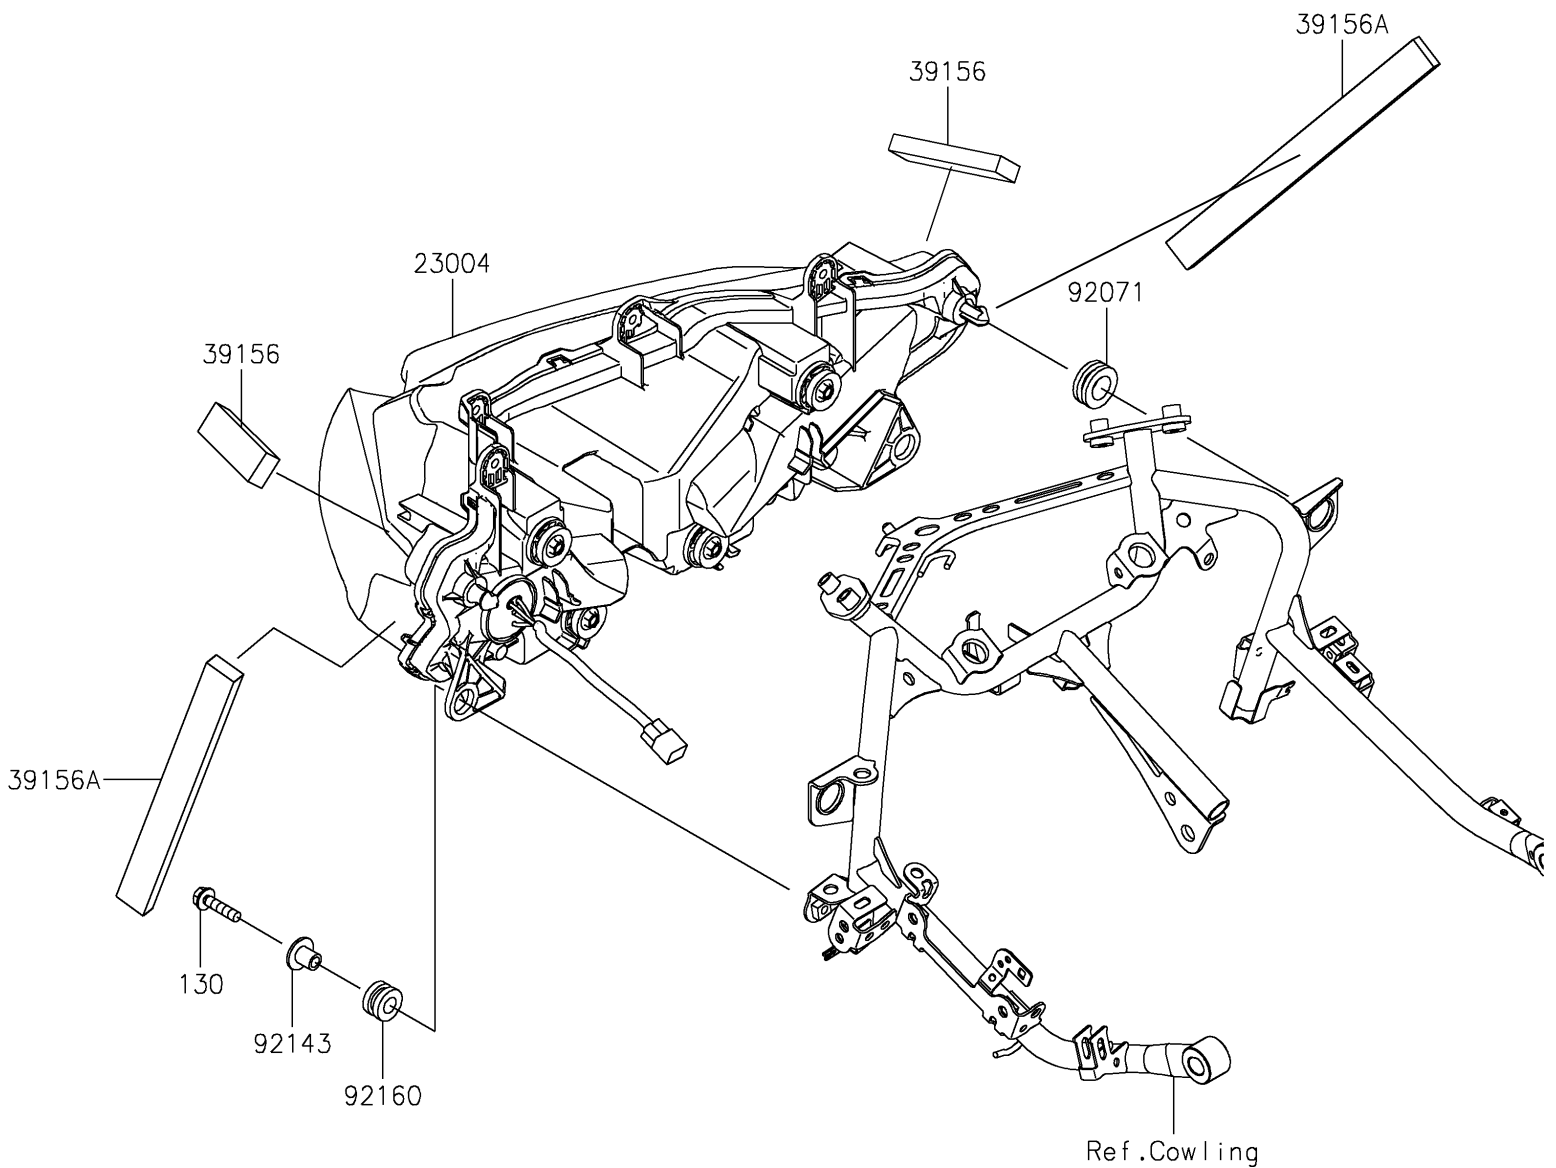

2021 NINJA[®] 400 ABS

PARTS DIAGRAM

Headlight(s)

F2710

2021 NINJA® 400 ABS

PARTS LIST

Headlight(s)

ITEM NAME	PART NUMBER	QUANTITY
LAMP-HEAD,LED (Ref # 23004)	23004-0395	1
PAD,20X80X10 (Ref # 39156)	39156-2358	2
PAD,20X200X10 (Ref # 39156A)	39156-2359	2
GROMMET (Ref # 92071)	92071-1131	2
COLLAR (Ref # 92143)	92143-1353	2
DAMPER,10X20X12 (Ref # 92160)	92160-1167	2
BOLT-FLANGED,6X25 (Ref # 130)	130BB0625	2