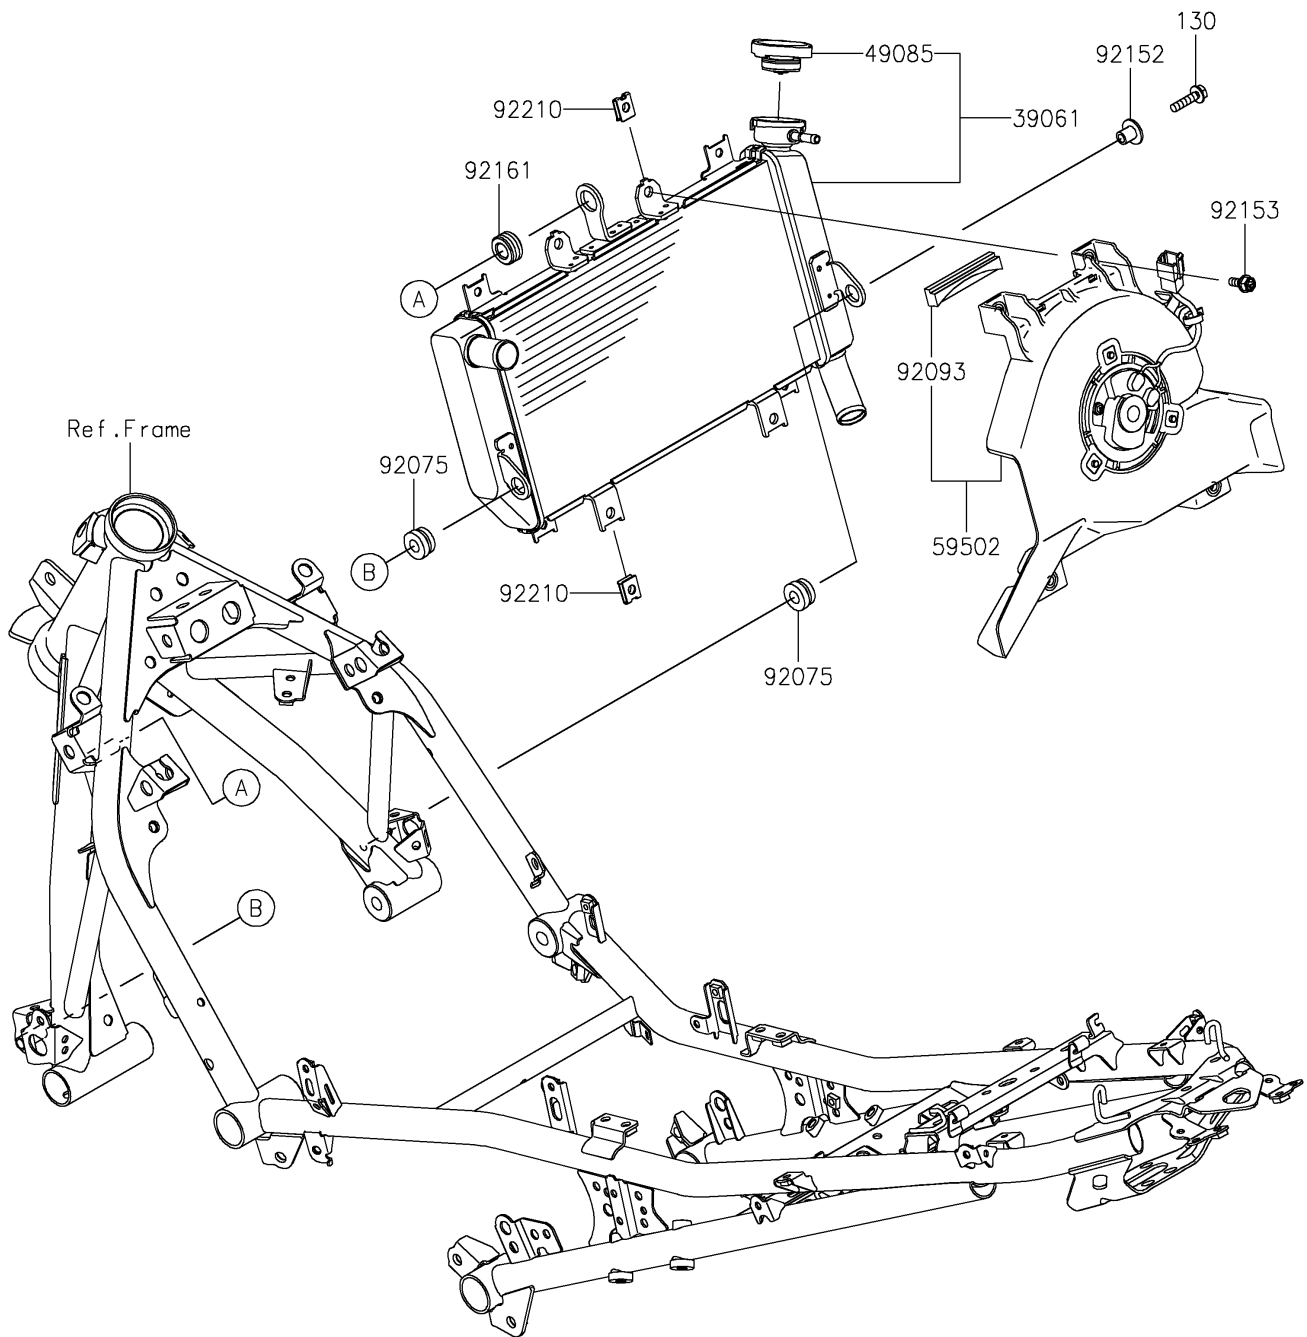

2021 NINJA® 400

PARTS DIAGRAM

Radiator

E3032

2021 NINJA® 400

PARTS LIST

Radiator

ITEM NAME	PART NUMBER	QUANTITY
RADIATOR-ASSY (Ref # 39061)	39061-0751	1
CAP-ASSY-PRESSURE (Ref # 49085)	49085-0006	1
FAN-ASSY (Ref # 59502)	59502-0624	1
DAMPER,RUBBER (Ref # 92075)	92075-1123	2
SEAL (Ref # 92093)	92093-0713	1
COLLAR (Ref # 92152)	92152-1074	1
BOLT (Ref # 92153)	92153-0531	4
DAMPER (Ref # 92161)	92161-2080	1
NUT (Ref # 92210)	92210-1323	4
BOLT-FLANGED,6X25 (Ref # 130)	130CB0625	1