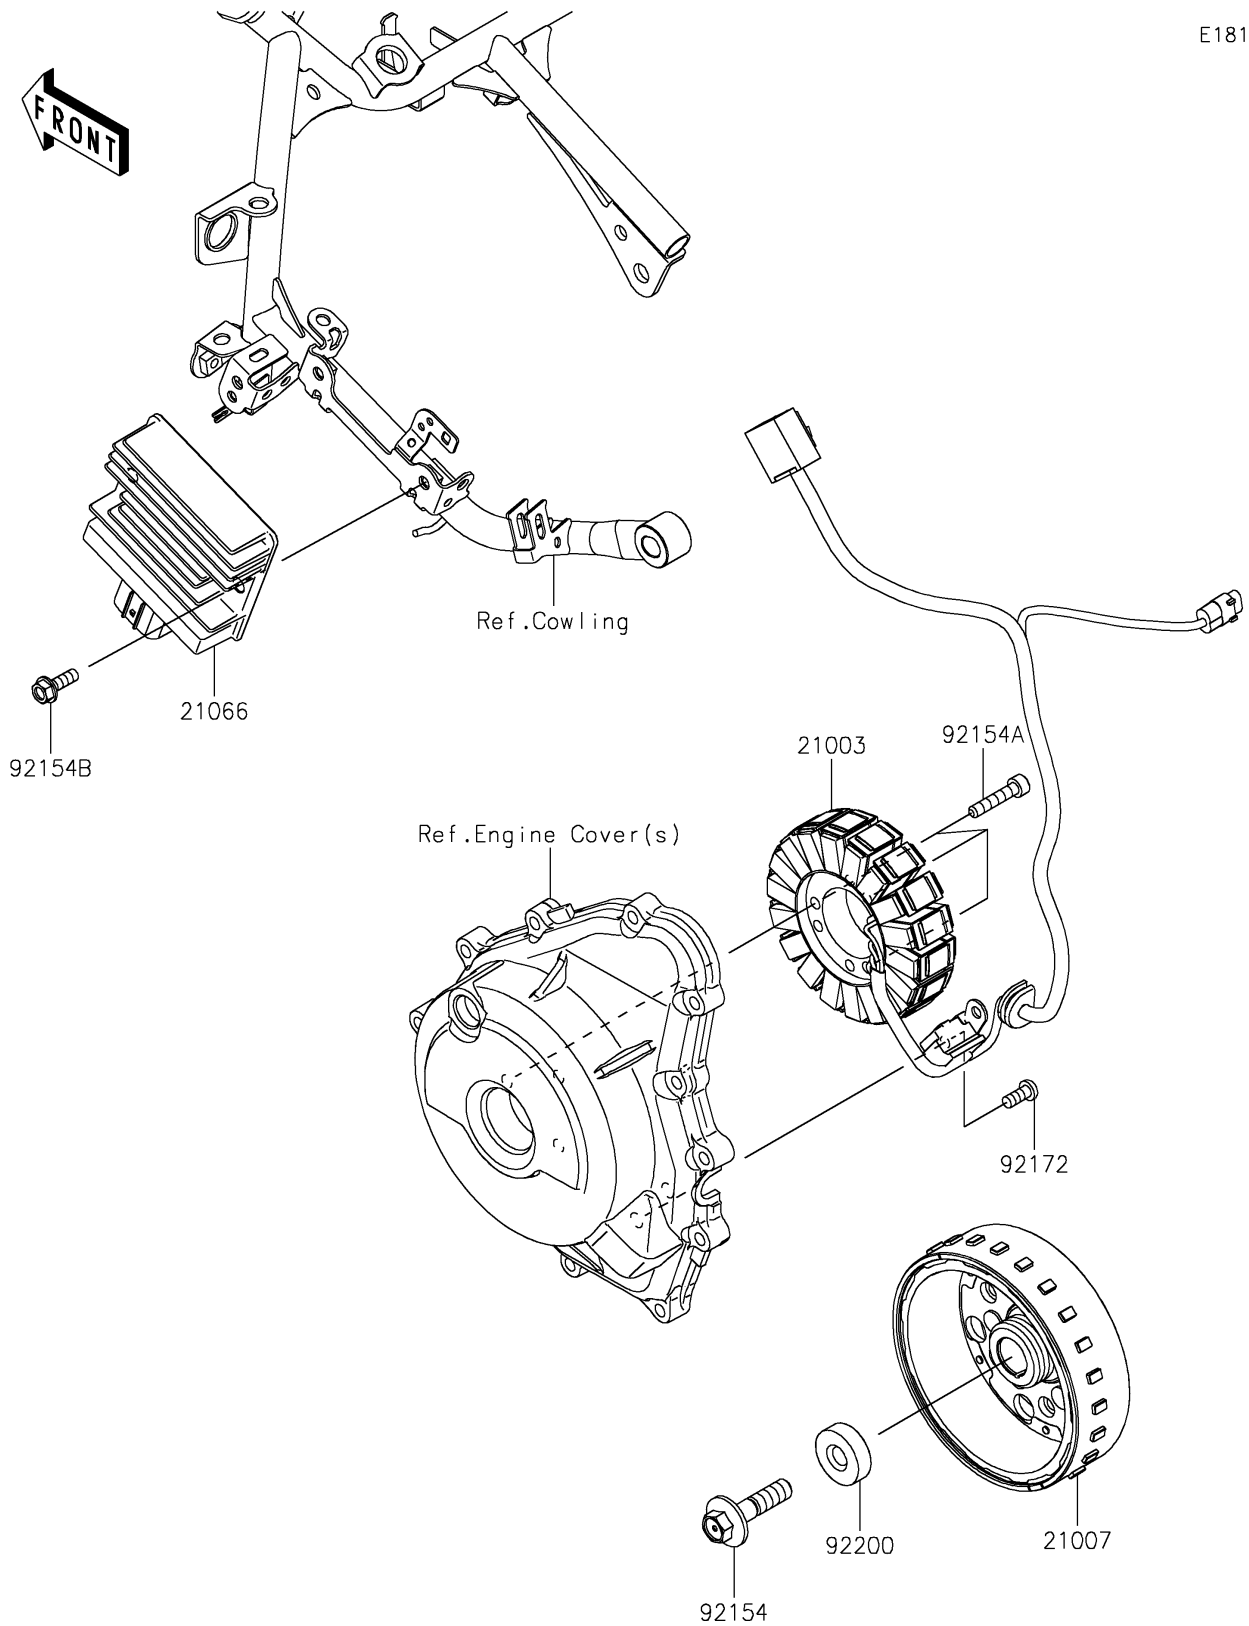

2021 NINJA® 400 ABS

PARTS DIAGRAM

Generator

E1810

2021 NINJA[®] 400 ABS

PARTS LIST

Generator

ITEM NAME

PART NUMBER

QUANTITY
