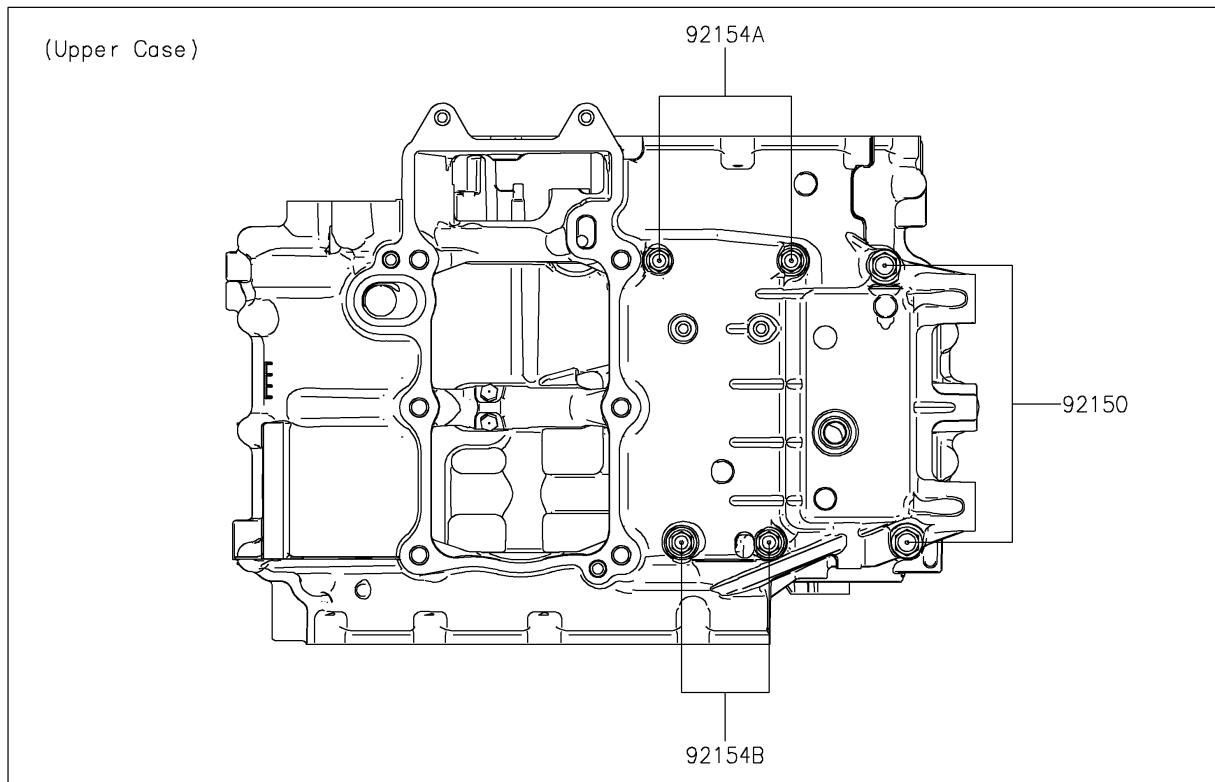

## PARTS DIAGRAM

### Crankcase Bolt Pattern

E1412

## PARTS LIST