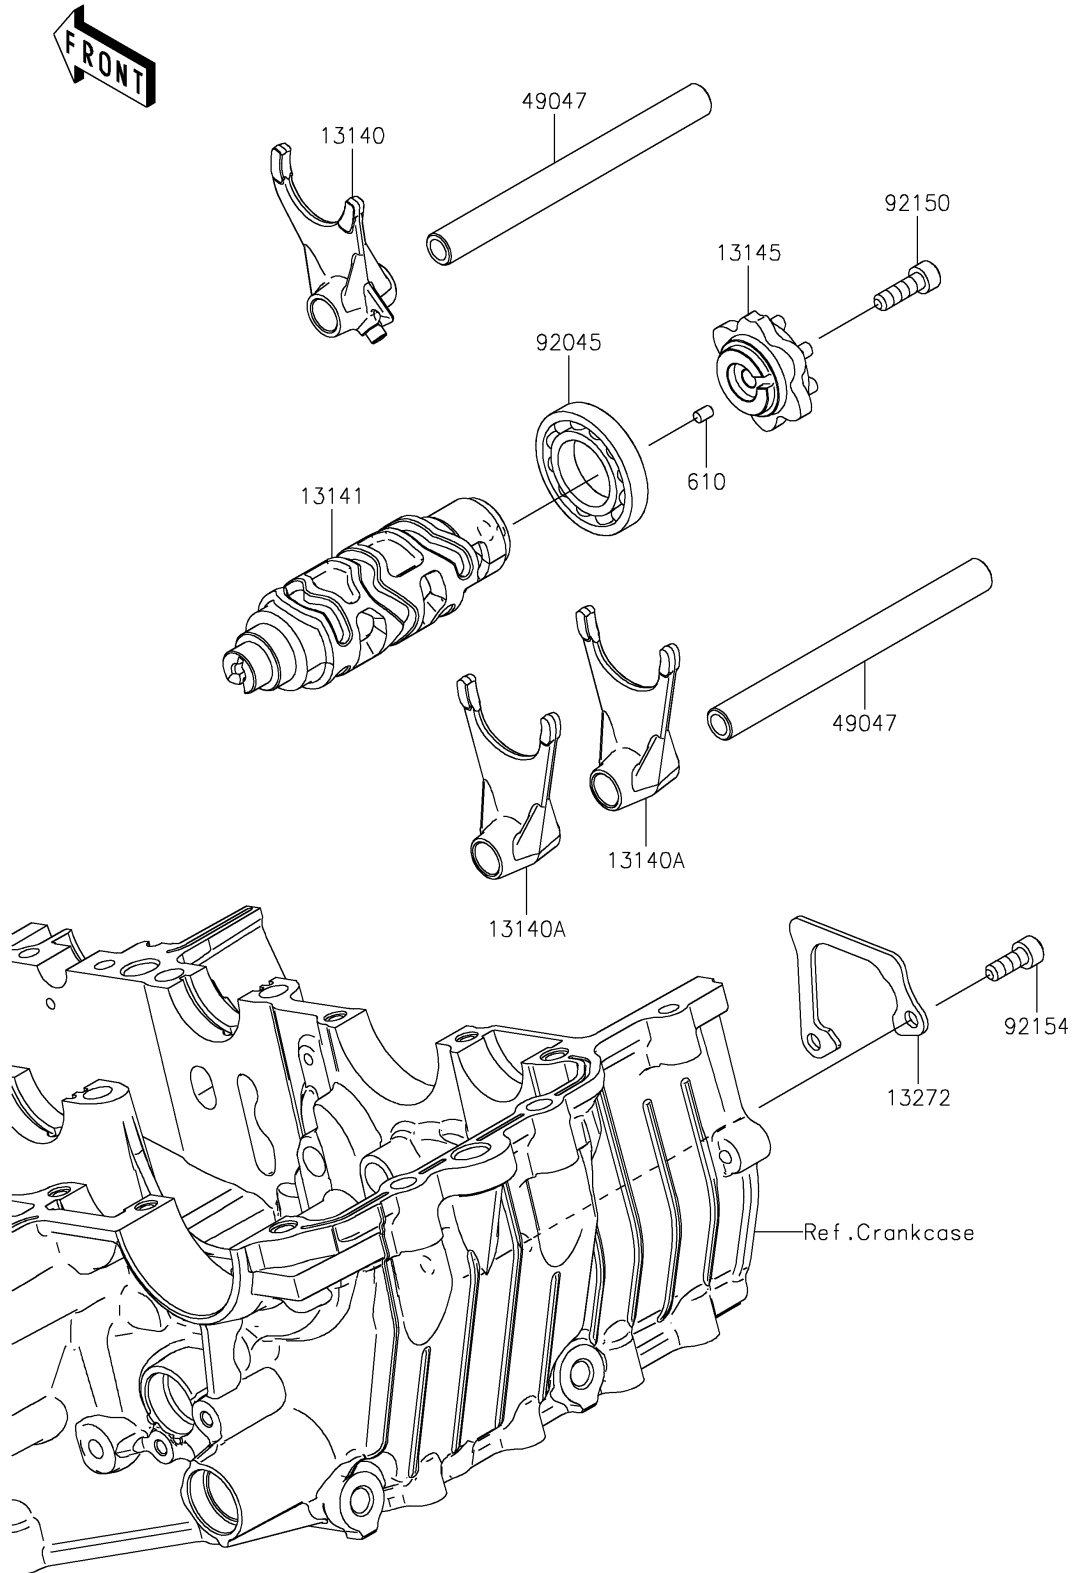

2021 NINJA[®] 400 ABS

PARTS DIAGRAM

Gear Change Drum/Shift Fork(s)

E1362

2021 NINJA® 400 ABS

PARTS LIST

Gear Change Drum/Shift Fork(s)

| ITEM NAME | PART NUMBER | QUANTITY |
|-----------|-------------|----------|
|-----------|-------------|----------|
