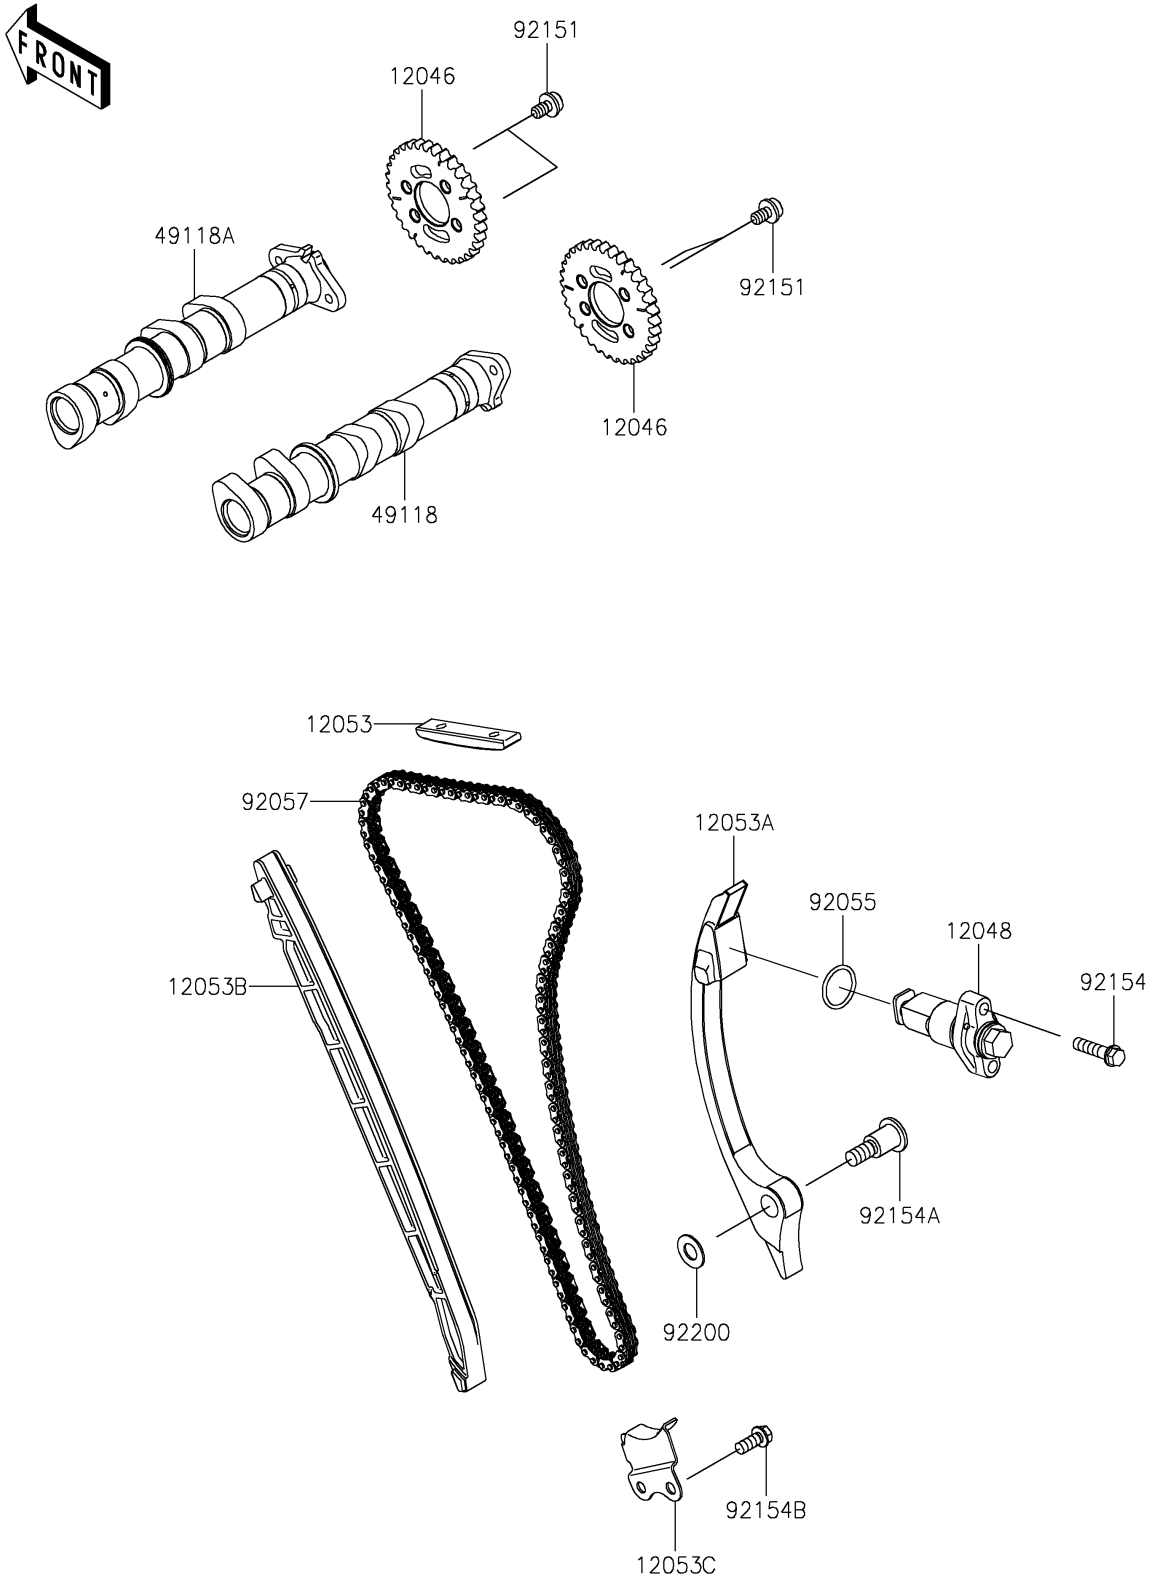

2021 NINJA® 400 ABS

PARTS DIAGRAM

Camshaft(s)/Tensioner

E1230

2021 NINJA® 400 ABS

PARTS LIST

Camshaft(s)/Tensioner

ITEM NAME

PART NUMBER

QUANTITY
