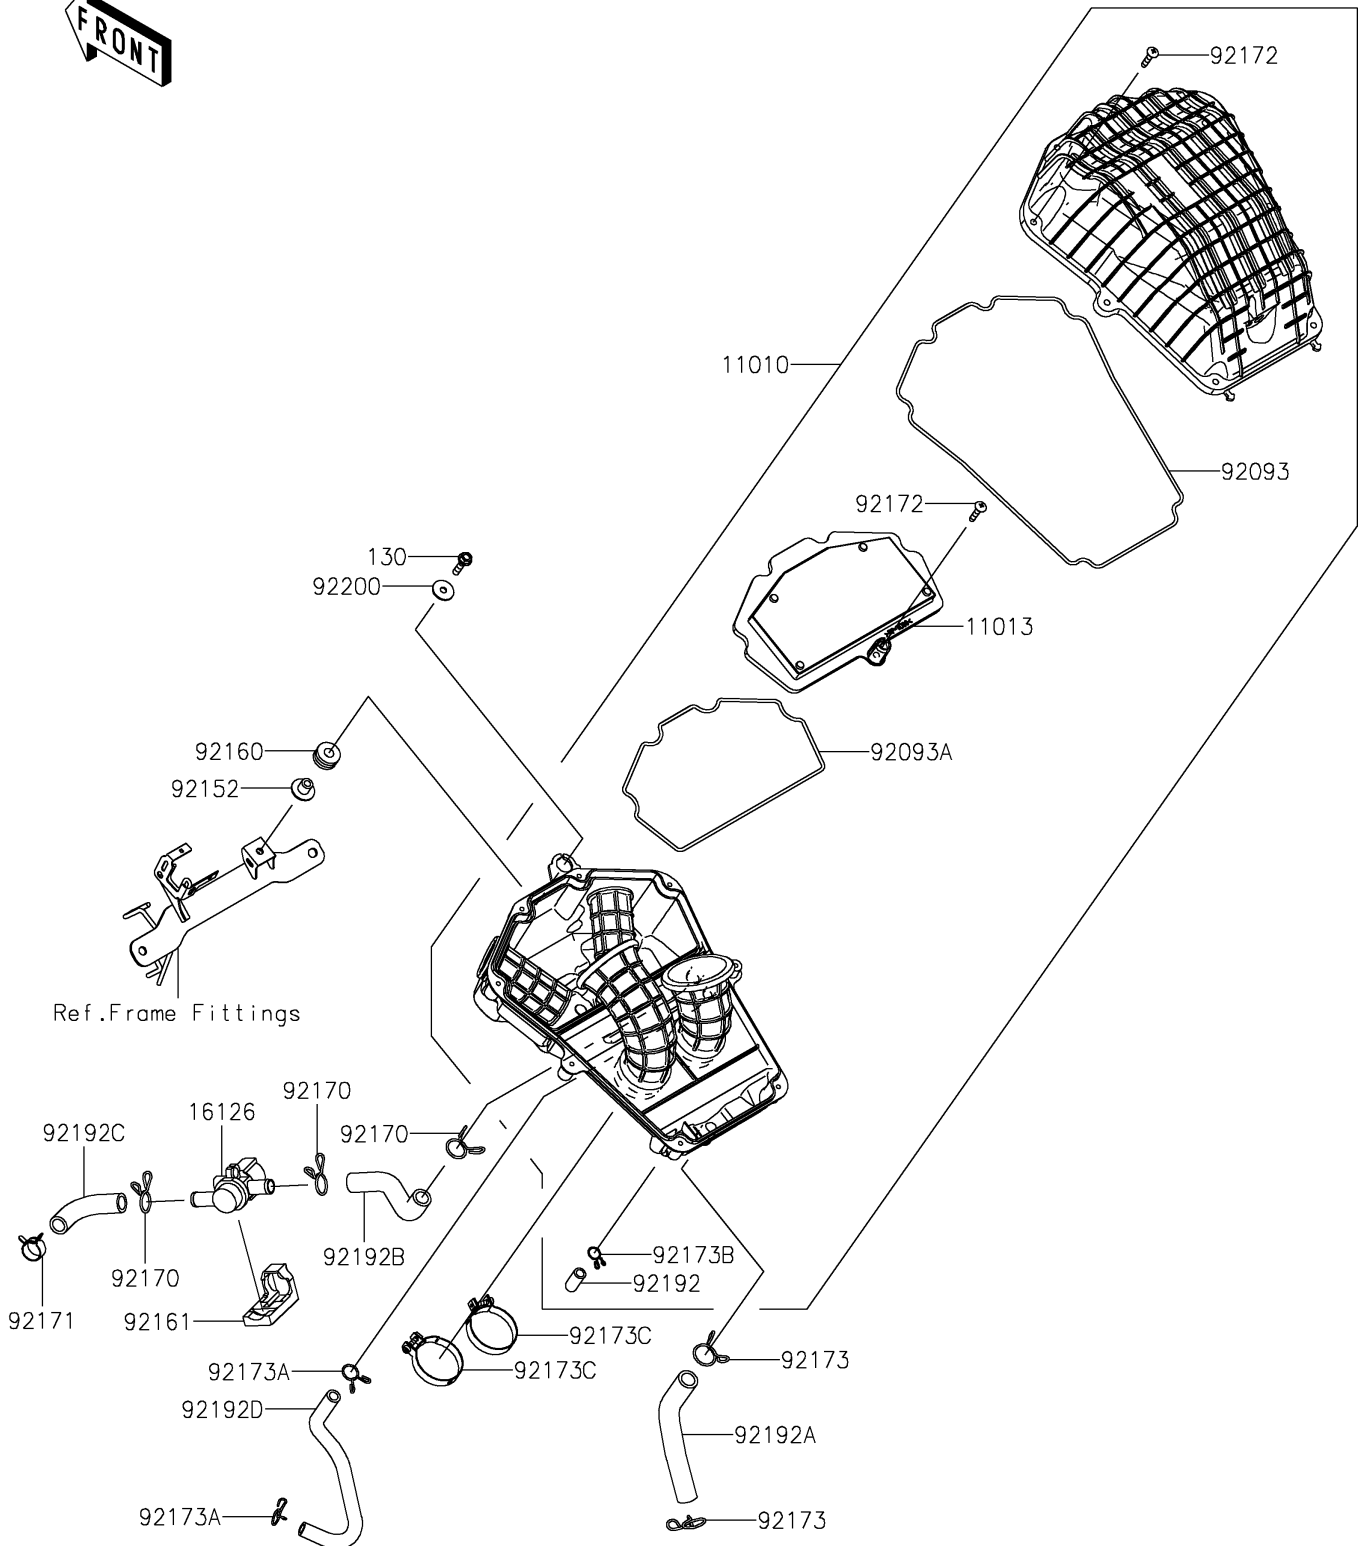

2021 NINJA® 400 ABS

PARTS DIAGRAM

Air Cleaner

E1130

2021 NINJA® 400 ABS

PARTS LIST

Air Cleaner

ITEM NAME

PART NUMBER

QUANTITY
