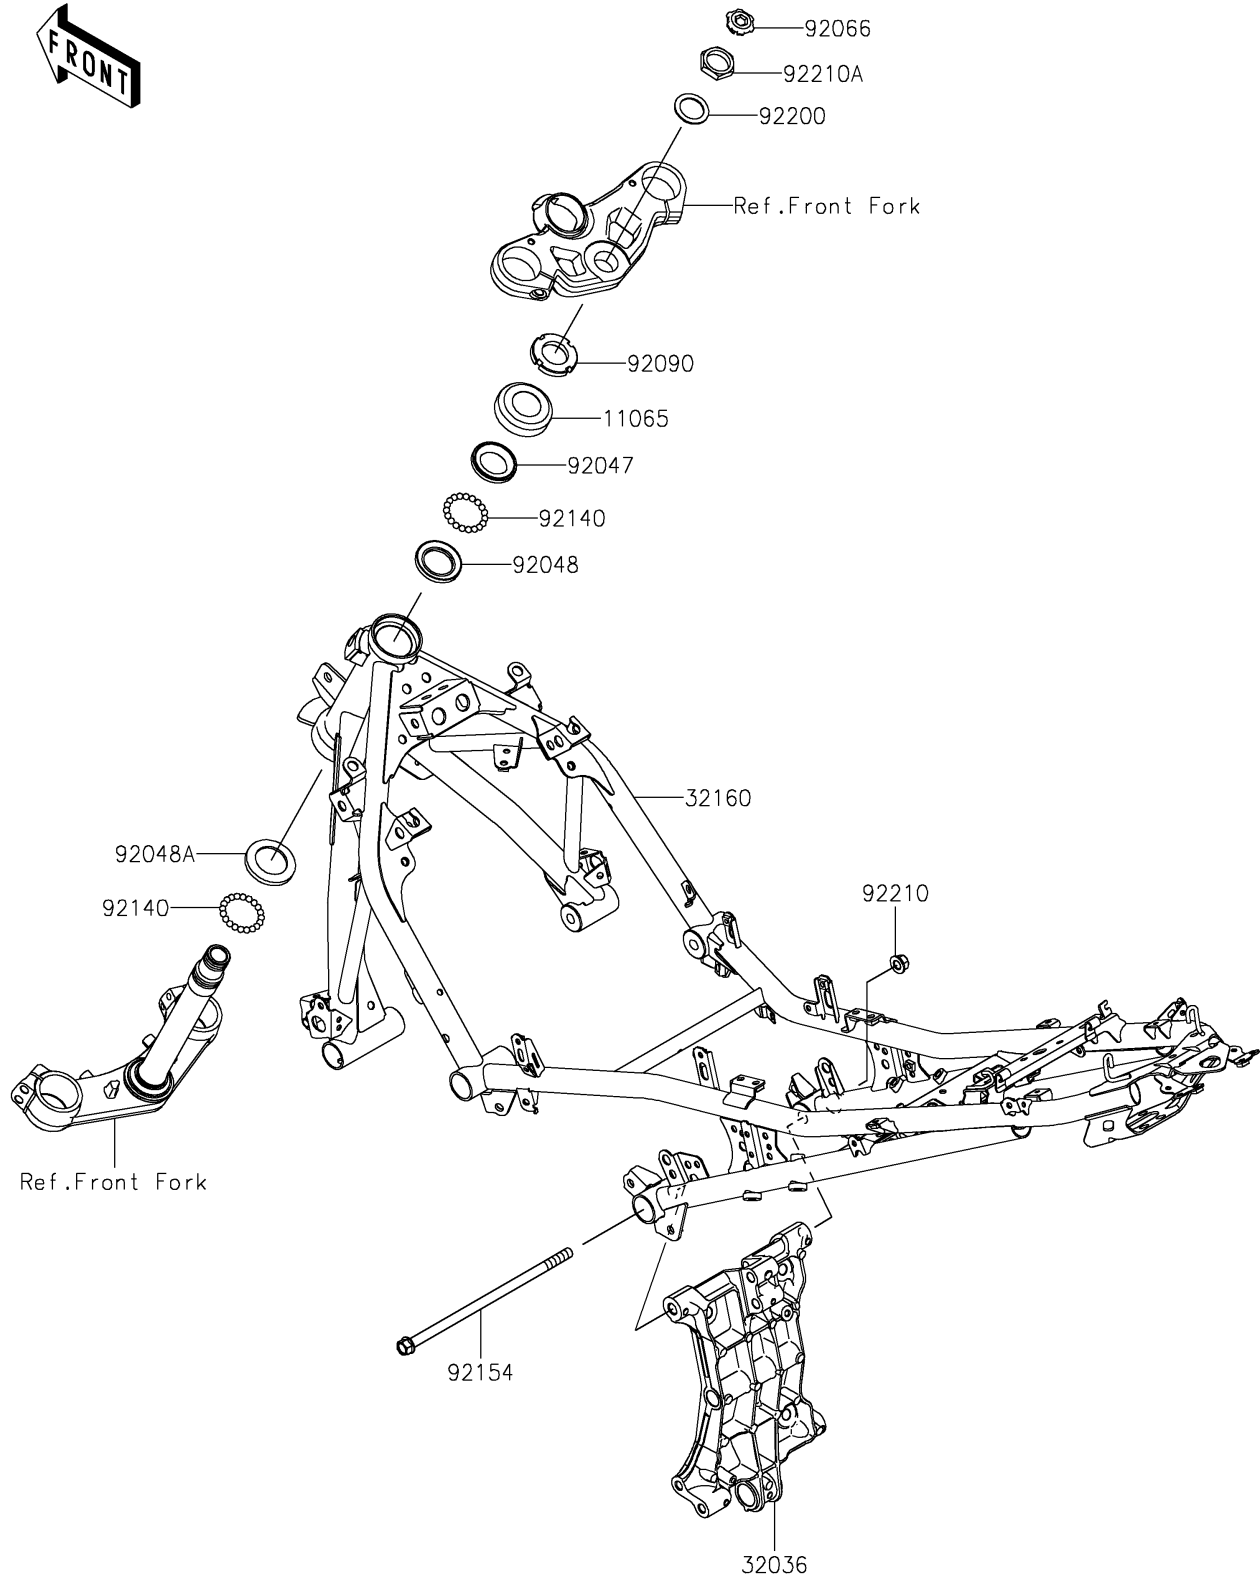

2019 Ninja[®] 400

PARTS DIAGRAM

Frame(CN,US)

F2120

2019 Ninja[®] 400

PARTS LIST

Frame(CN,US)

ITEM NAME

PART NUMBER

QUANTITY
