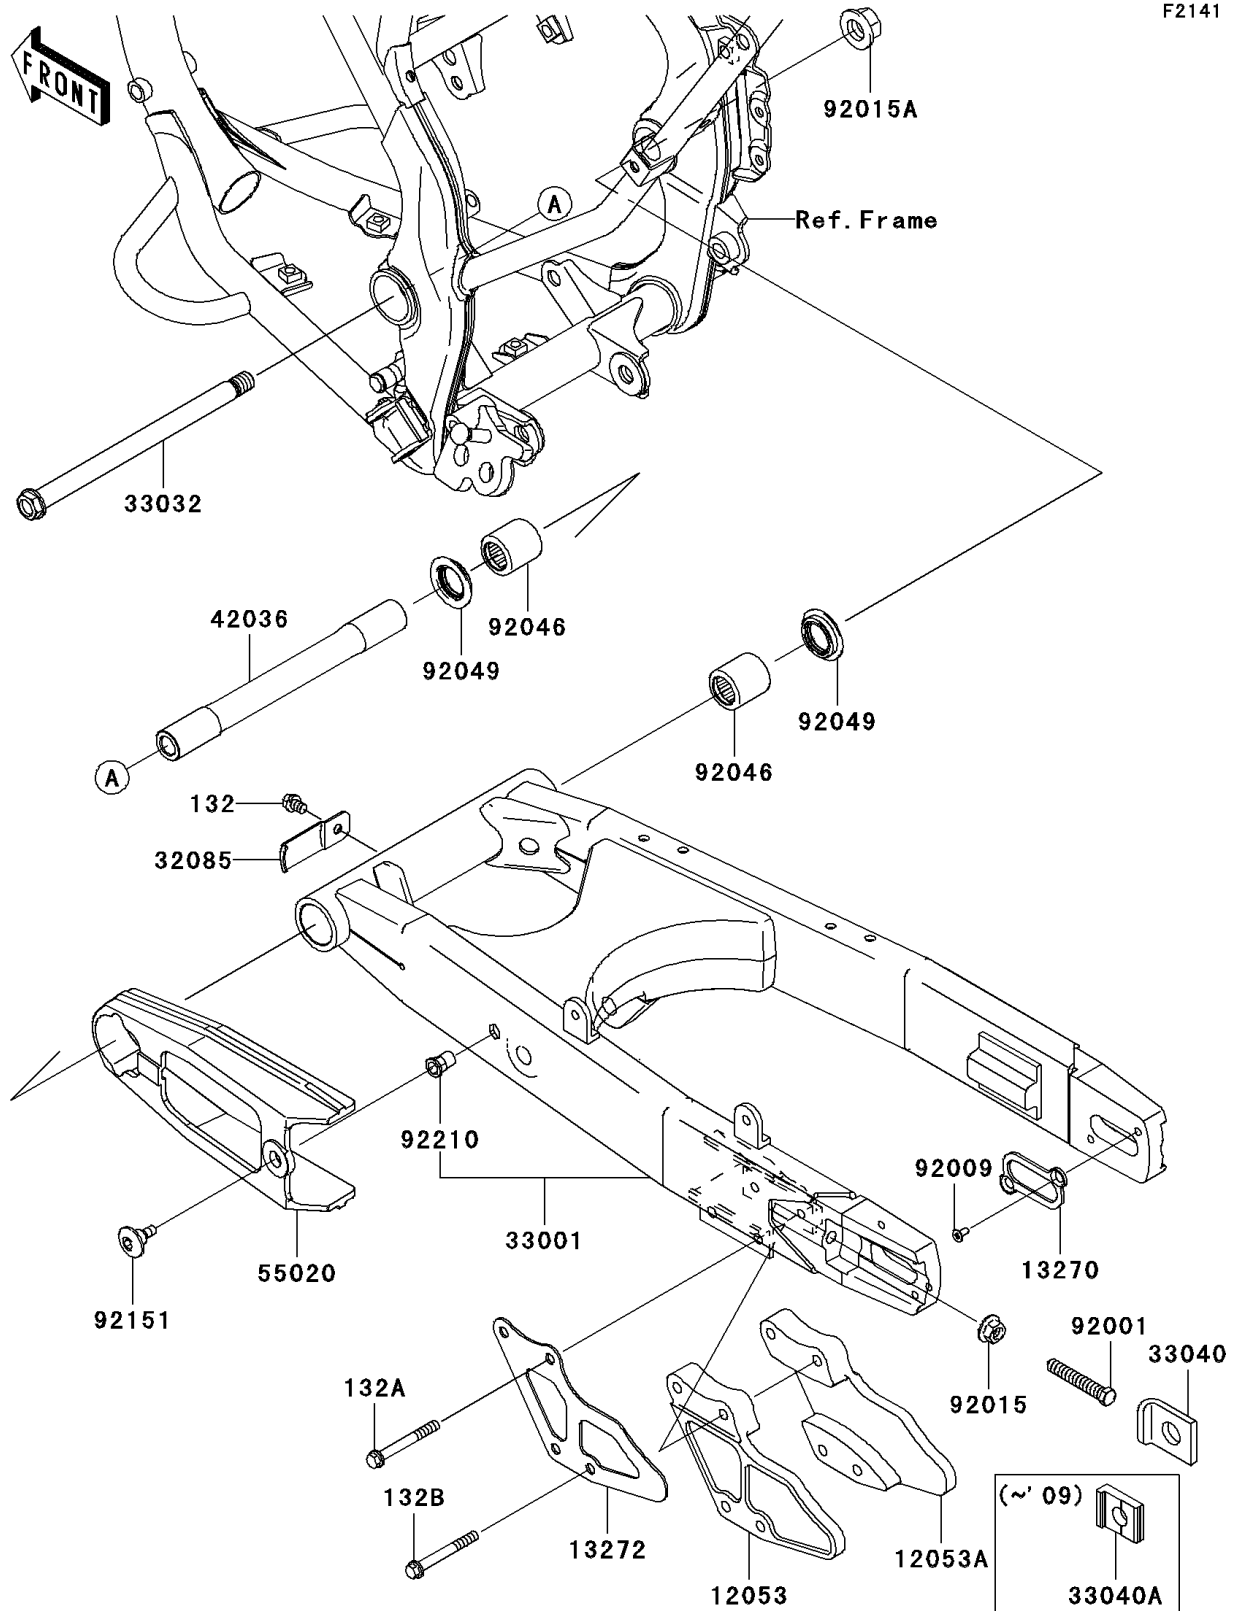

2008 KLX[®]140L

PARTS DIAGRAM

Swingarm

F2141

2008 KLX[®]140L

PARTS LIST

Swingarm

ITEM NAME

PART NUMBER

QUANTITY
