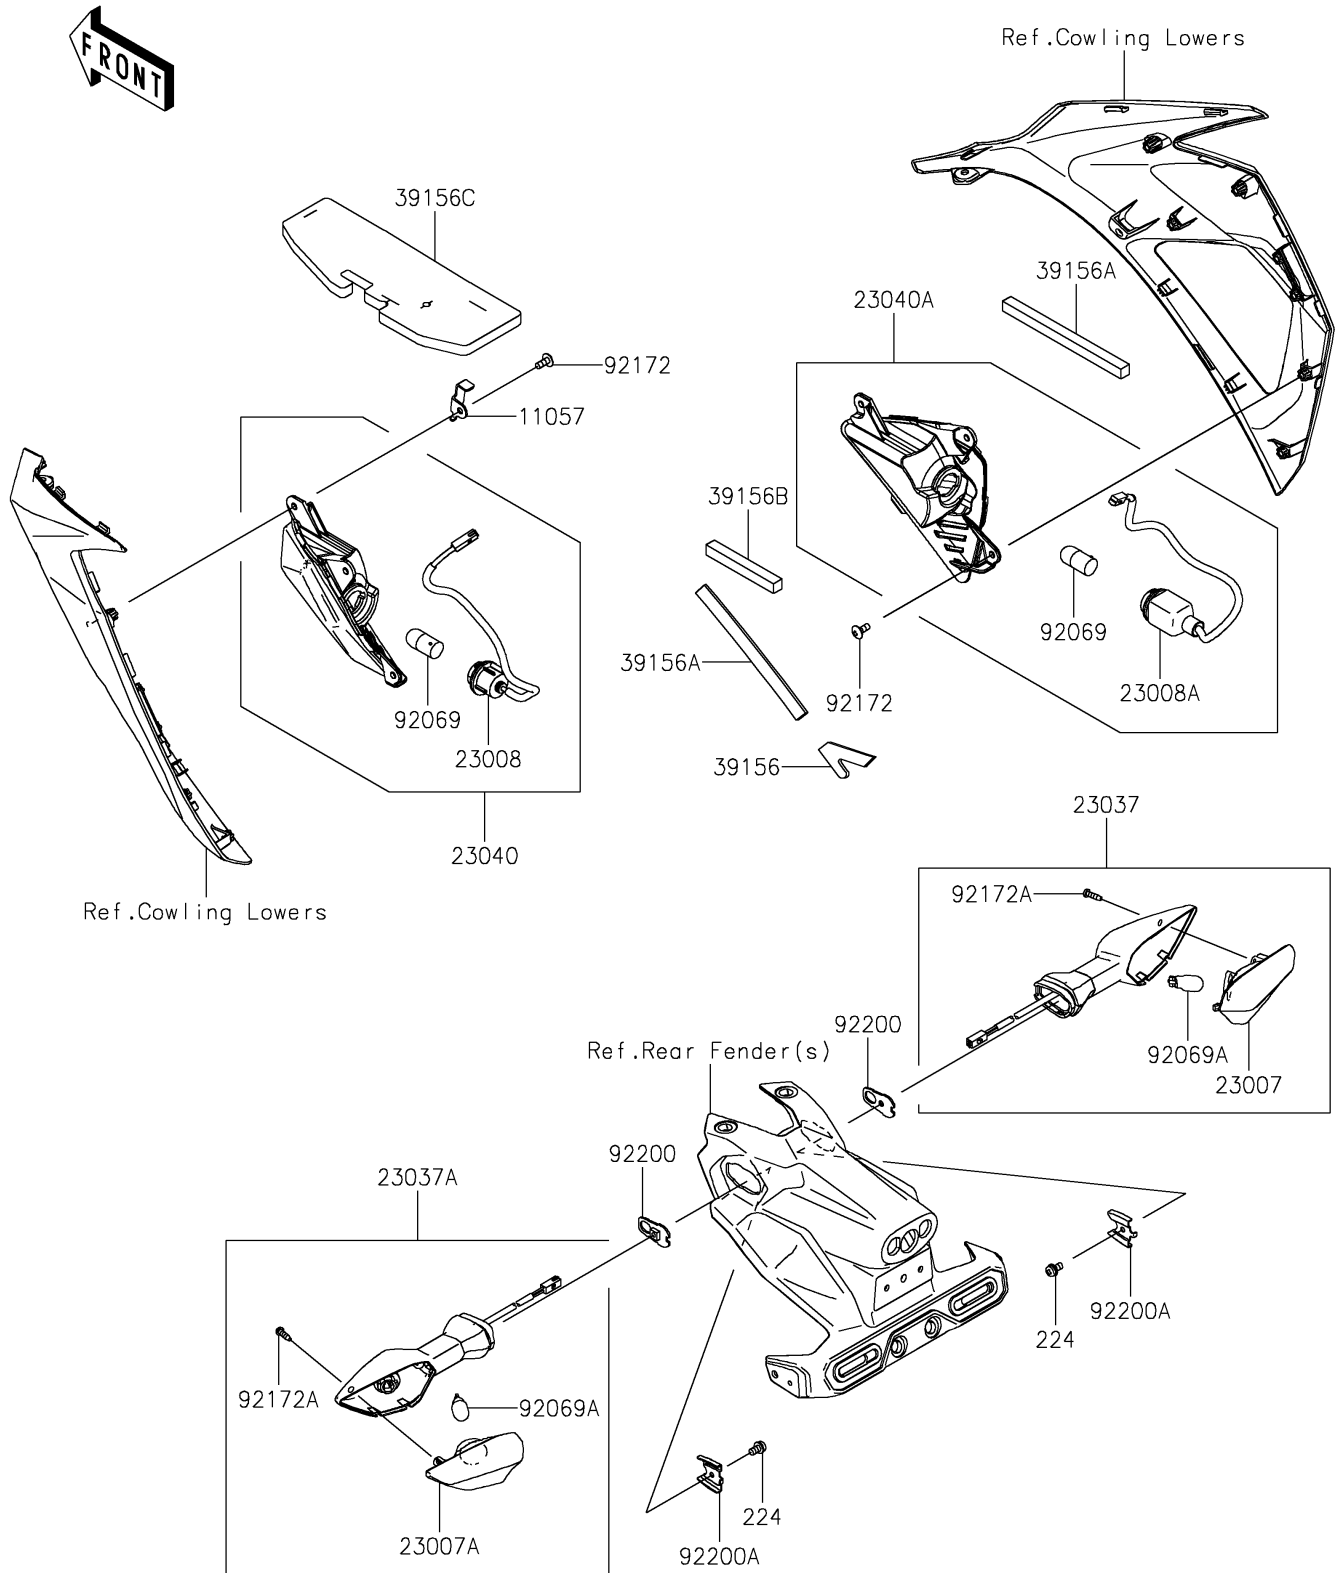

2018 NINJA® 400 ABS

PARTS DIAGRAM

Turn Signals

F2730

2018 NINJA® 400 ABS

PARTS LIST

Turn Signals

ITEM NAME	PART NUMBER	QUANTITY
BRACKET (Ref # 11057)	11057-1614	0
LENS-COMP (Ref # 23007)	23007-0205	0
LENS-COMP (Ref # 23007A)	23007-0206	0
SOCKET-ASSY,BLACK (Ref # 23008)	23008-0191	0
SOCKET-ASSY,GRAY (Ref # 23008A)	23008-0192	0
LAMP-ASSY-SIGNAL,RR RH (Ref # 23037)	23037-0362	0
LAMP-ASSY-SIGNAL,RR LH (Ref # 23037A)	23037-0363	0
LAMP-SIGNAL,FR LH (Ref # 23040)	23040-0153	0
LAMP-SIGNAL,FR RH (Ref # 23040A)	23040-0154	0
PAD,FR SIGNAL LAMP,RH (Ref # 39156)	39156-2187	0
PAD,10X140X10 (Ref # 39156A)	39156-2360	0
PAD,10X80X10 (Ref # 39156B)	39156-2381	0
PAD,87X236X10 (Ref # 39156C)	39156-2382	0
BULB,12V 10W (Ref # 92069)	92069-0058	0
BULB,12V 10W (Ref # 92069A)	92069-0090	0
SCREW,5X12 (Ref # 92172)	92172-0821	0
SCREW,4X14 (Ref # 92172A)	92172-1117	0
WASHER,NUT 4MM (Ref # 92200)	92200-0854	0
WASHER (Ref # 92200A)	92200-0855	0
SCREW-PAN-WP-CROS,4X8 (Ref # 224)	224AB0408	0