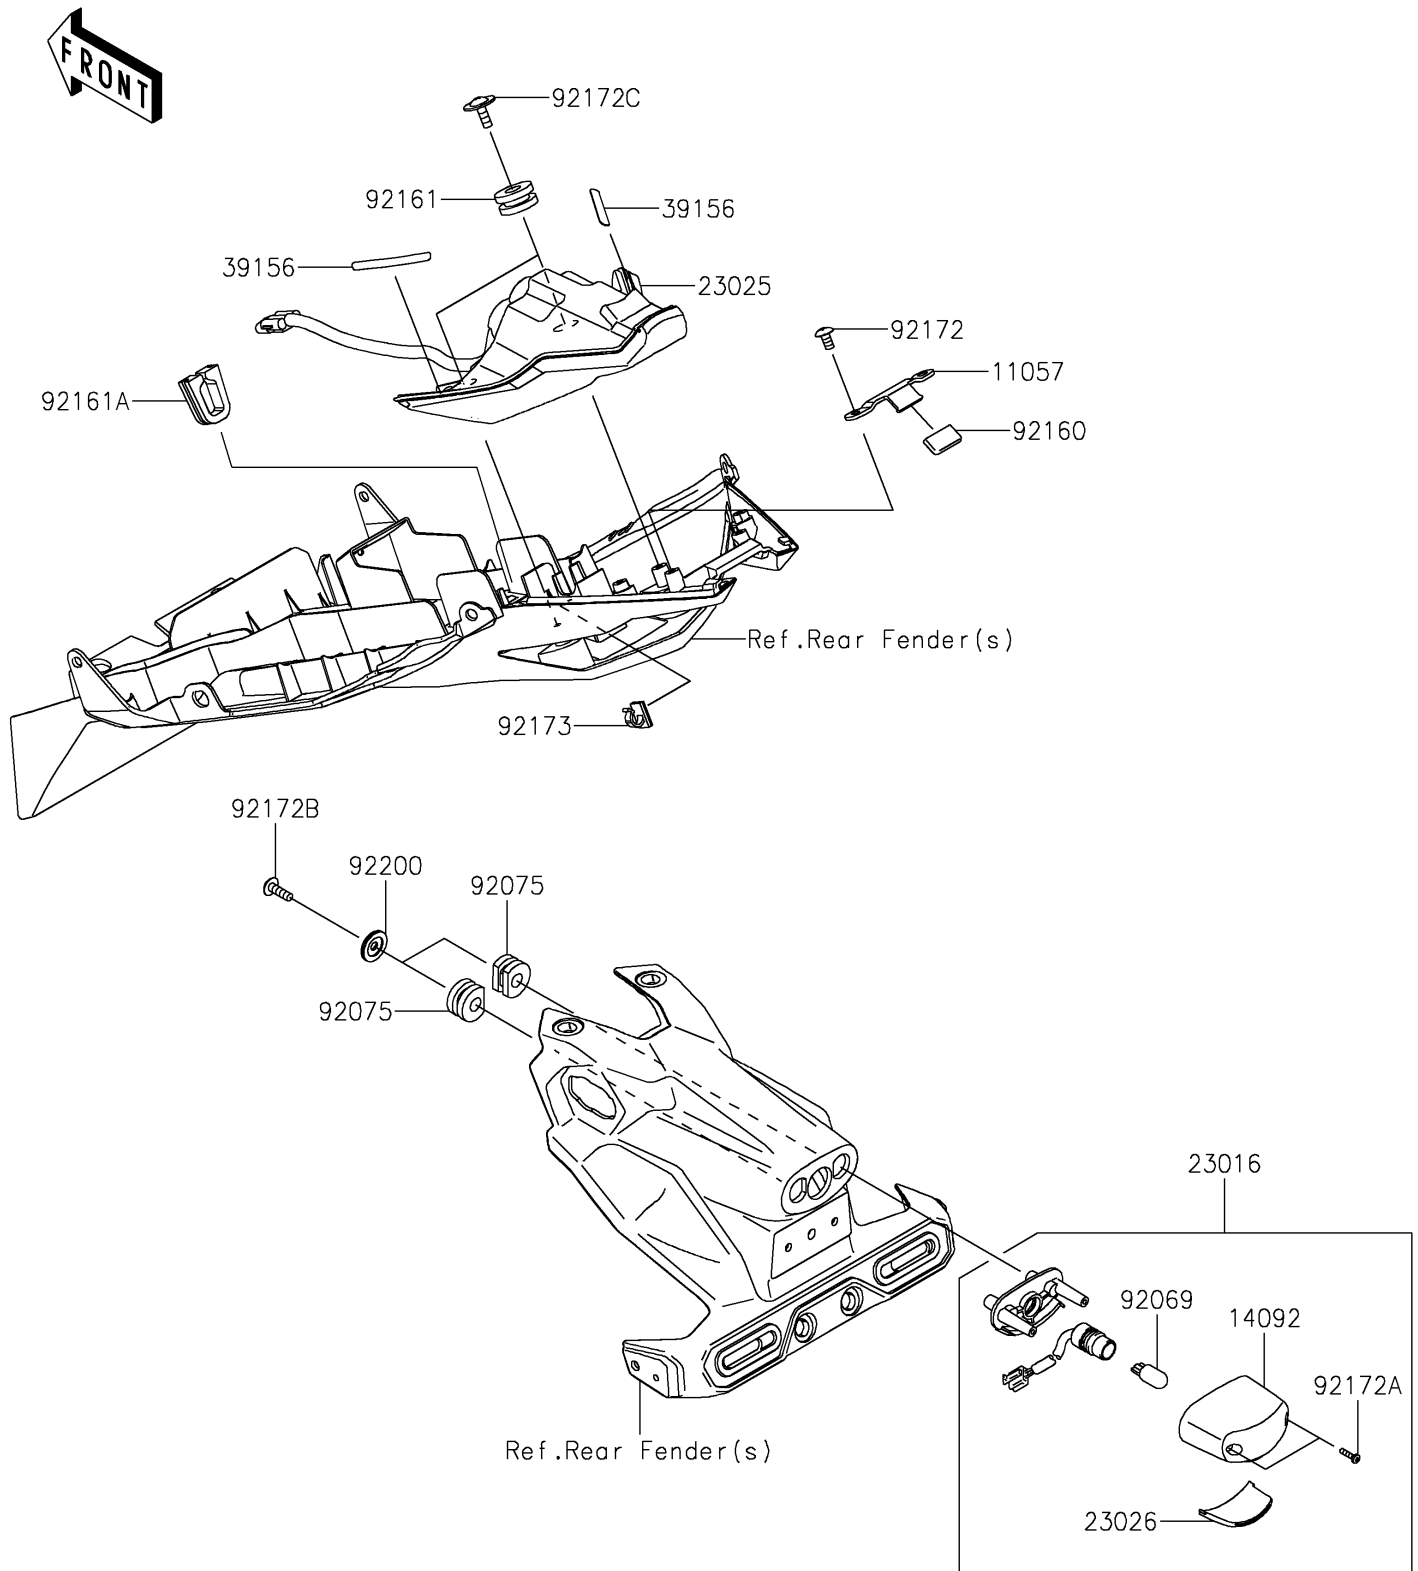

2018 NINJA® 400 ABS

PARTS DIAGRAM

Taillight(s)

F2720

2018 NINJA[®] 400 ABS

PARTS LIST

Taillight(s)

| ITEM NAME | PART NUMBER | QUANTITY |
|-----------|-------------|----------|
|-----------|-------------|----------|
