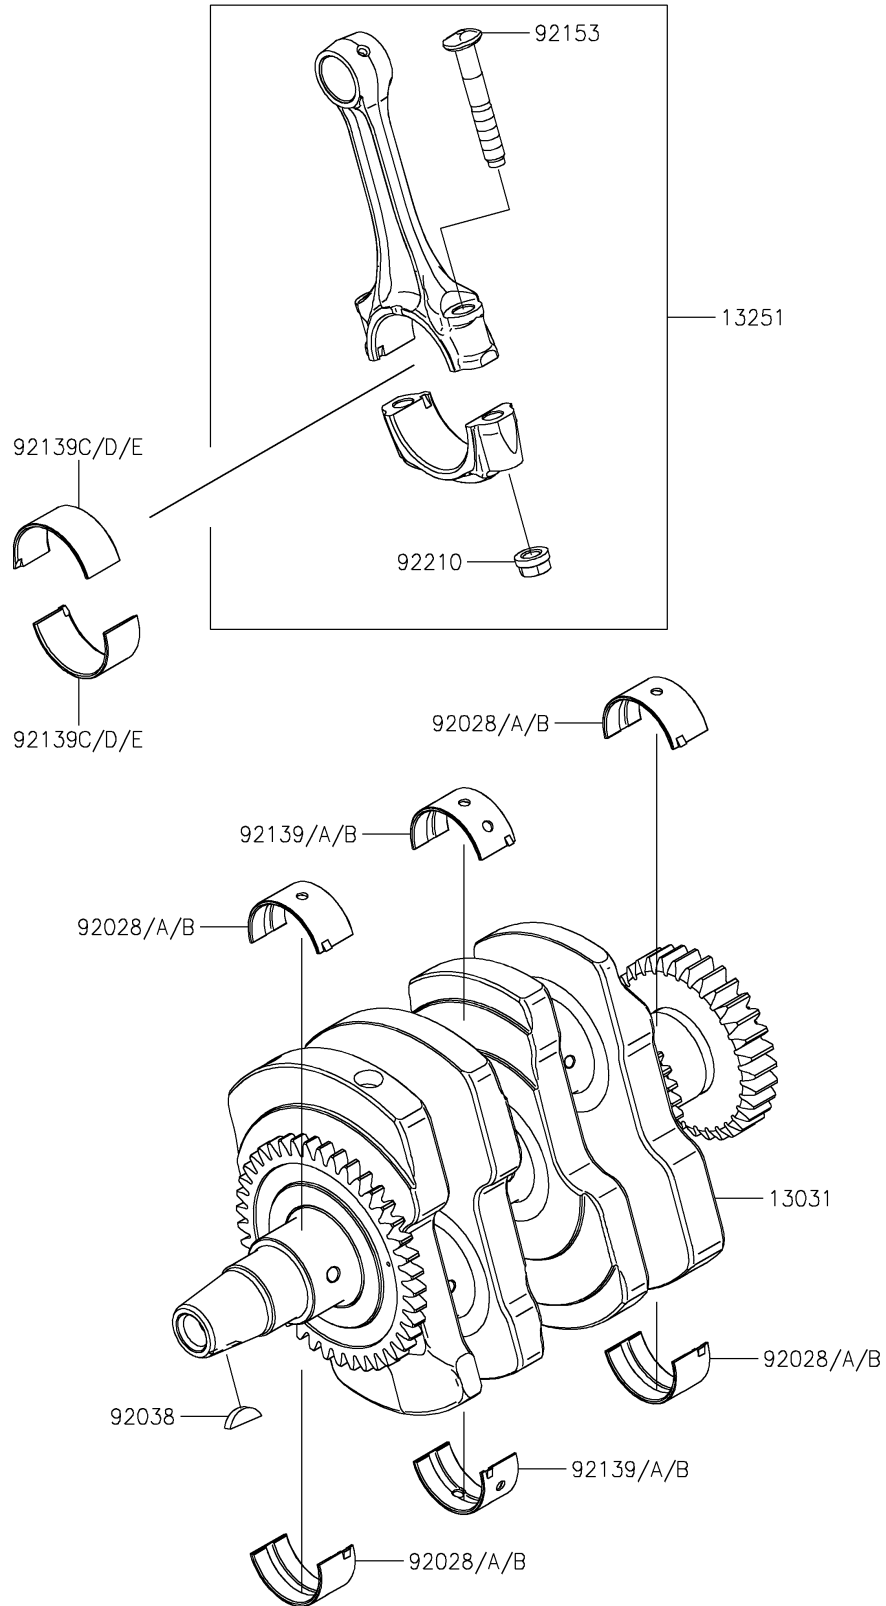

2018 NINJA® 400 ABS

PARTS DIAGRAM

Crankshaft

E1321

2018 NINJA® 400 ABS

PARTS LIST

Crankshaft

ITEM NAME

PART NUMBER

QUANTITY
