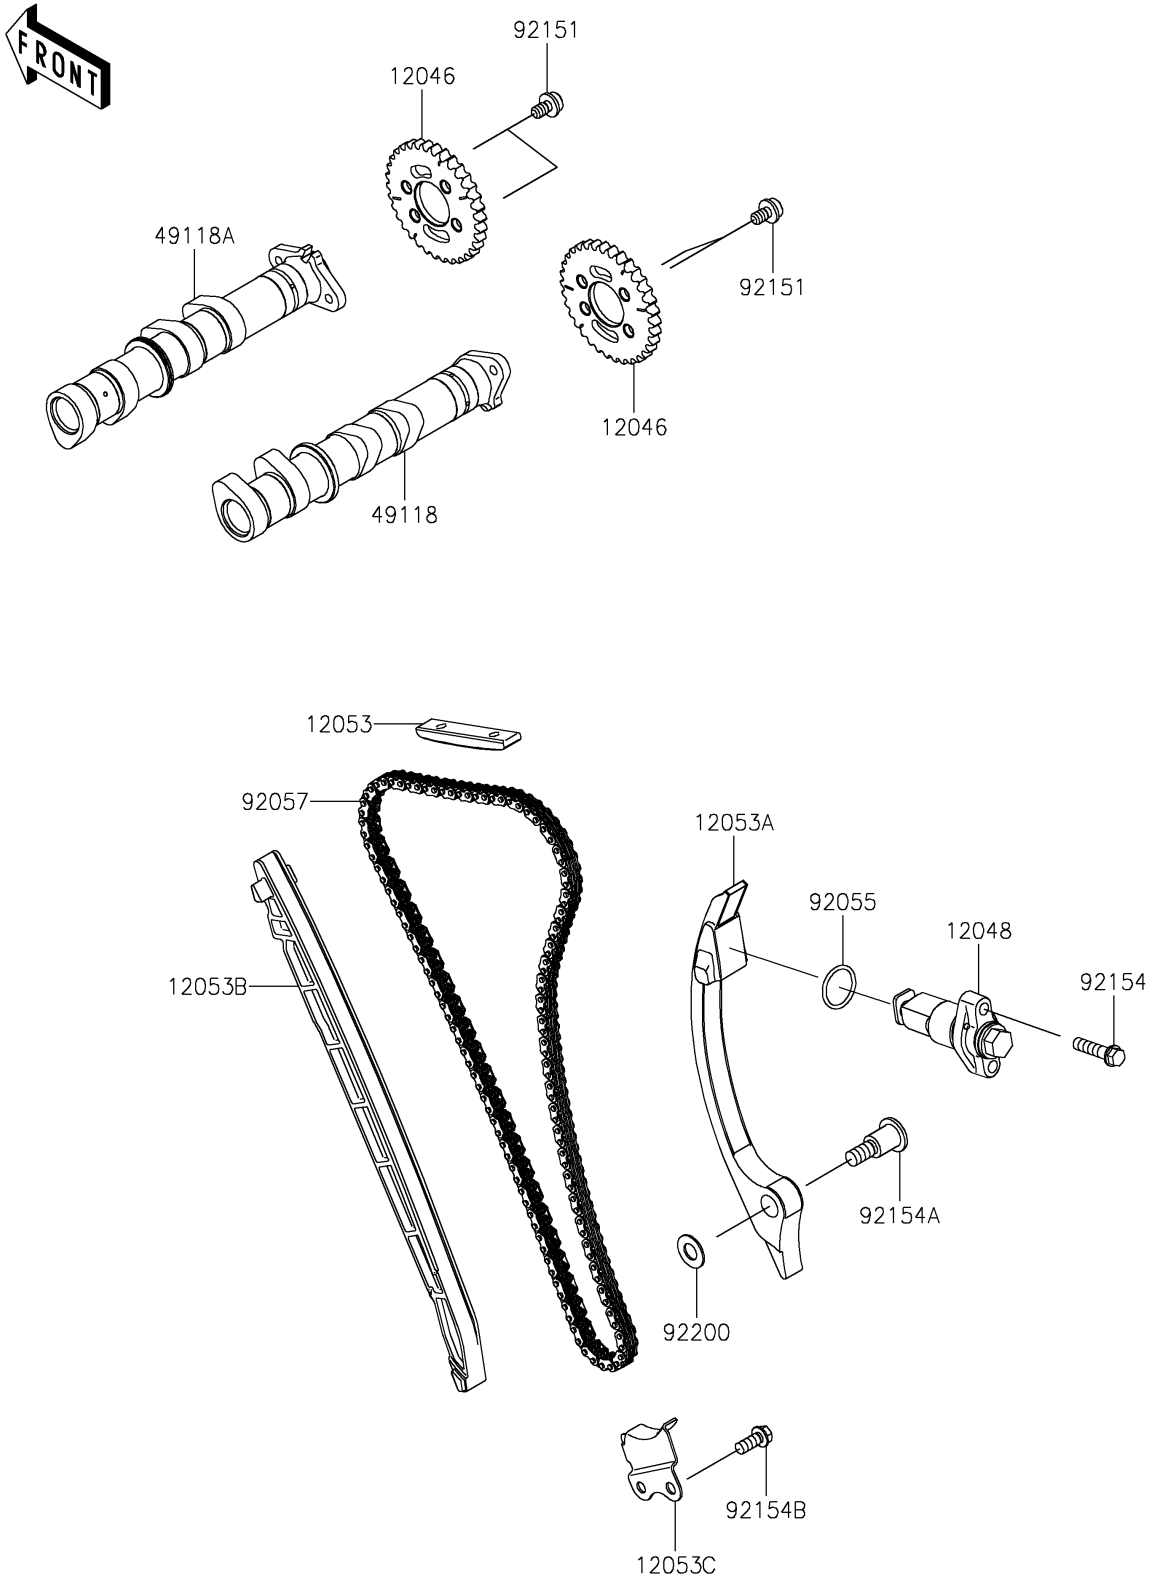

2018 NINJA® 400 ABS

PARTS DIAGRAM

Camshaft(s)/Tensioner

E1230

2018 NINJA® 400 ABS

PARTS LIST

Camshaft(s)/Tensioner

ITEM NAME

PART NUMBER

QUANTITY
