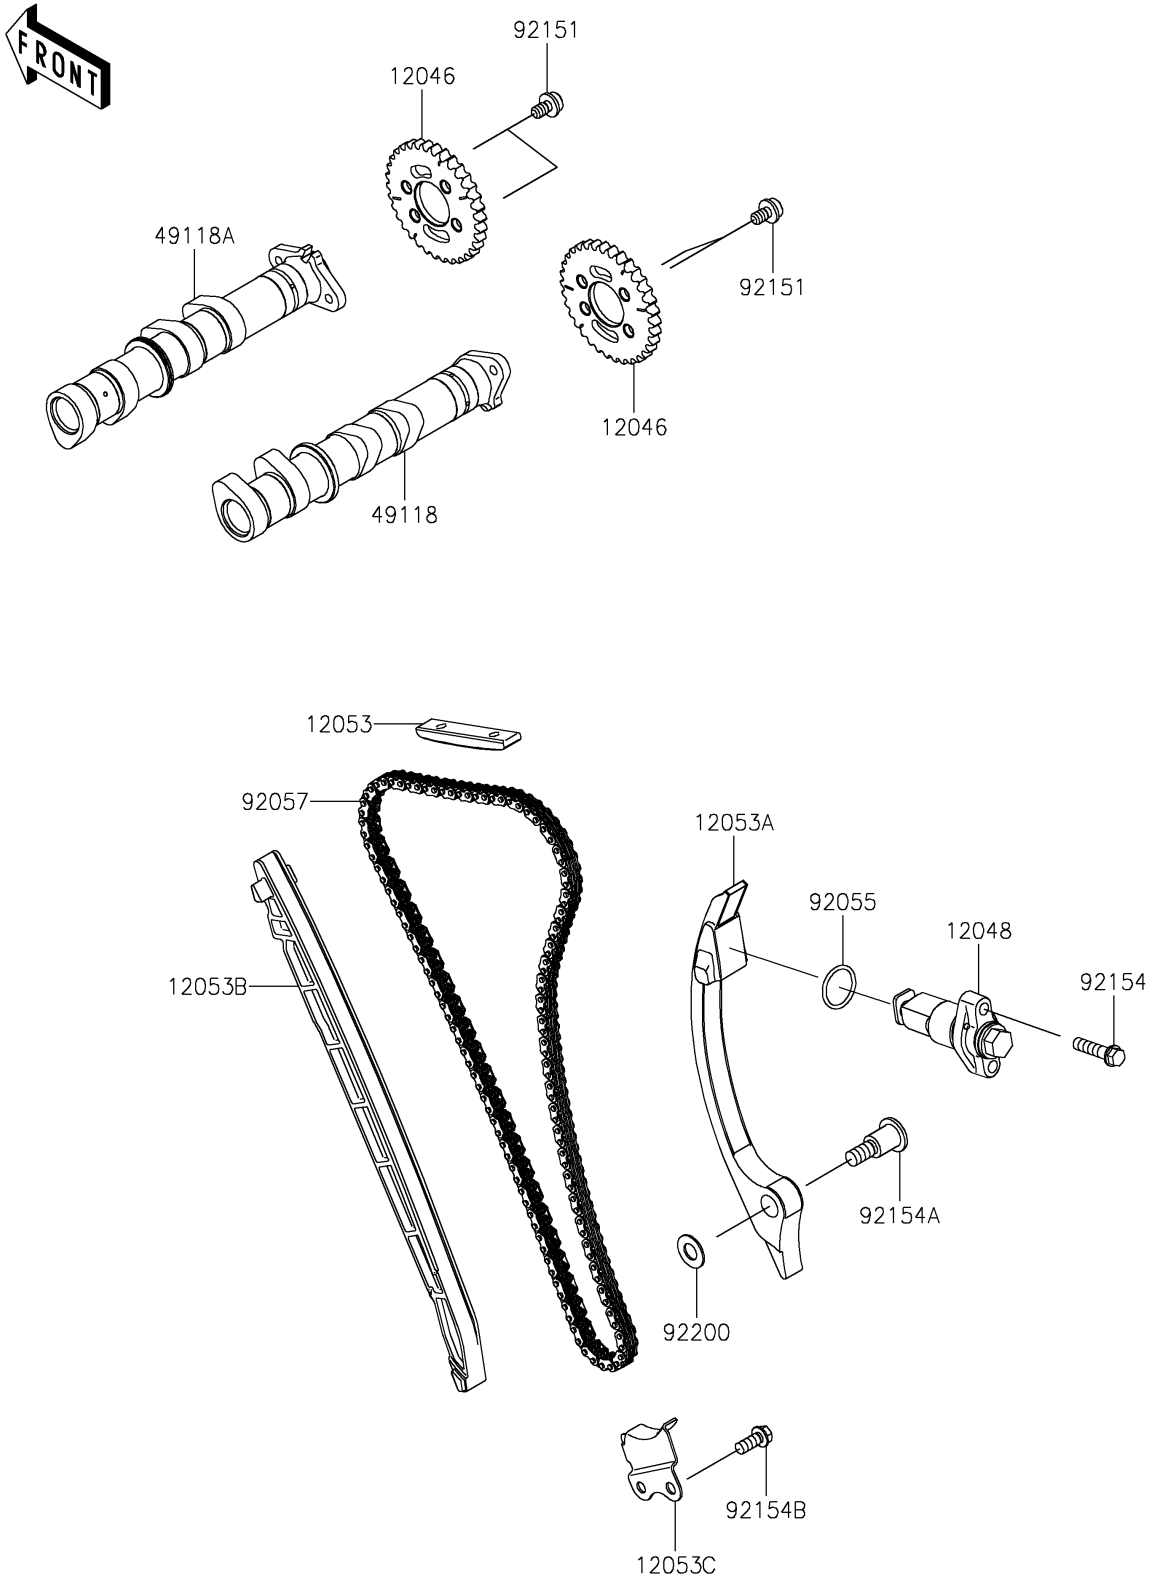

2018 NINJA® 400 ABS

PARTS DIAGRAM

Camshaft(s)/Tensioner

E1230

2018 NINJA® 400 ABS

PARTS LIST

Camshaft(s)/Tensioner

ITEM NAME	PART NUMBER	QUANTITY
SPROCKET,34T (Ref # 12046)	12046-0599	0
TENSIONER-ASSY (Ref # 12048)	12048-0111	0
GUIDE-CHAIN,UPP (Ref # 12053)	12053-0051	0
GUIDE-CHAIN,RR (Ref # 12053A)	12053-0244	0
GUIDE-CHAIN,FR (Ref # 12053B)	12053-0245	0
GUIDE-CHAIN,LWR (Ref # 12053C)	12053-0246	0
CAMSHAFT-COMP,INTAKE (Ref # 49118)	49118-0913	0
CAMSHAFT-COMP,EXHAUST (Ref # 49118A)	49118-0914	0
RING-O,18.8X1.9 (Ref # 92055)	92055-086	0
CHAIN,CAM,92RH2015 126M (Ref # 92057)	92057-0602	0
BOLT,SOCKET,6X10 (Ref # 92151)	92151-1829	0
BOLT,FLANGED-SMALL,6X25 (Ref # 92154)	92154-0117	0
BOLT,SOCKET,8X29.2 (Ref # 92154A)	92154-0953	0
BOLT,FLANGED,6X14 (Ref # 92154B)	92154-2907	0
WASHER,9X18X1 (Ref # 92200)	92200-1954	0