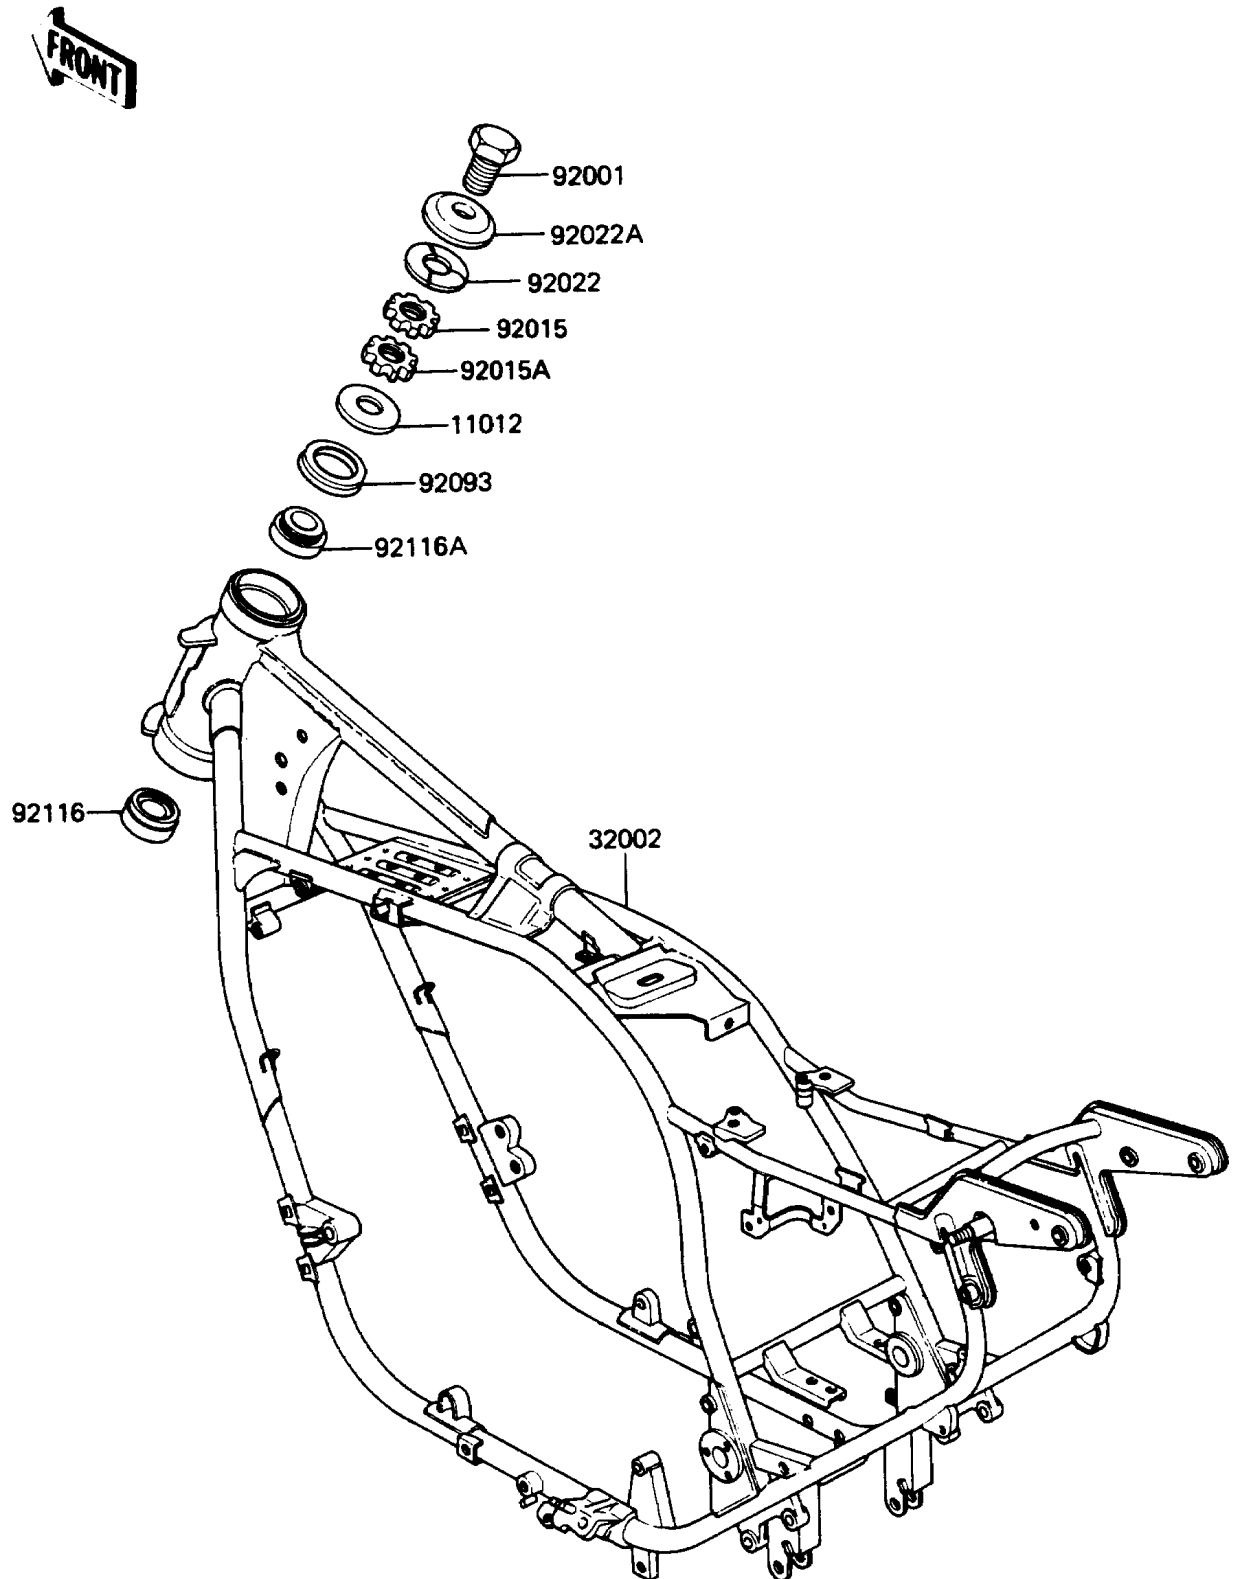

1988 Voyager

PARTS DIAGRAM

Frame

F2120-0227

1988 Voyager

PARTS LIST

Frame

ITEM NAME

PART NUMBER

QUANTITY
