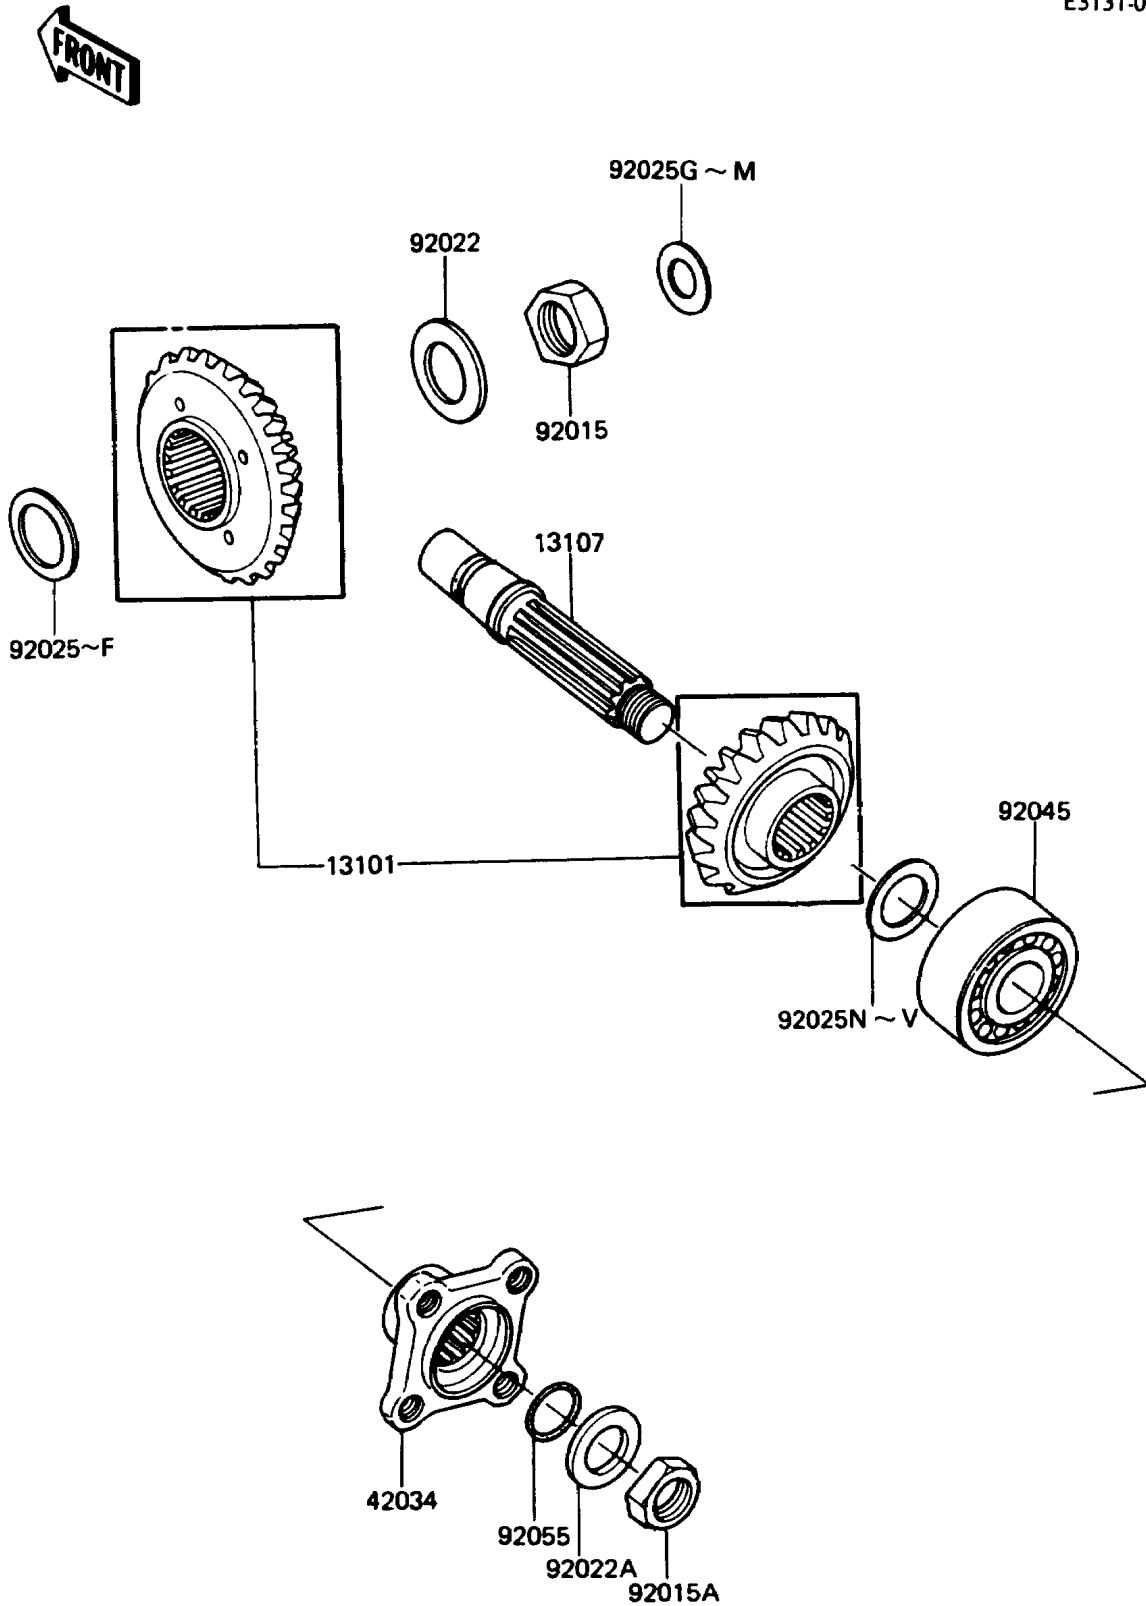

1988 Voyager

PARTS DIAGRAM

Front Bevel Gear

E3131-0007

1988 Voyager

PARTS LIST

Front Bevel Gear

ITEM NAME

PART NUMBER

QUANTITY
