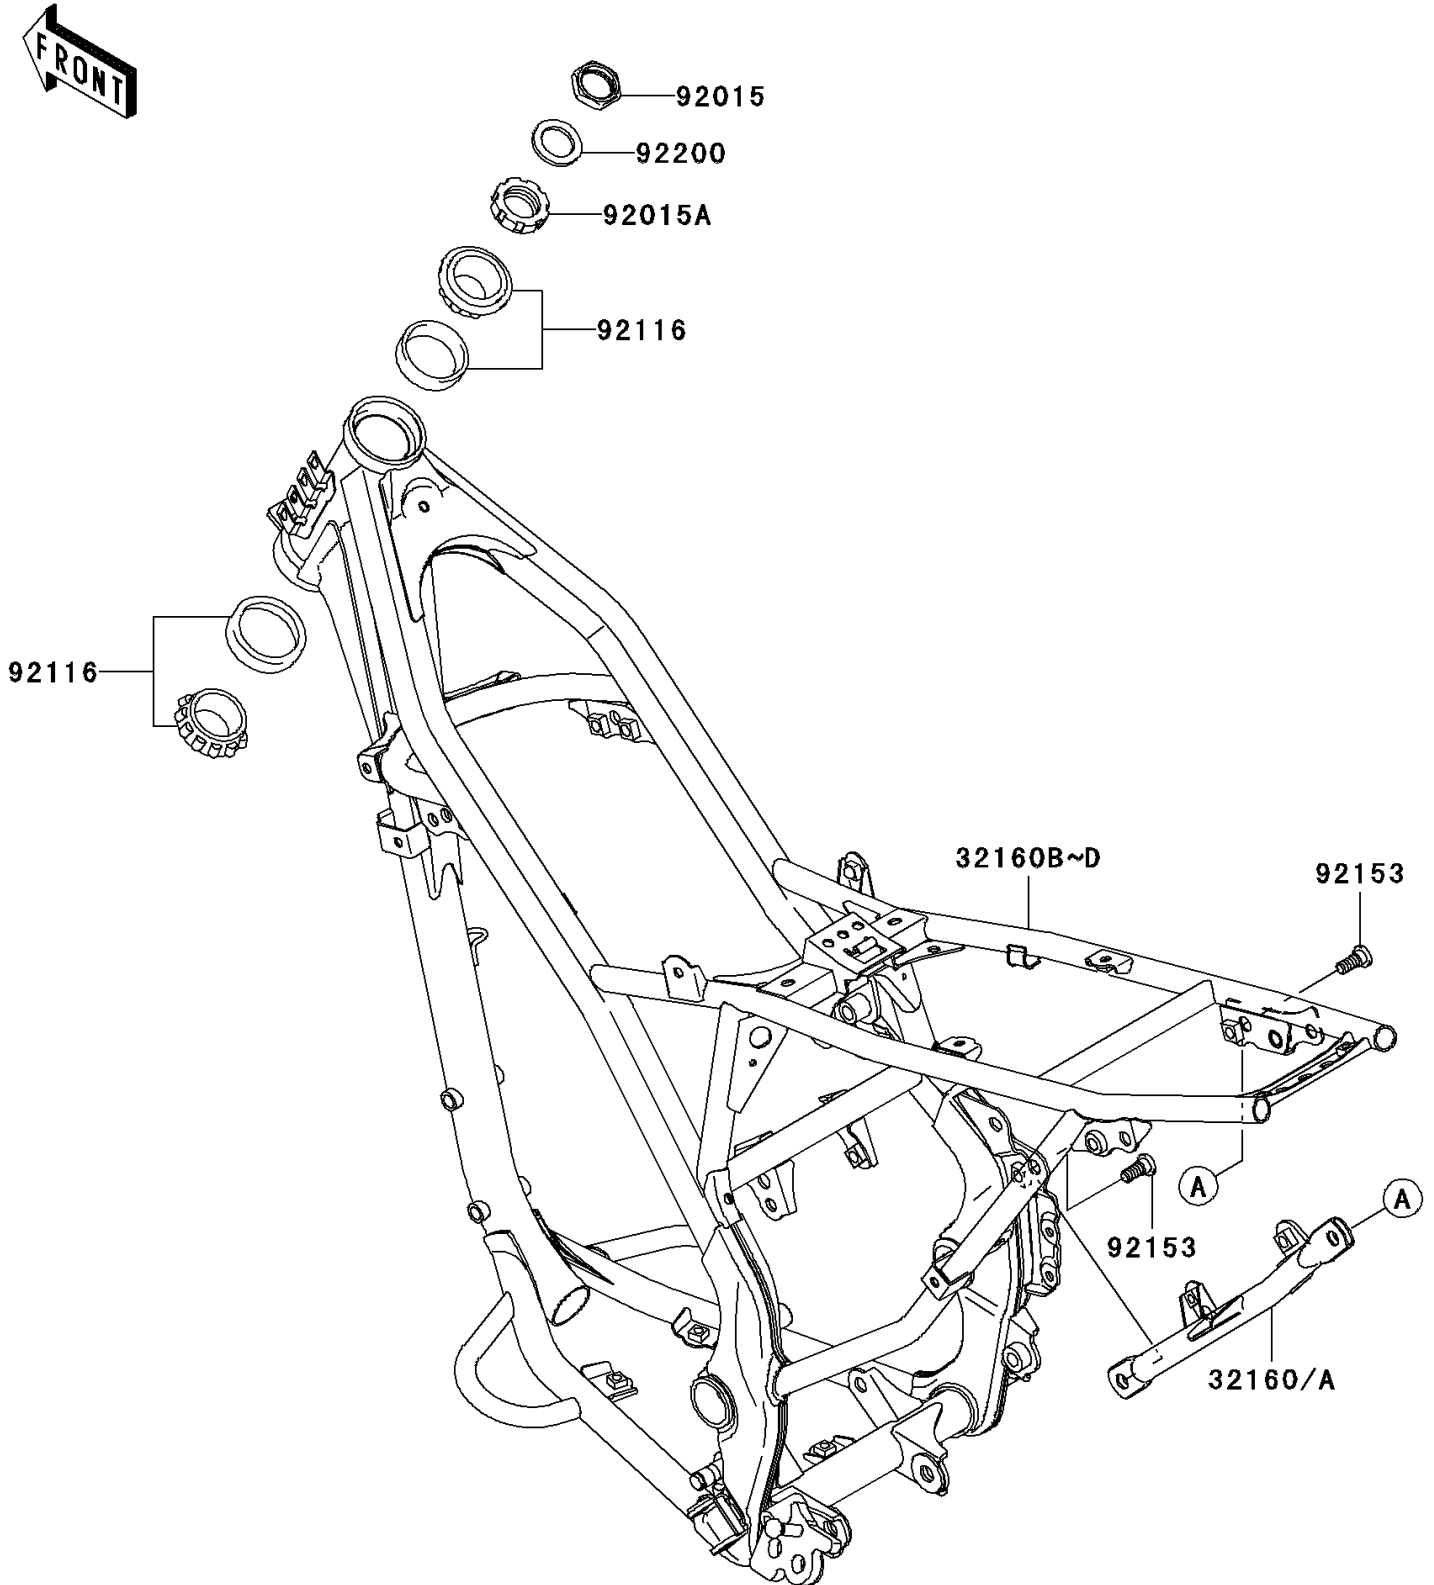

2008 KLX[®]140L

PARTS DIAGRAM

Frame

F2120

2008 KLX[®]140L

PARTS LIST

Frame

ITEM NAME

PART NUMBER

QUANTITY
