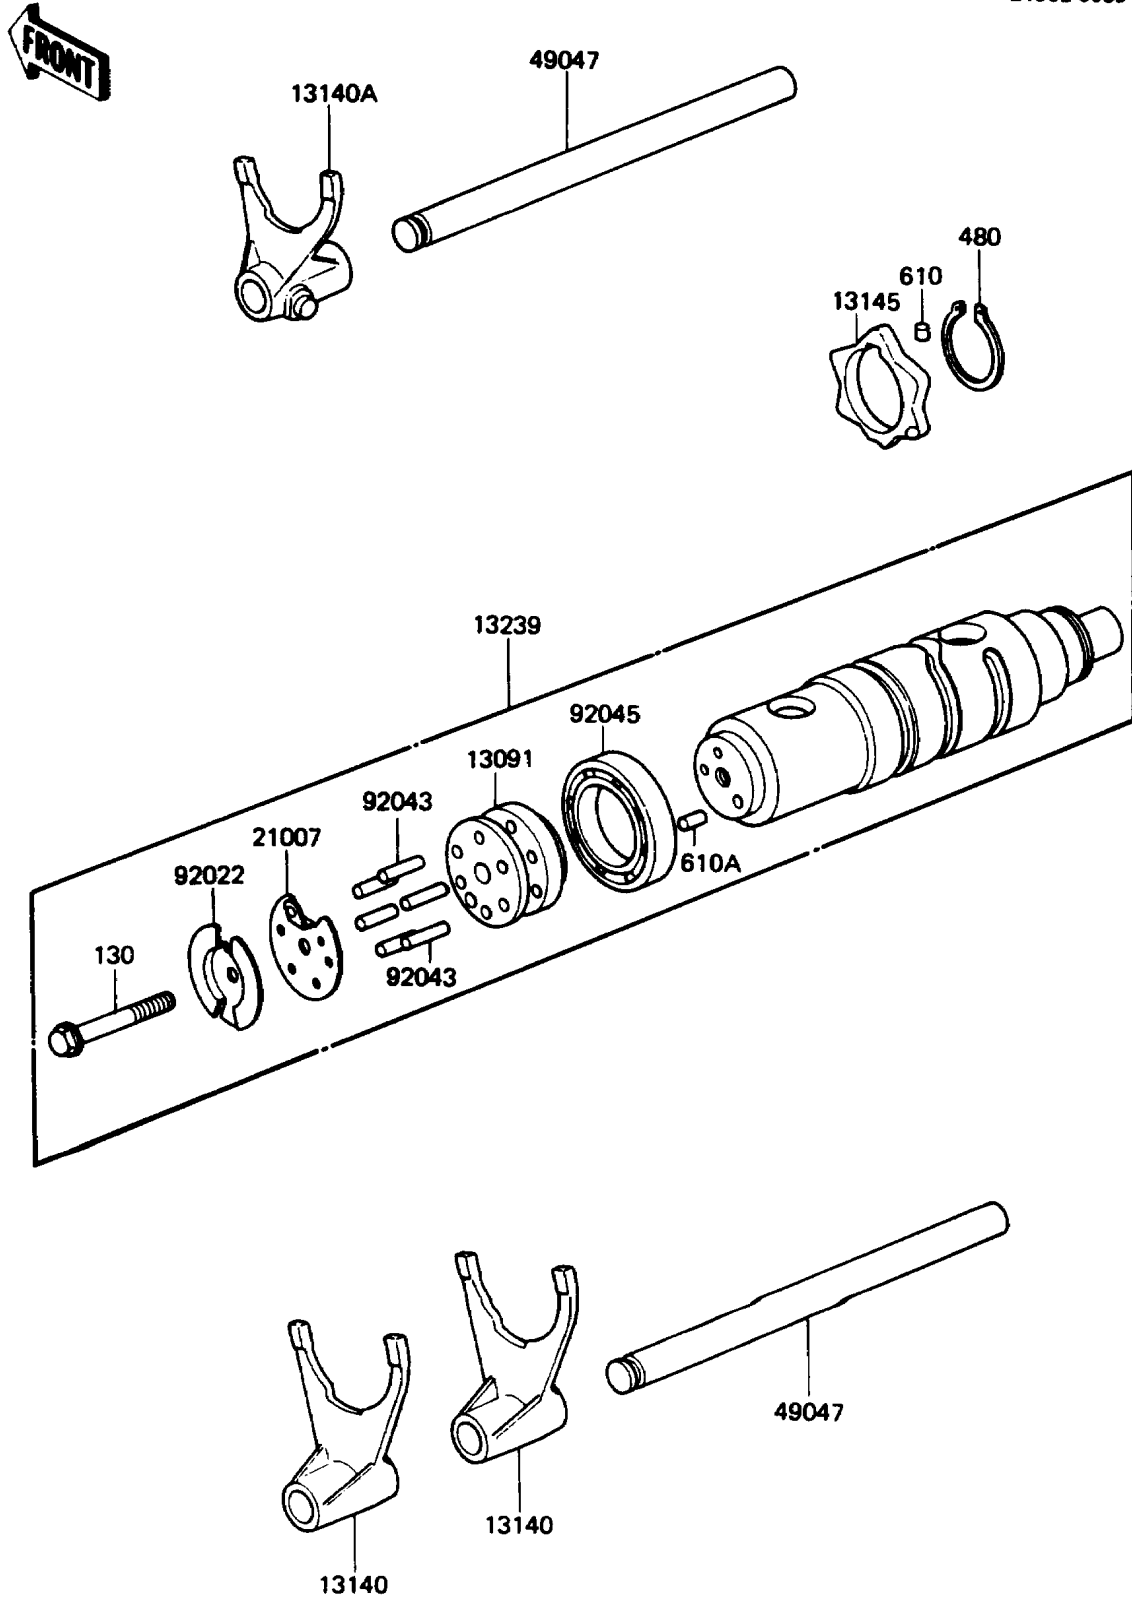

1988 Voyager

PARTS DIAGRAM

Gear Change Drum/Shift Fork(s)

E1362-0083

1988 Voyager

PARTS LIST

Gear Change Drum/Shift Fork(s)

ITEM NAME

PART NUMBER

QUANTITY
