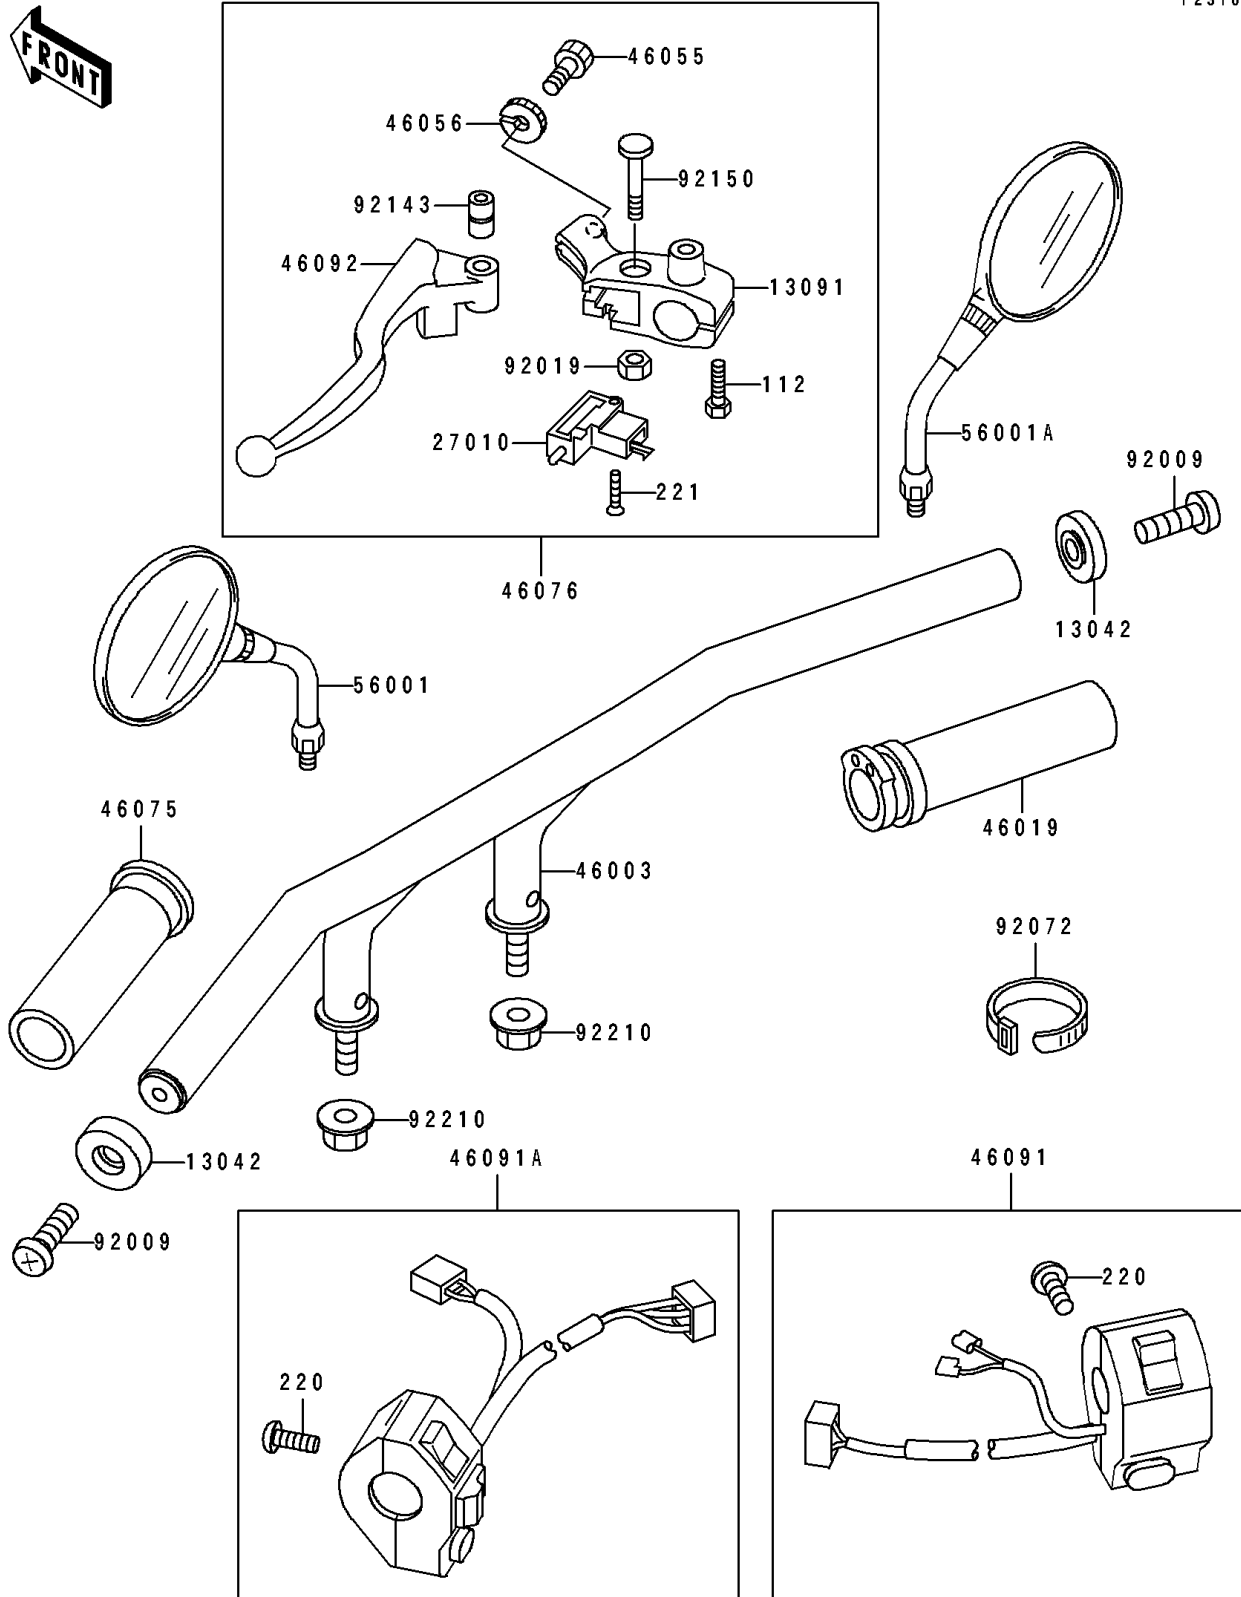

1997 Eliminator 600

PARTS DIAGRAM

Handlebar

F2310

1997 Eliminator 600

PARTS LIST

Handlebar

ITEM NAME	PART NUMBER	QUANTITY
-----------	-------------	----------
