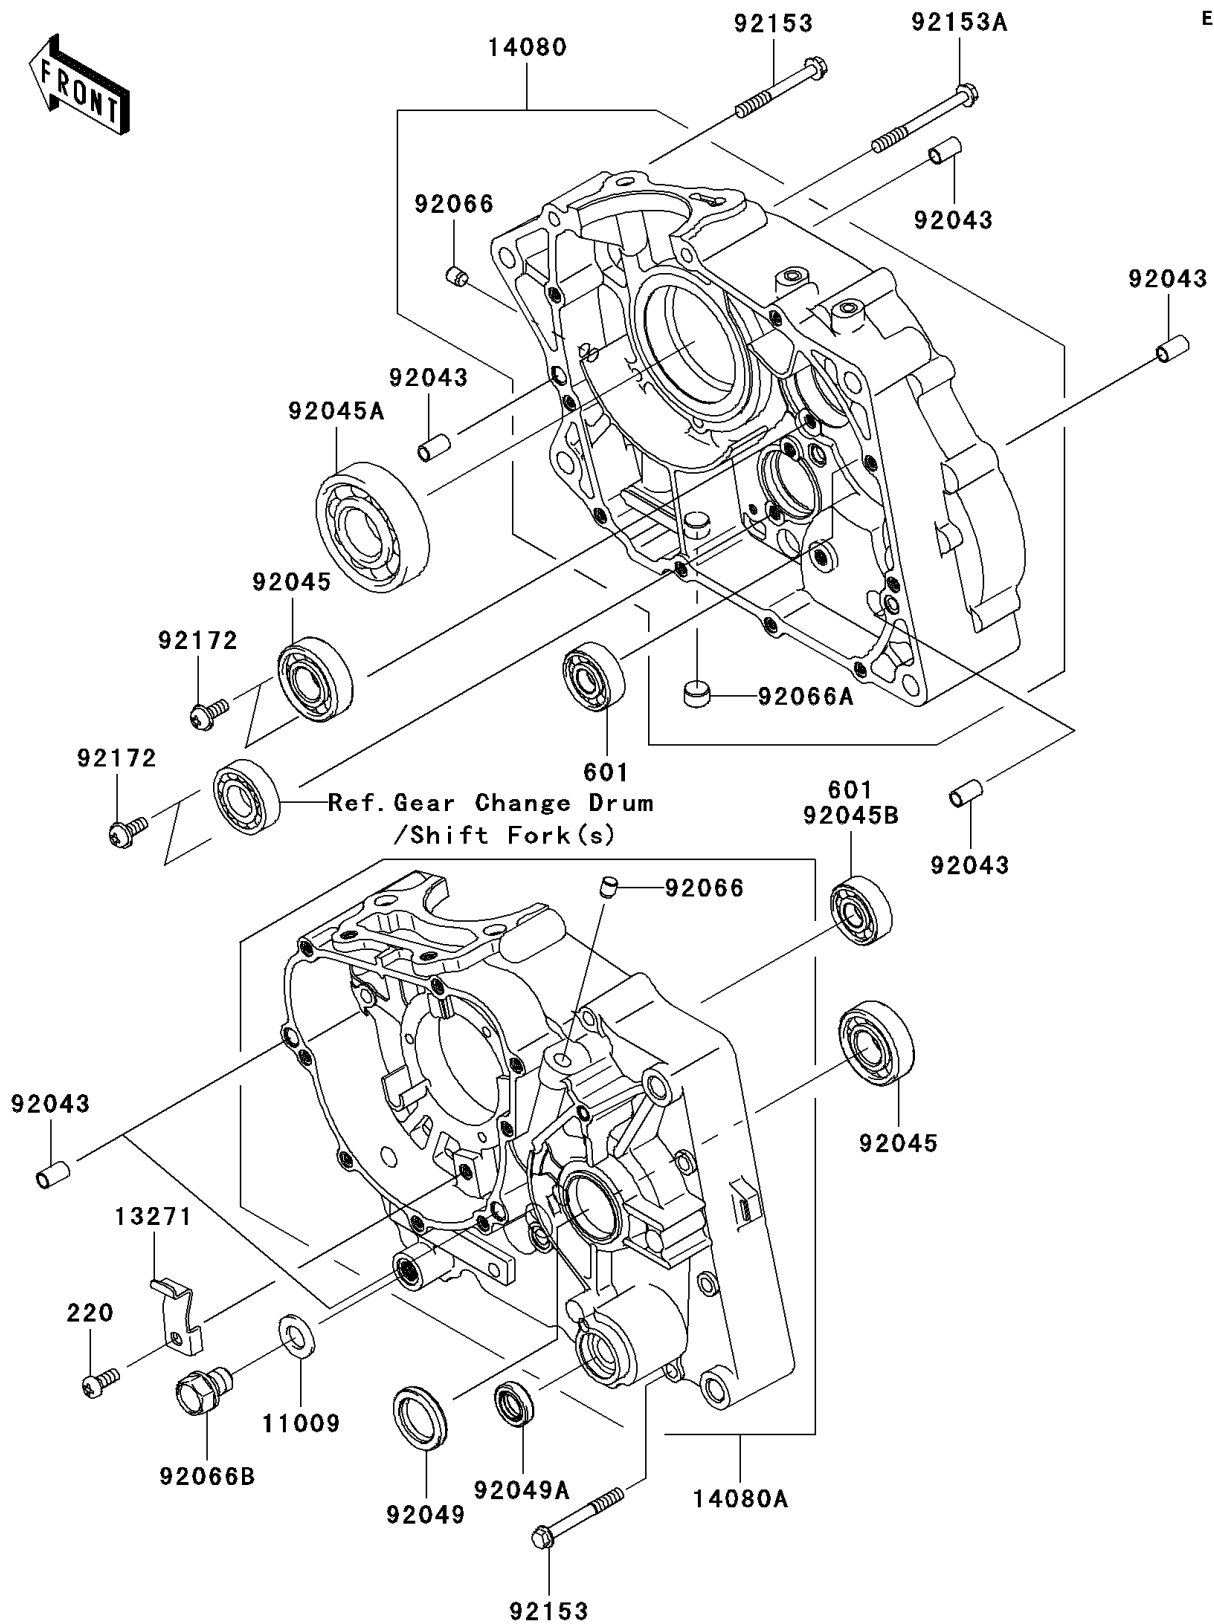

2008 KLX[®]140L

PARTS DIAGRAM

Crankcase

E1411

2008 KLX[®]140L

PARTS LIST

Crankcase

ITEM NAME

PART NUMBER

QUANTITY
