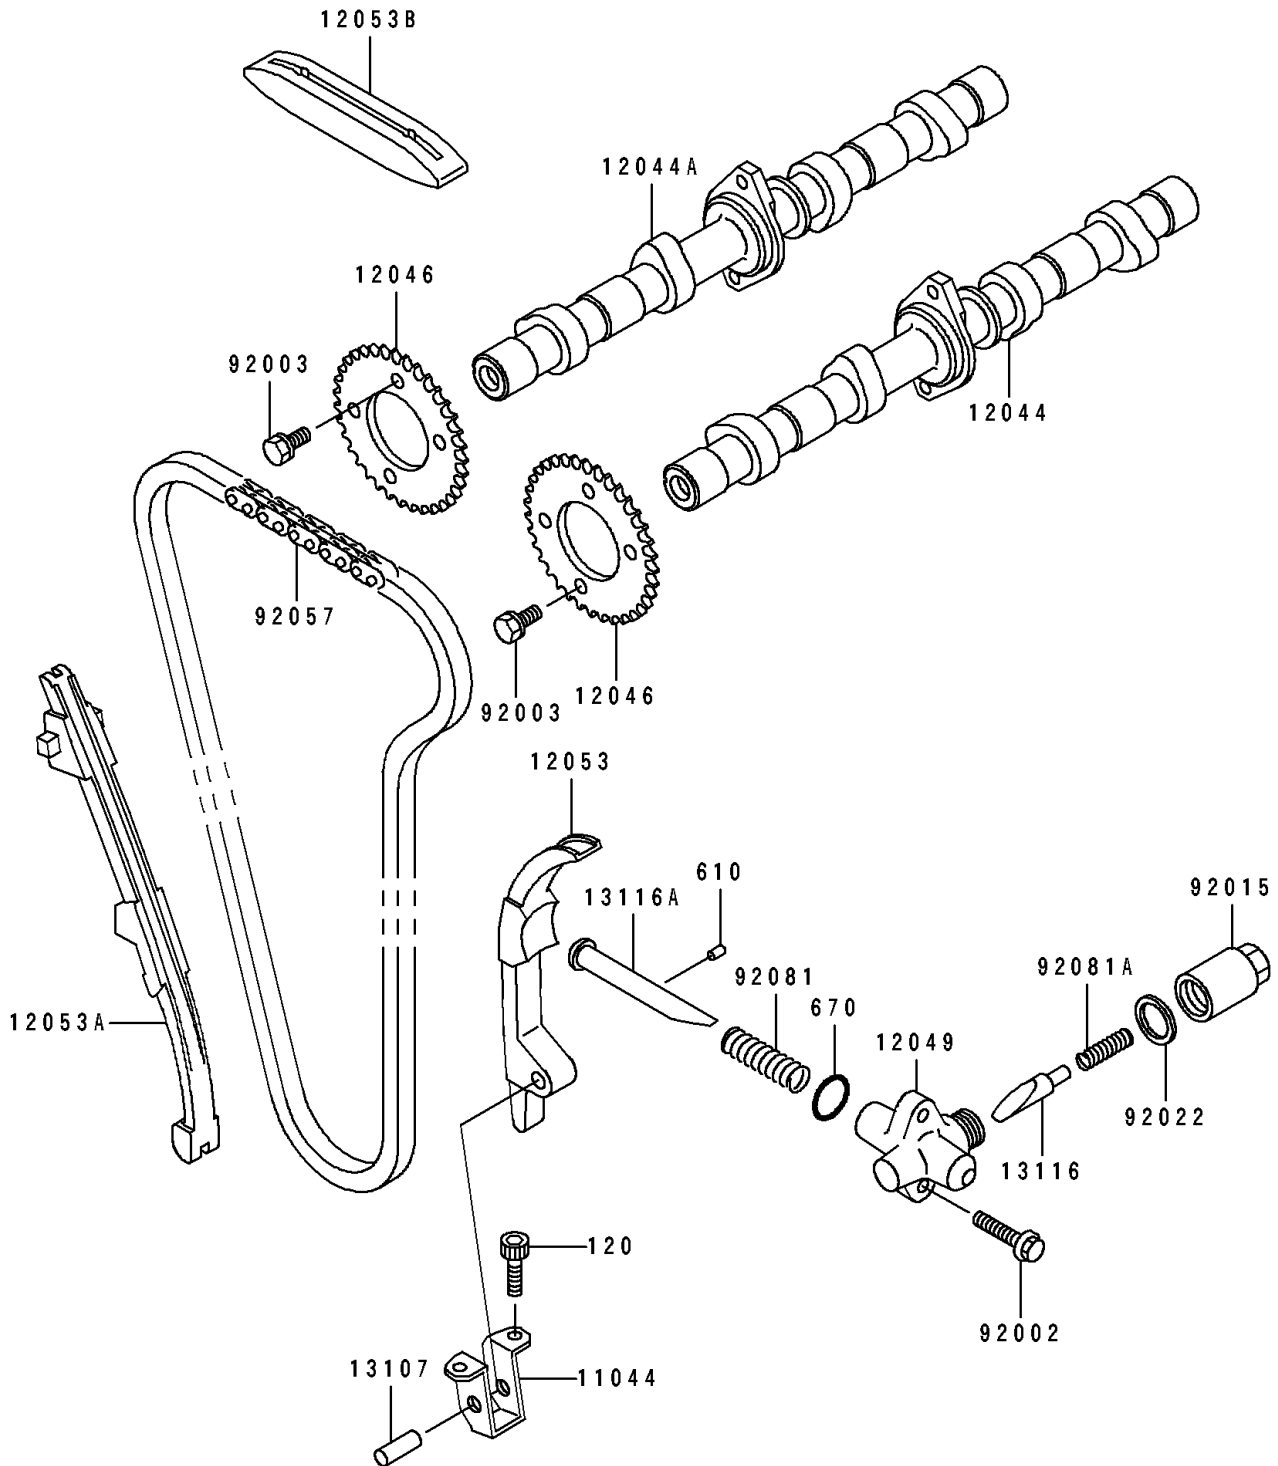

1997 Eliminator 600

PARTS DIAGRAM

Camshaft(s)/Tensioner

E1230

1997 Eliminator 600

PARTS LIST

Camshaft(s)/Tensioner

ITEM NAME

PART NUMBER

QUANTITY
