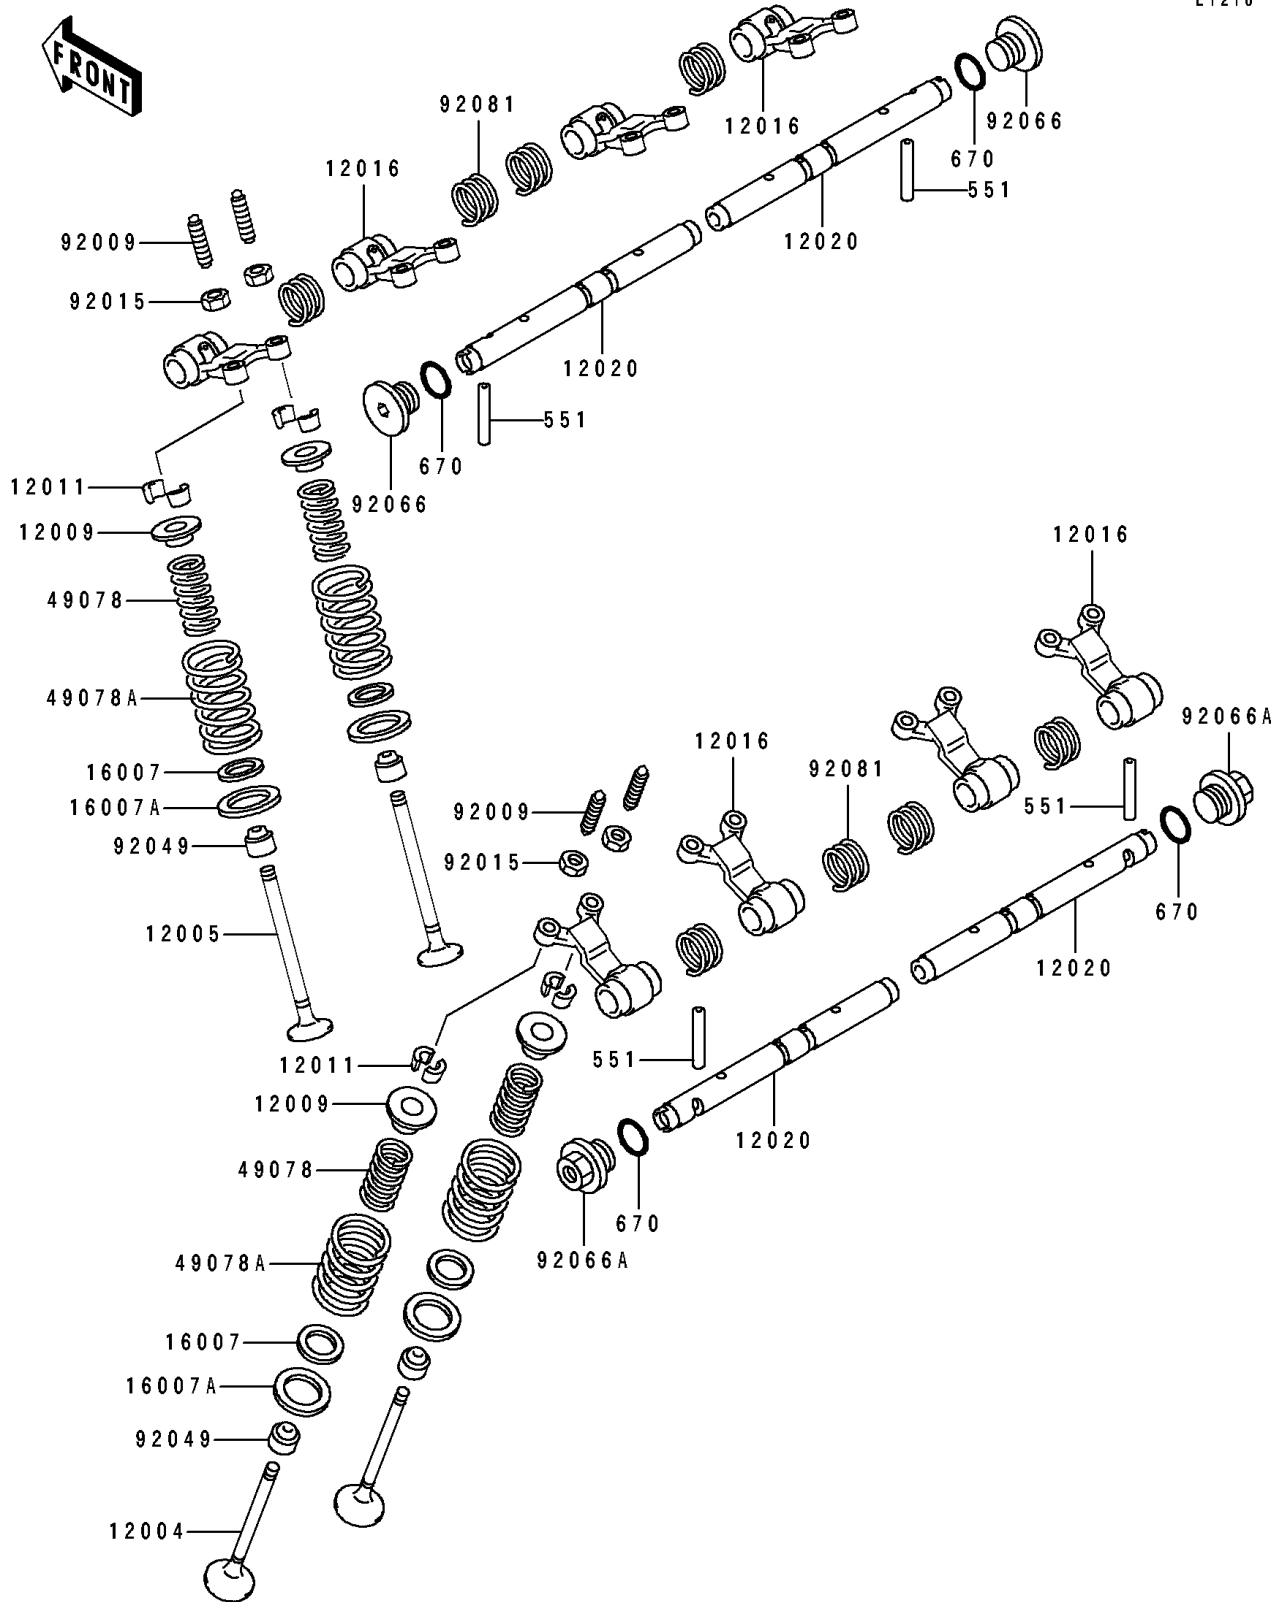

# 1997 Eliminator 600

## PARTS DIAGRAM

### Valve(s)

E1210

## PARTS LIST

Valve(s)

**ITEM NAME**

**PART NUMBER**

**QUANTITY**

---