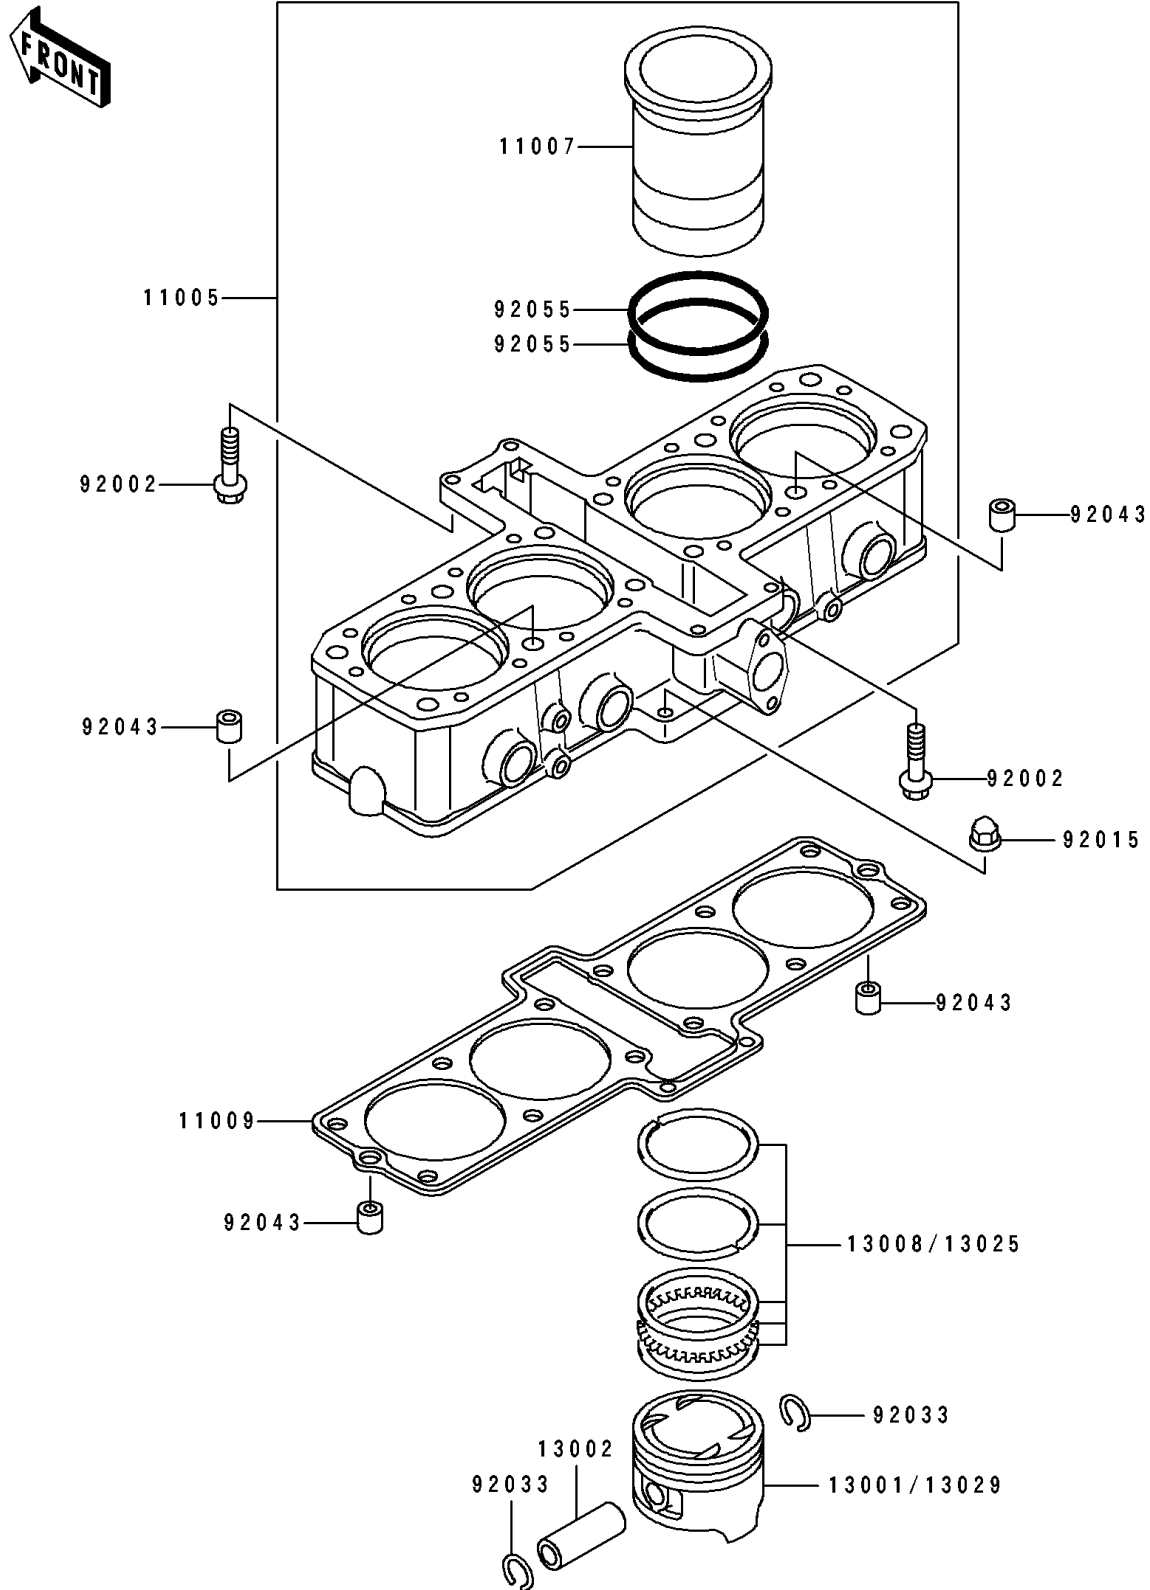

1997 Eliminator 600

PARTS DIAGRAM

Cylinder/Piston(s)

E1120

1997 Eliminator 600

PARTS LIST

Cylinder/Piston(s)

ITEM NAME

PART NUMBER

QUANTITY
