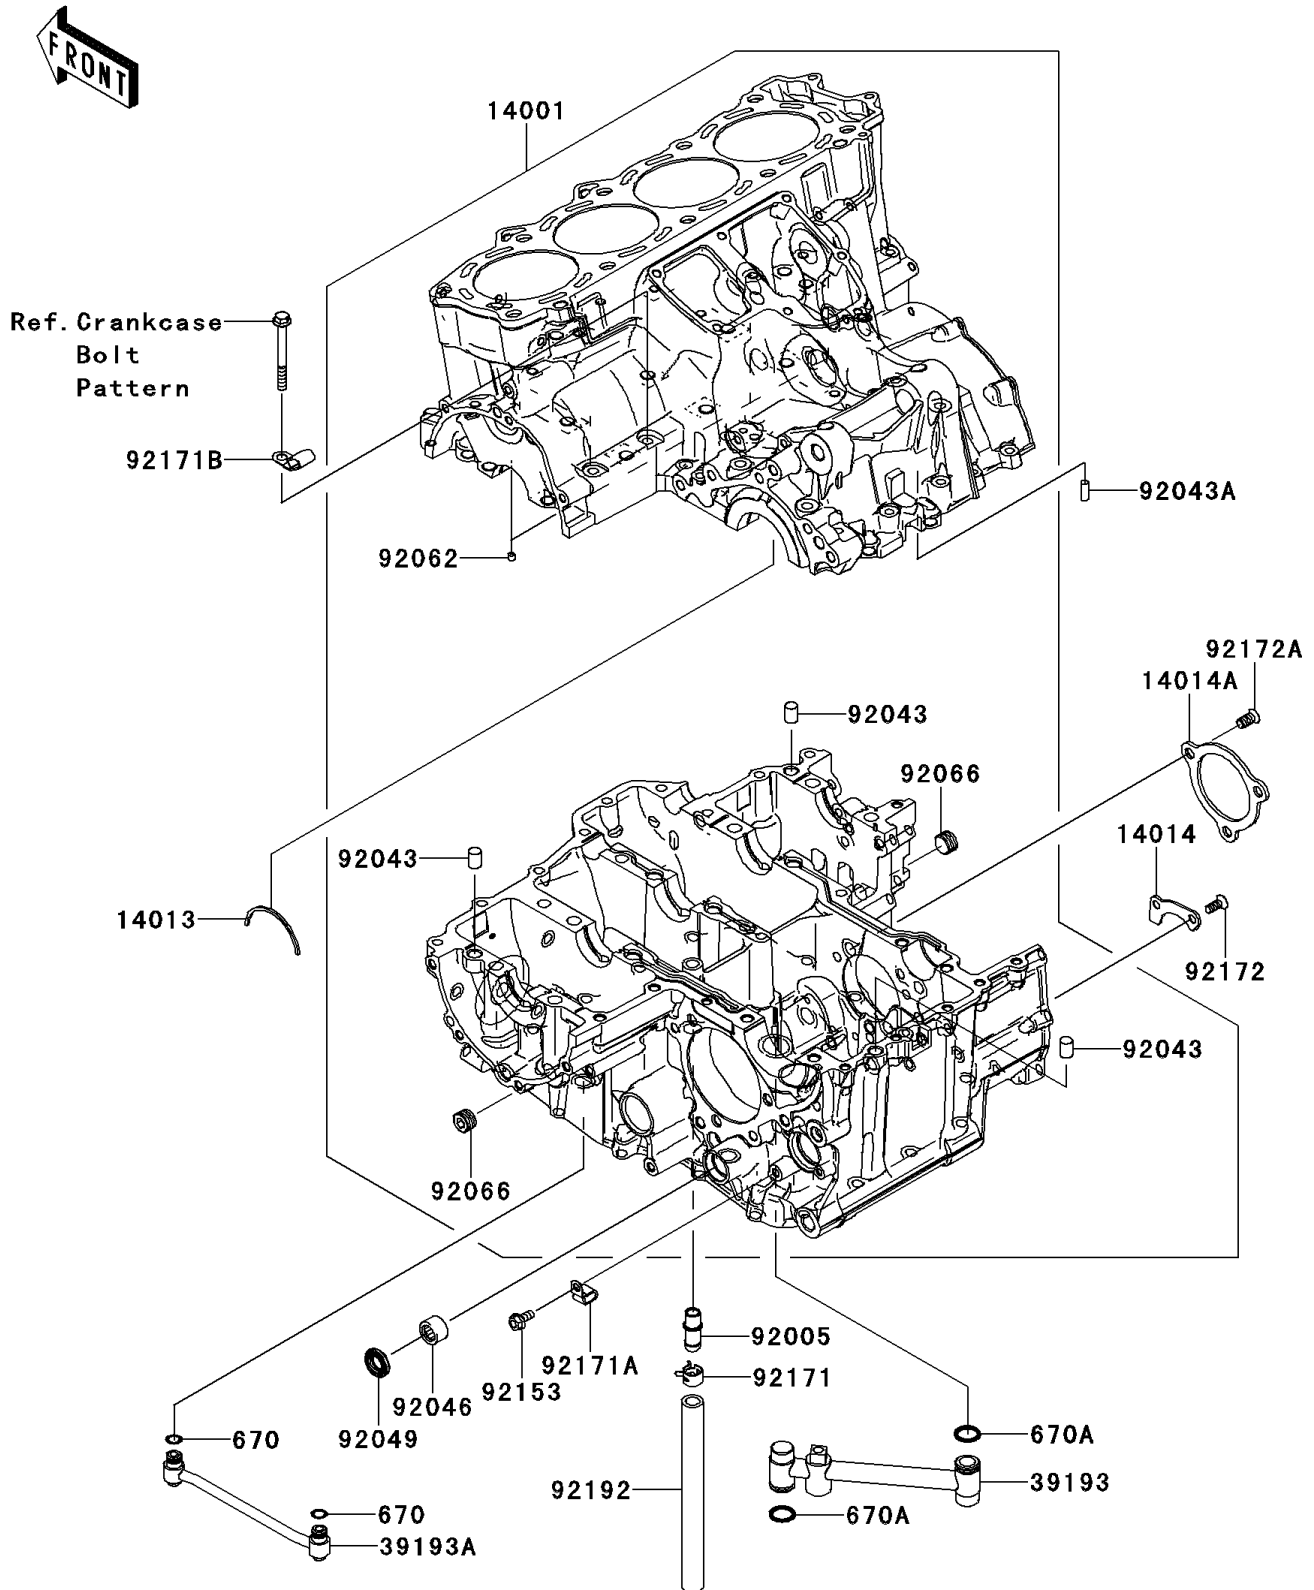

2009 Concours 14 ABS

PARTS DIAGRAM

Crankcase

E1411

2009 Concours 14 ABS

PARTS LIST

Crankcase

ITEM NAME

PART NUMBER

QUANTITY
