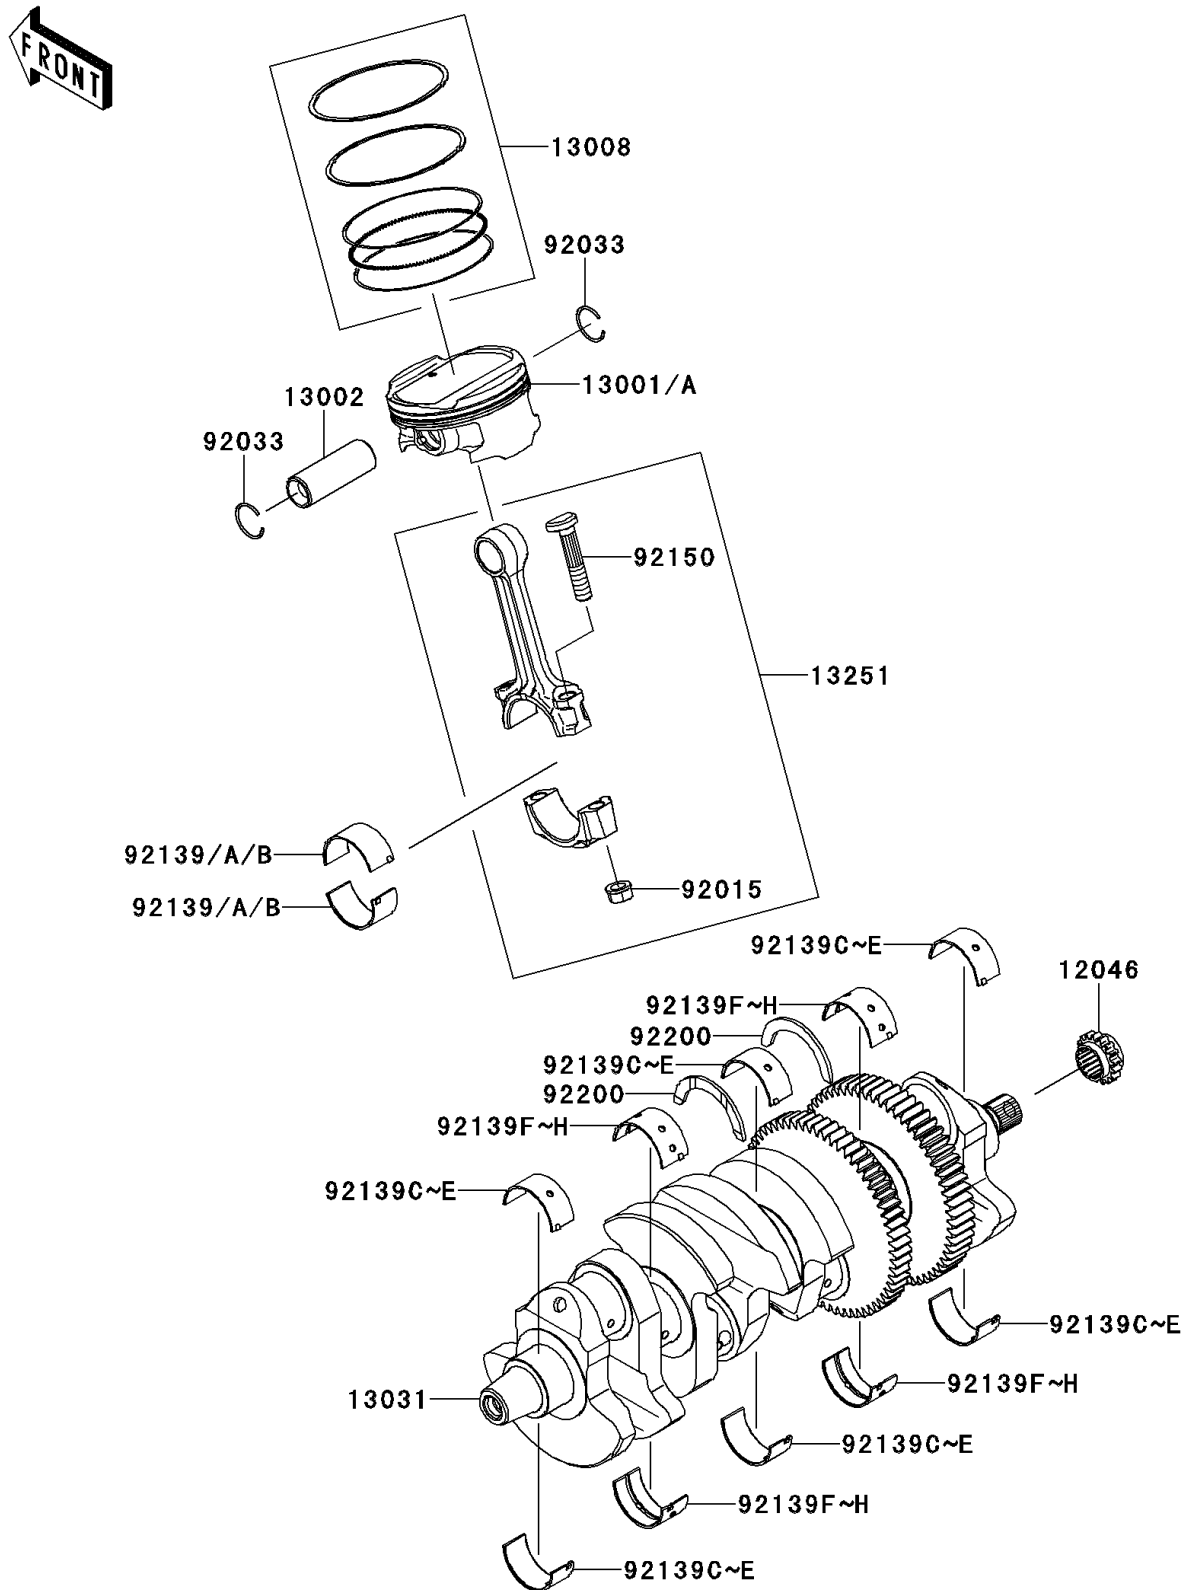

2009 Concours 14 ABS

PARTS DIAGRAM

Crankshaft/Piston(s)

E1320

2009 Concours 14 ABS

PARTS LIST

Crankshaft/Piston(s)

ITEM NAME

PART NUMBER

QUANTITY
