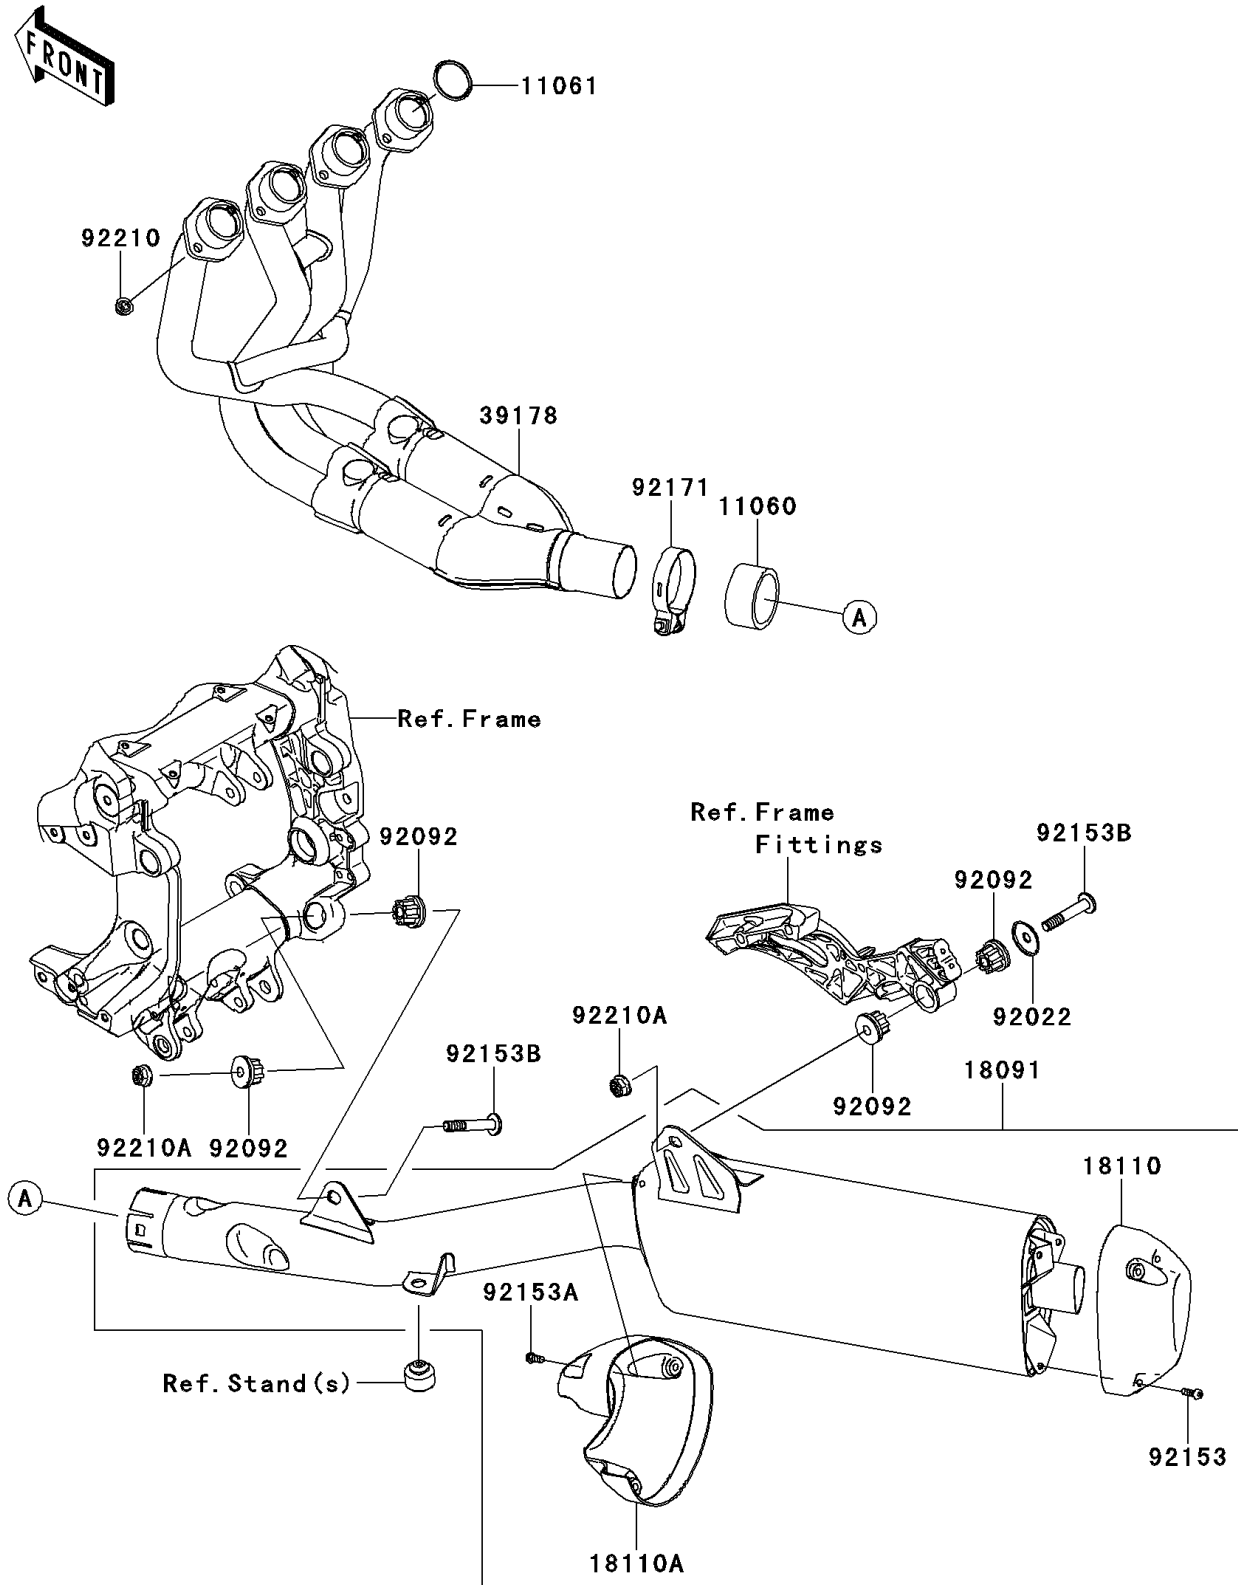

2009 Concours 14 ABS

PARTS DIAGRAM

Muffler(s)

E1140

2009 Concours 14 ABS

PARTS LIST

Muffler(s)

ITEM NAME

PART NUMBER

QUANTITY
