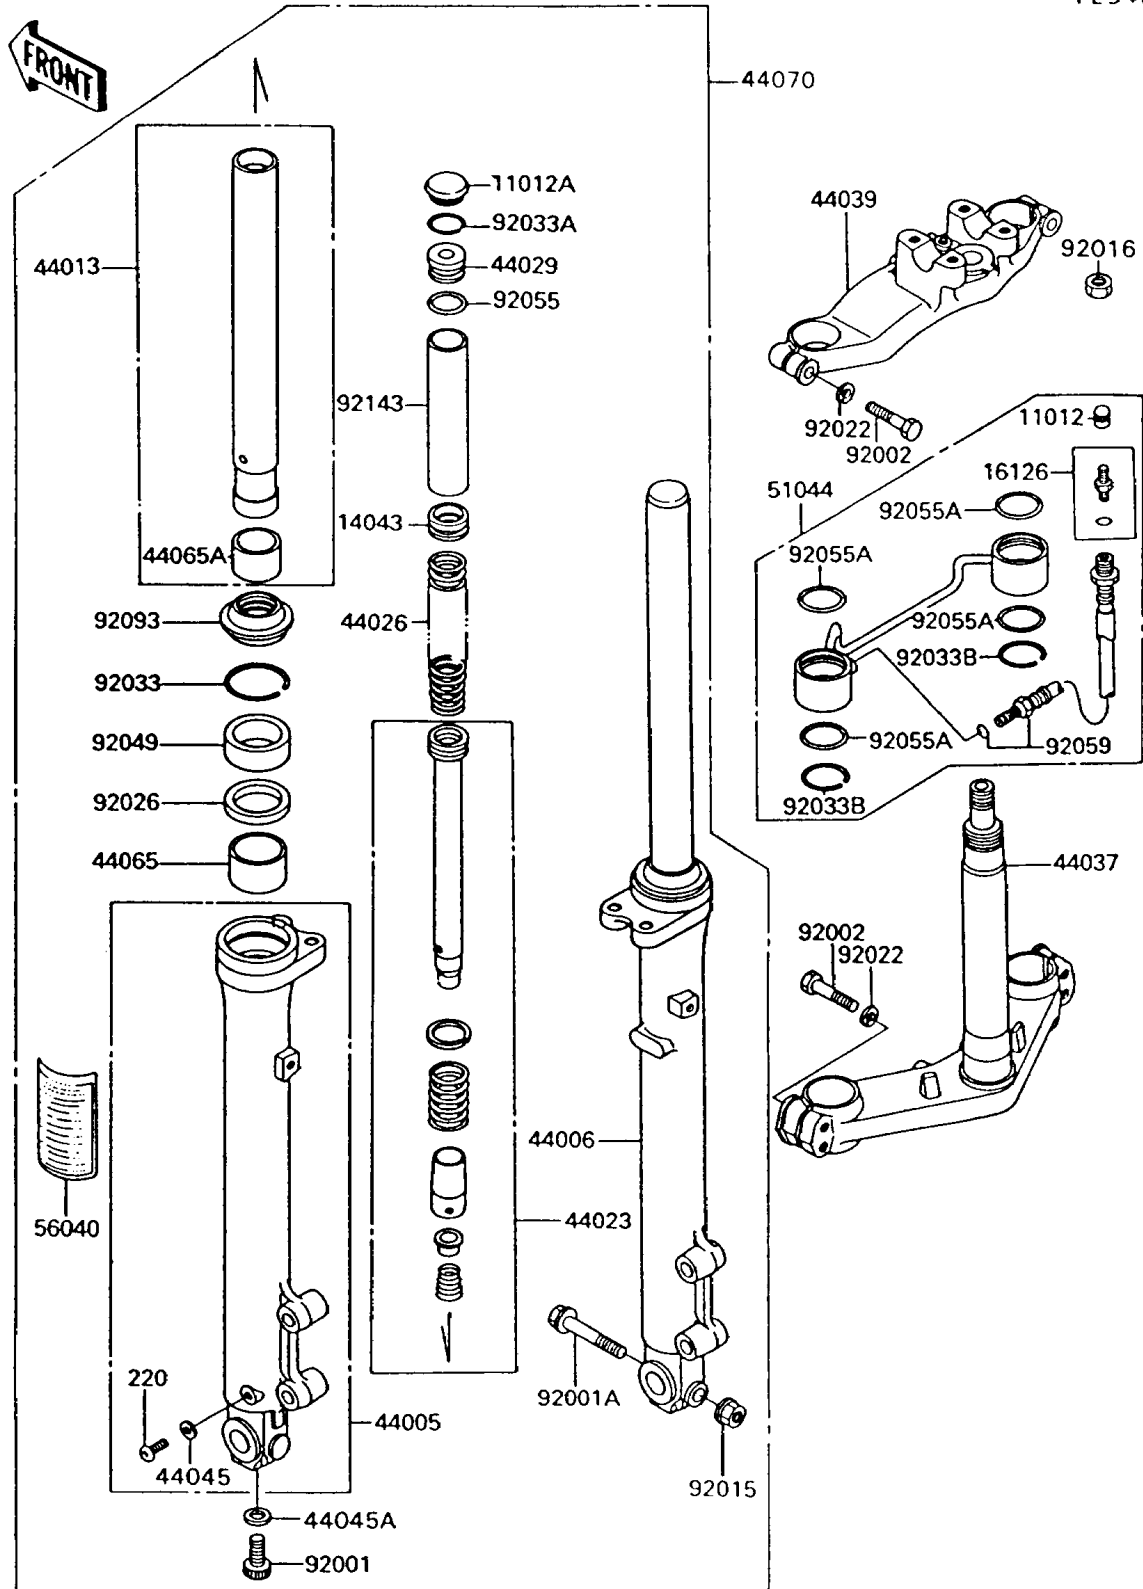

# 1992 Voyager XII

## PARTS DIAGRAM

### Front Fork

F2340

## PARTS LIST