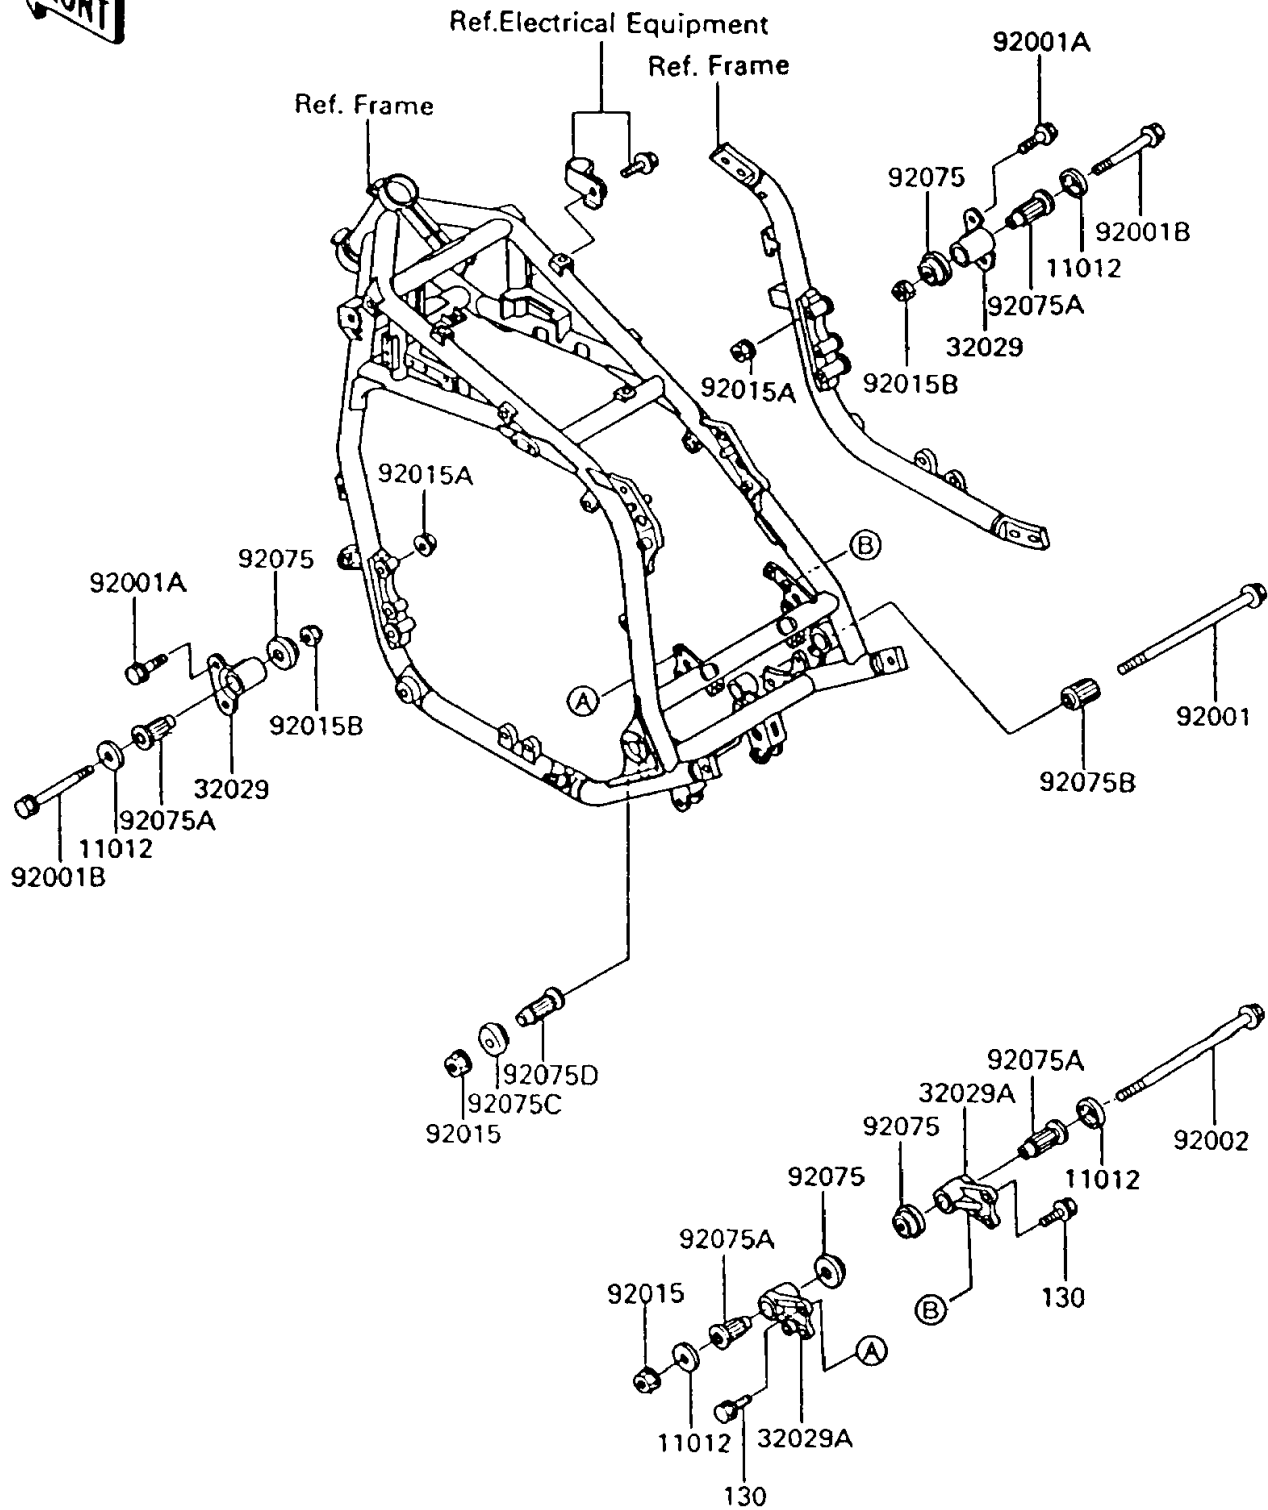

1993 Voyager XII

PARTS DIAGRAM

Frame Fittings

F2131

1993 Voyager XII

PARTS LIST Frame Fittings

ITEM NAME	PART NUMBER	QUANTITY
-----------	-------------	----------
