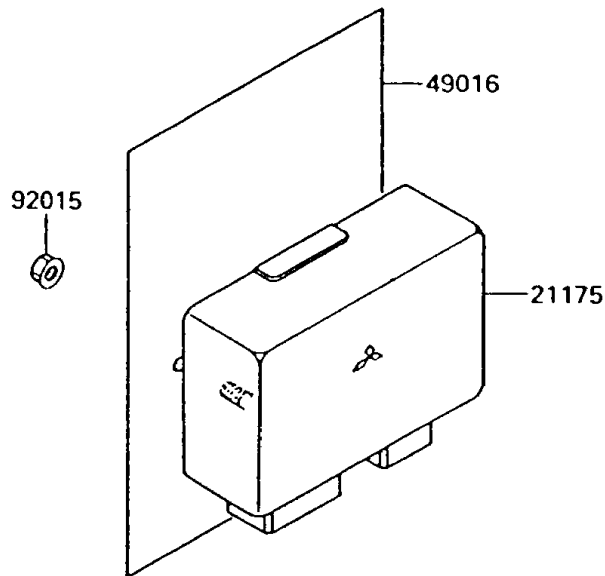

1994 Voyager XII

PARTS DIAGRAM

Cruise Control

E1509

1994 Voyager XII

PARTS LIST Cruise Control

ITEM NAME	PART NUMBER	QUANTITY
-----------	-------------	----------
