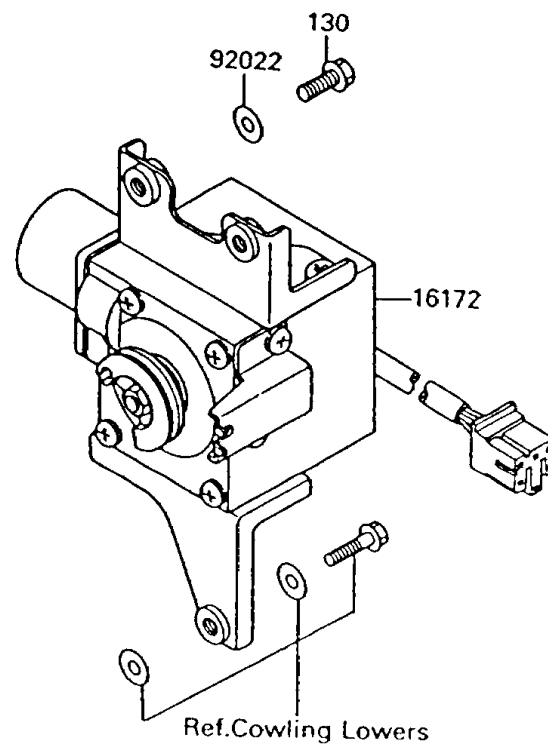

1994 Voyager XII

PARTS DIAGRAM

Cruise Control

E1509

1994 Voyager XII

PARTS LIST Cruise Control

ITEM NAME	PART NUMBER	QUANTITY
-----------	-------------	----------
