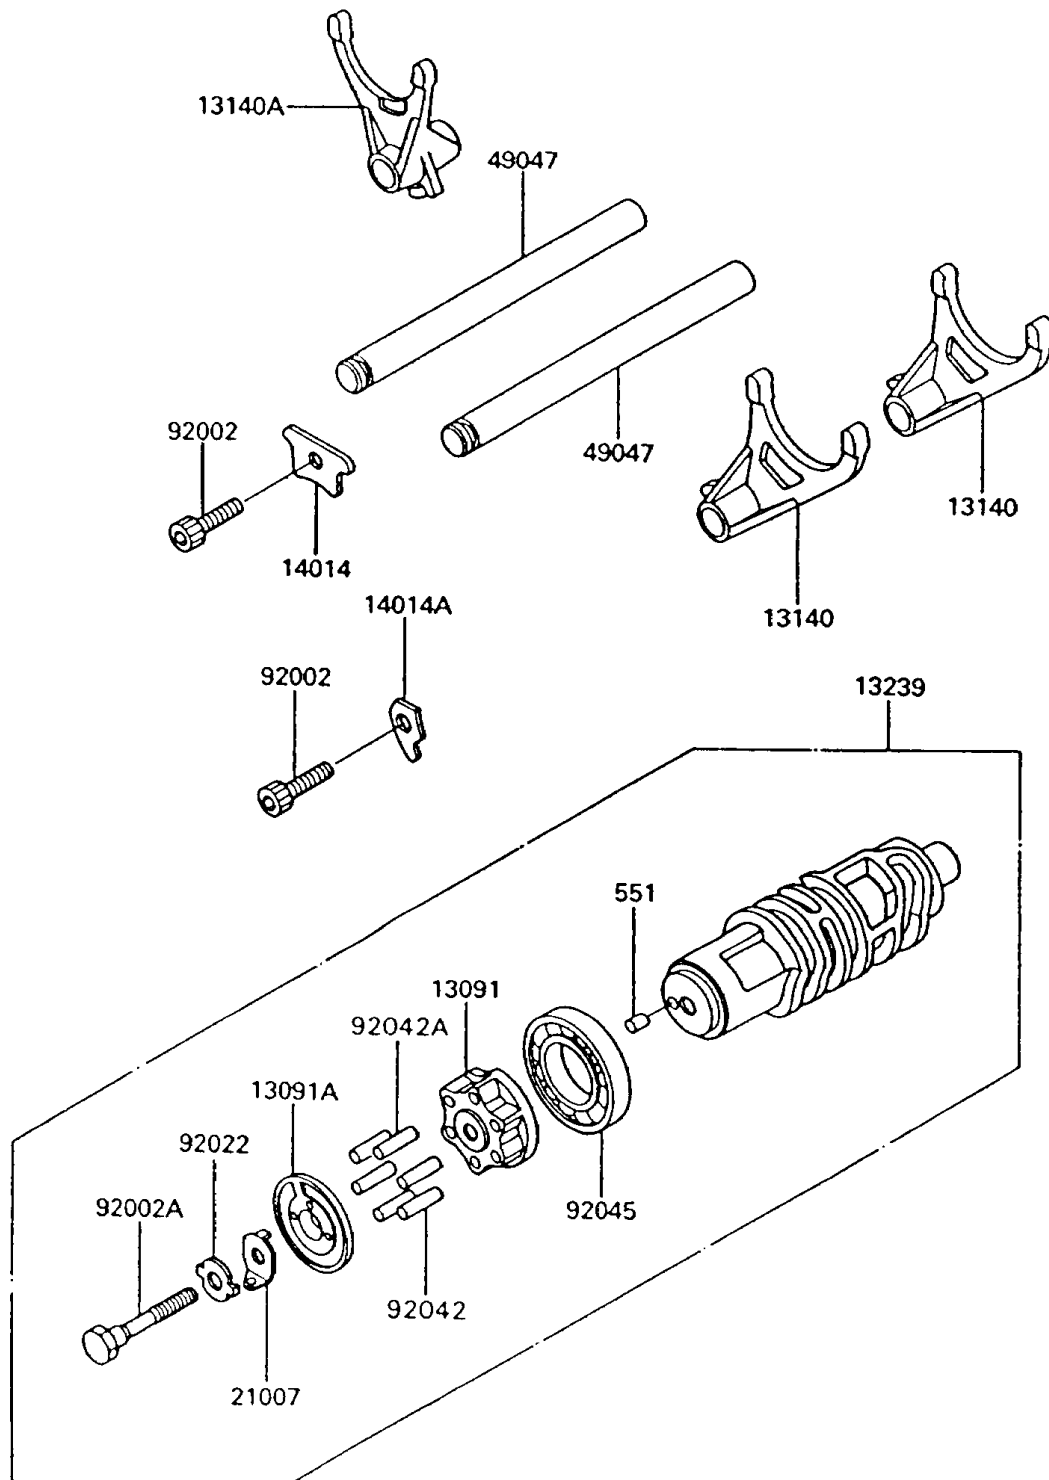

1993 Voyager XII

PARTS DIAGRAM

Gear Change Drum/Shift Fork(s)

E1362

1993 Voyager XII

PARTS LIST

Gear Change Drum/Shift Fork(s)

ITEM NAME

PART NUMBER

QUANTITY
