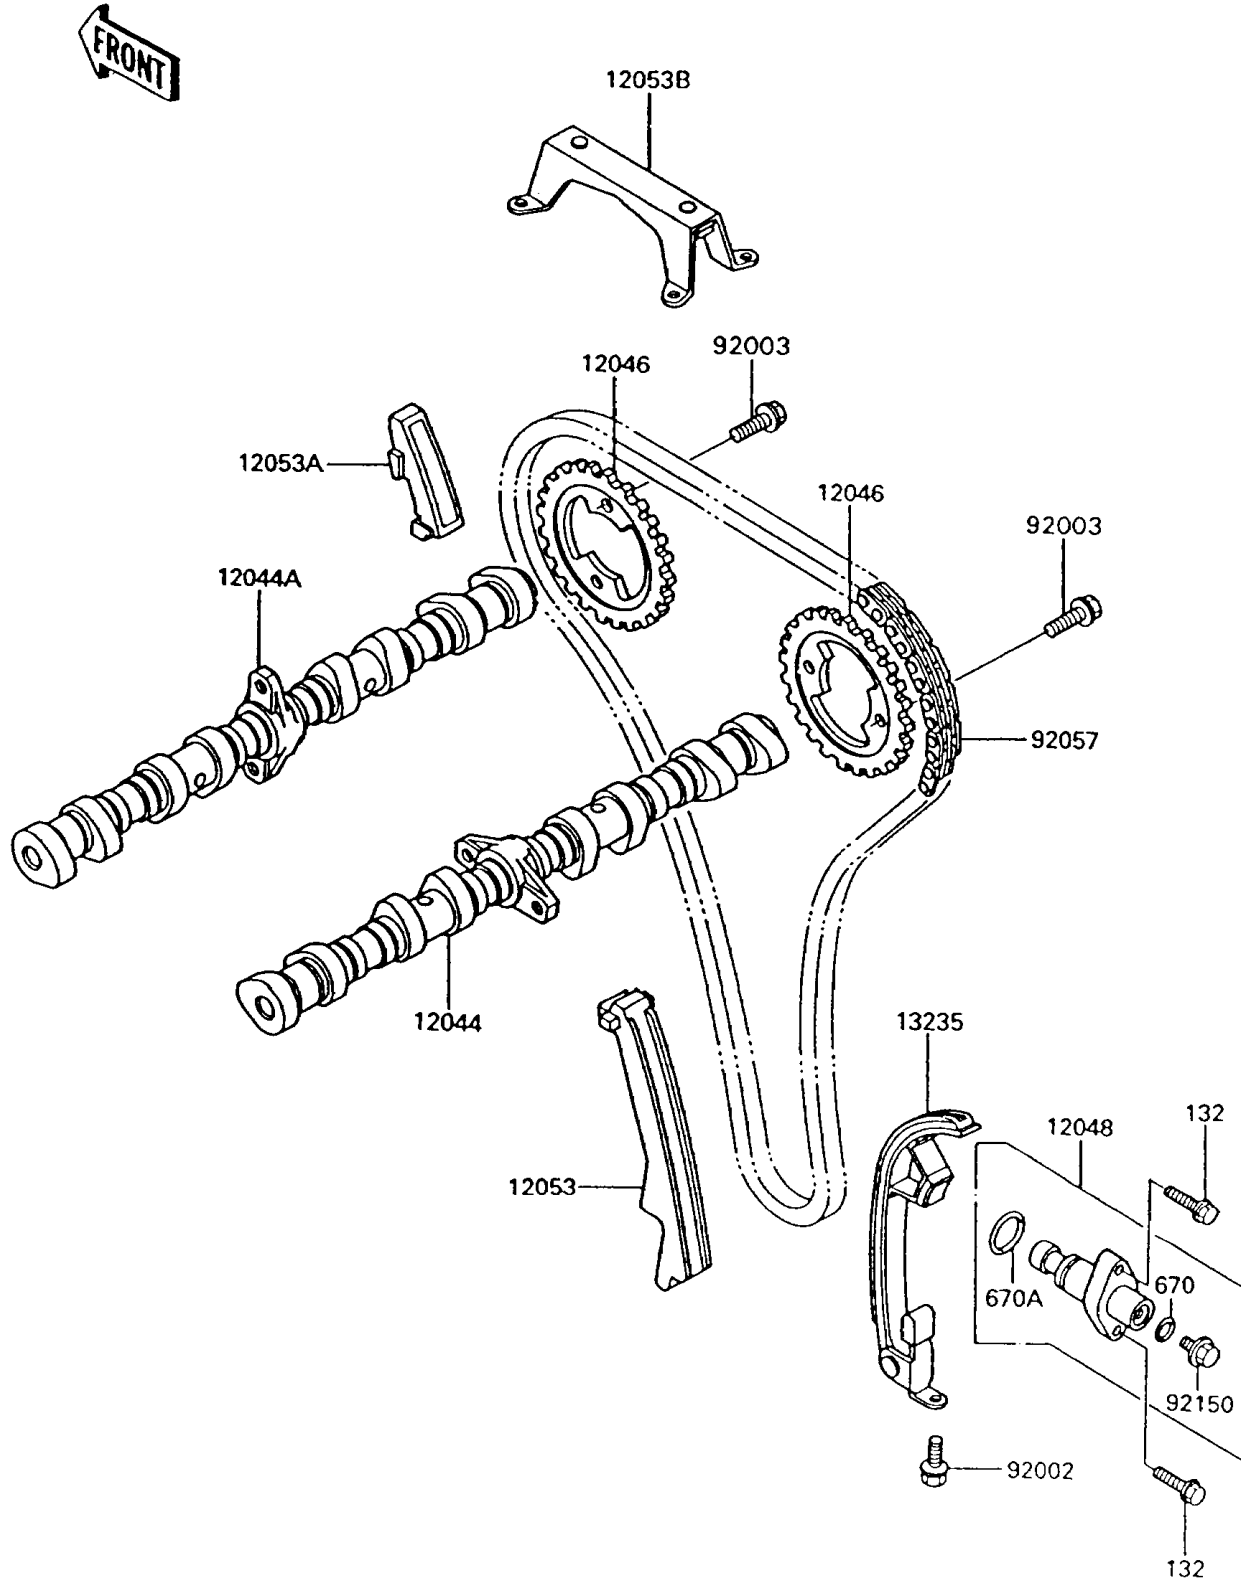

1992 Voyager XII

PARTS DIAGRAM

Camshaft(s)/Tensioner

E1230

1992 Voyager XII

PARTS LIST

Camshaft(s)/Tensioner

Kawasaki

Let the Good Times Roll®

ITEM NAME

PART NUMBER

QUANTITY
